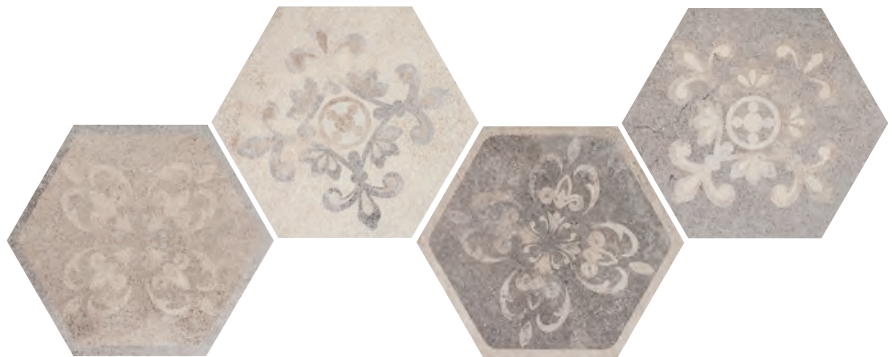

**Toscana
Backstage
Beige**

Toscana
Backstage Beige
25,8x29 cm. /
10,1"x11,1"

TOSCANA BACKSTAGE BEIGE

PORCELAIN TILES

25,8x29 cm. / 10,1"x11,3"

Toscana Backstage Beige
25,8x29 cm. / 10,1"x11,1"

Toscana Backstage Beige Decor
25,8x29 cm. / 10,1"x11,1"