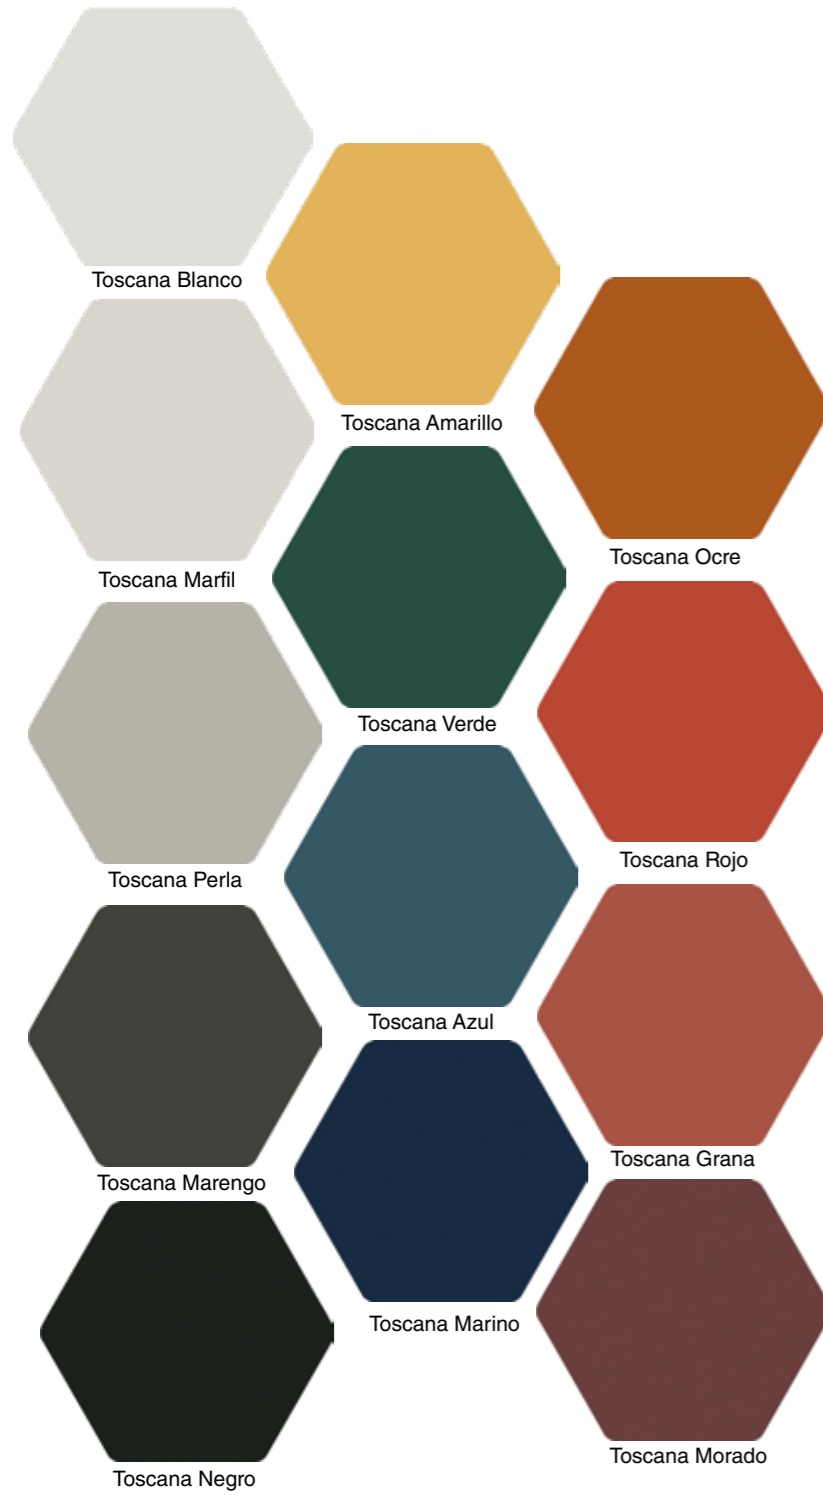

TOSCANA BASES

PORCELAIN TILES

25,8x29 cm. / 10,1"x11,3"

PACKING LIST

Medida / Size	Piezas / Pieces	Box M² / SQM	KG
25,8x29	18	1	22,5
Medida / Size	Cajas / Boxes	Palet M² / SQM	KG
25,8x29	48	48	1120