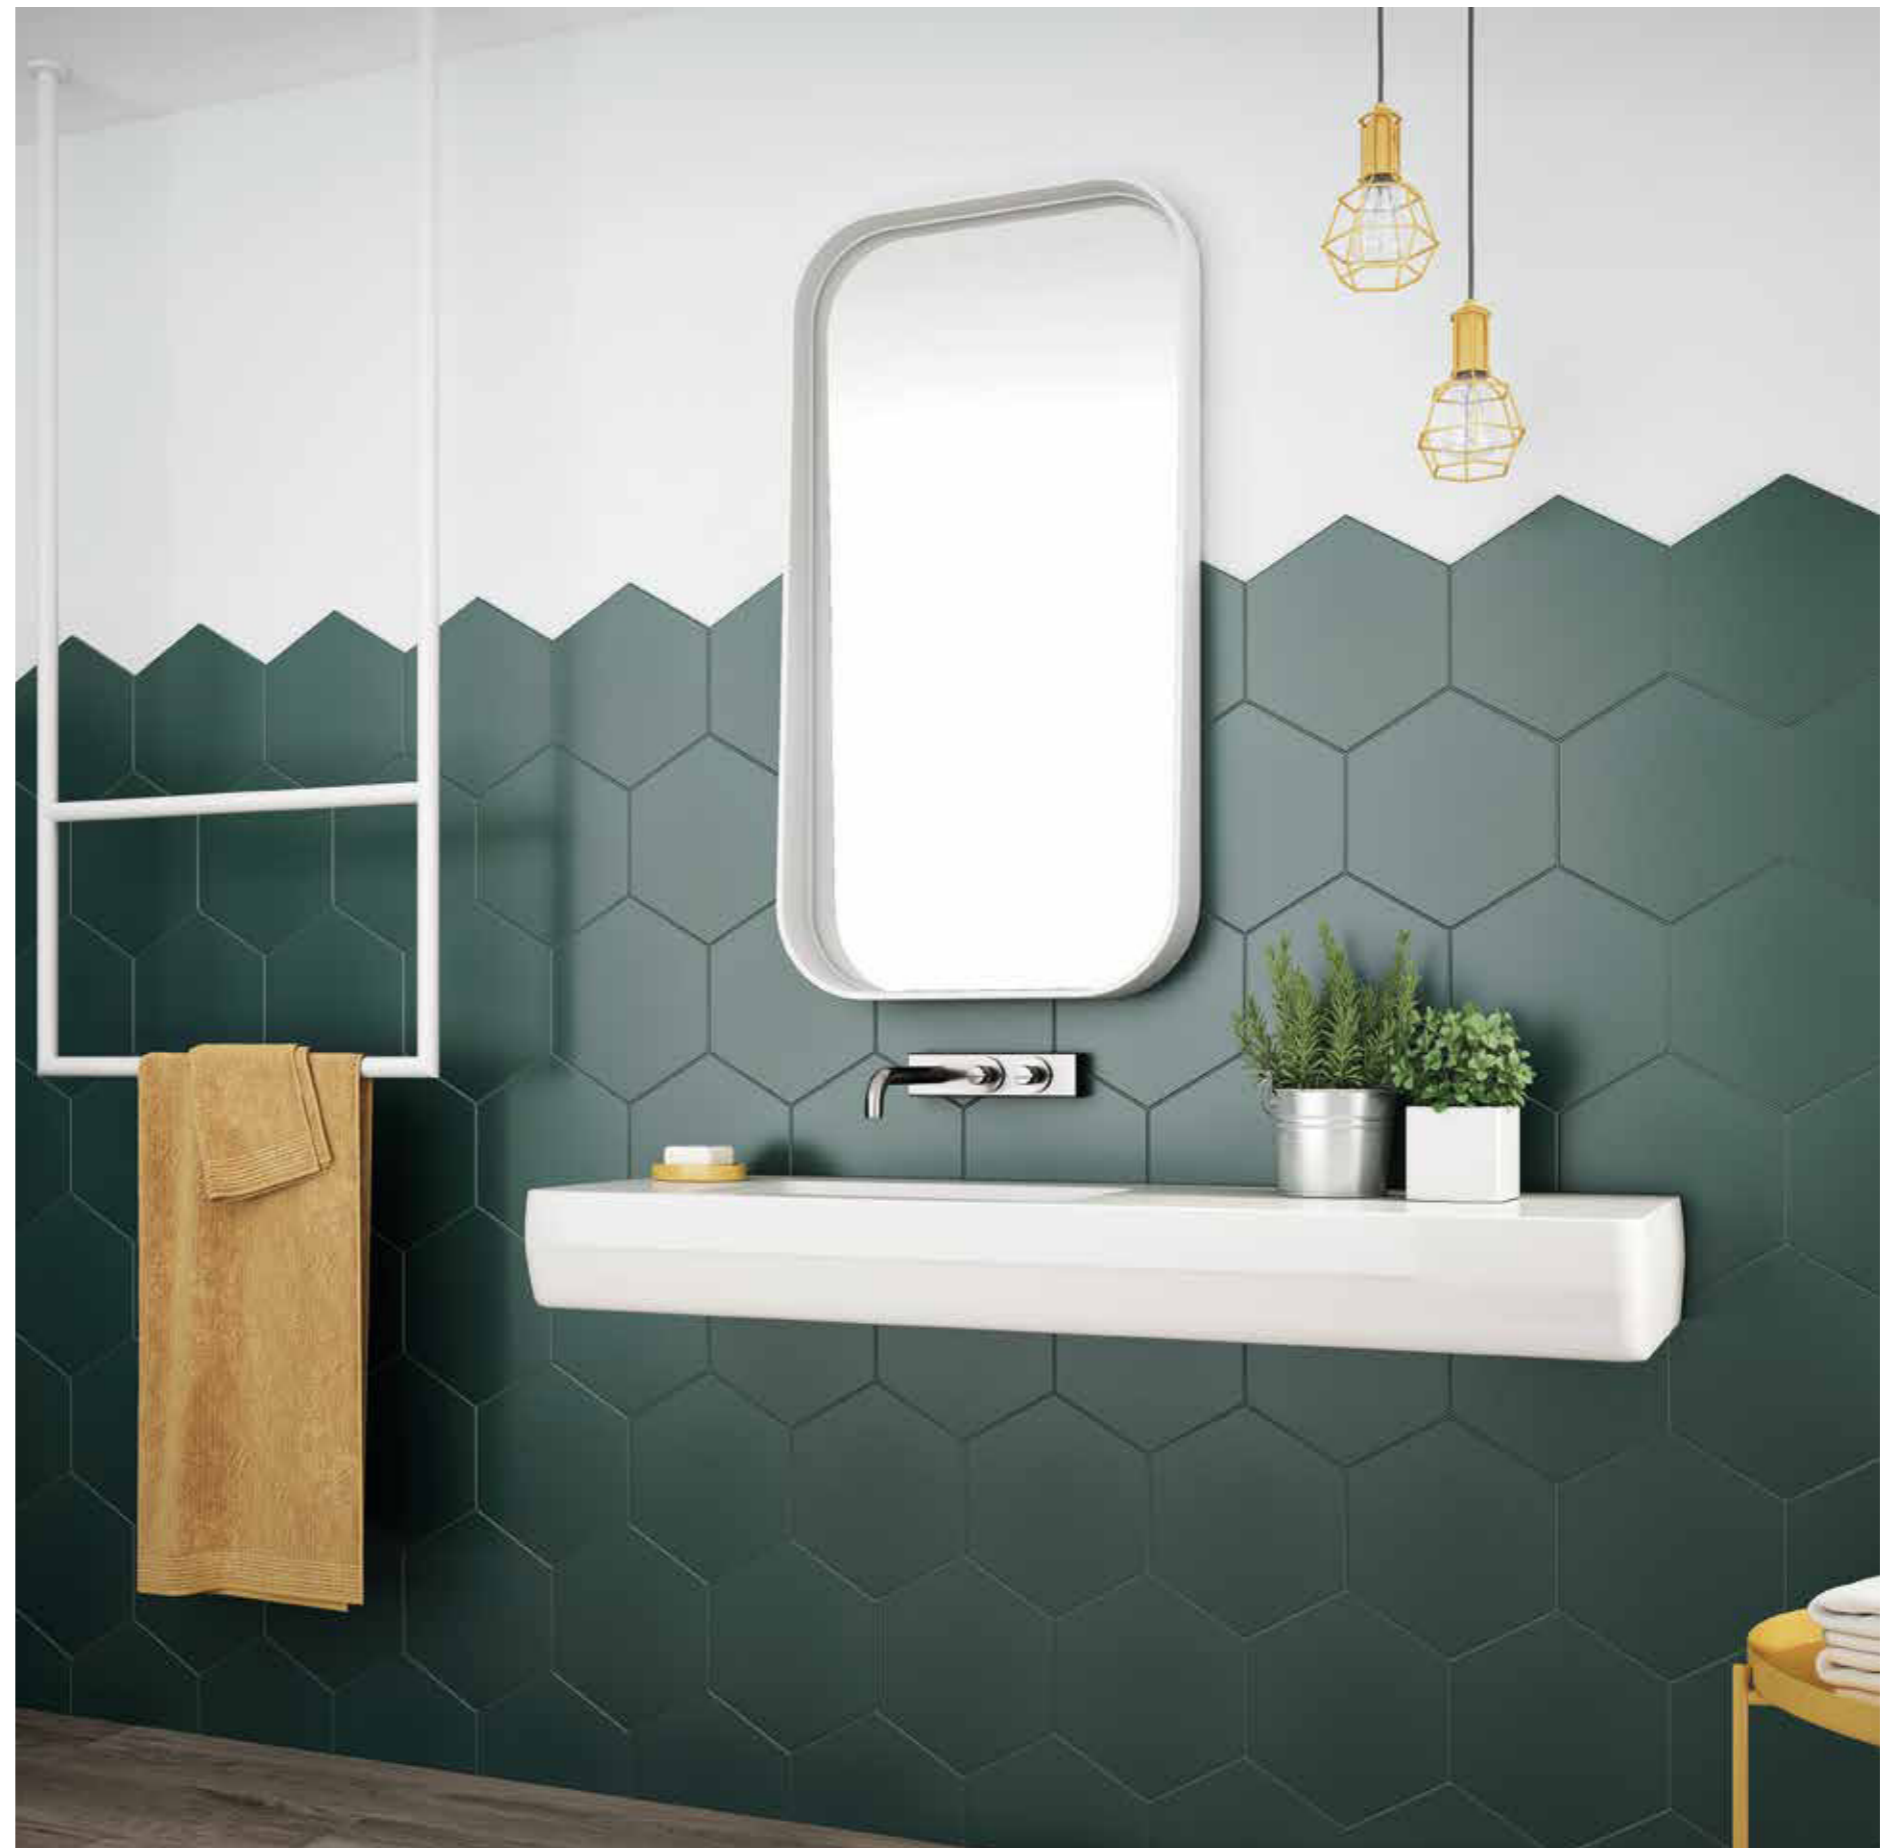

-TOSCANA BASES 29-

Toscana Verde 25,8x29 cm. / 10,1"x11,1"