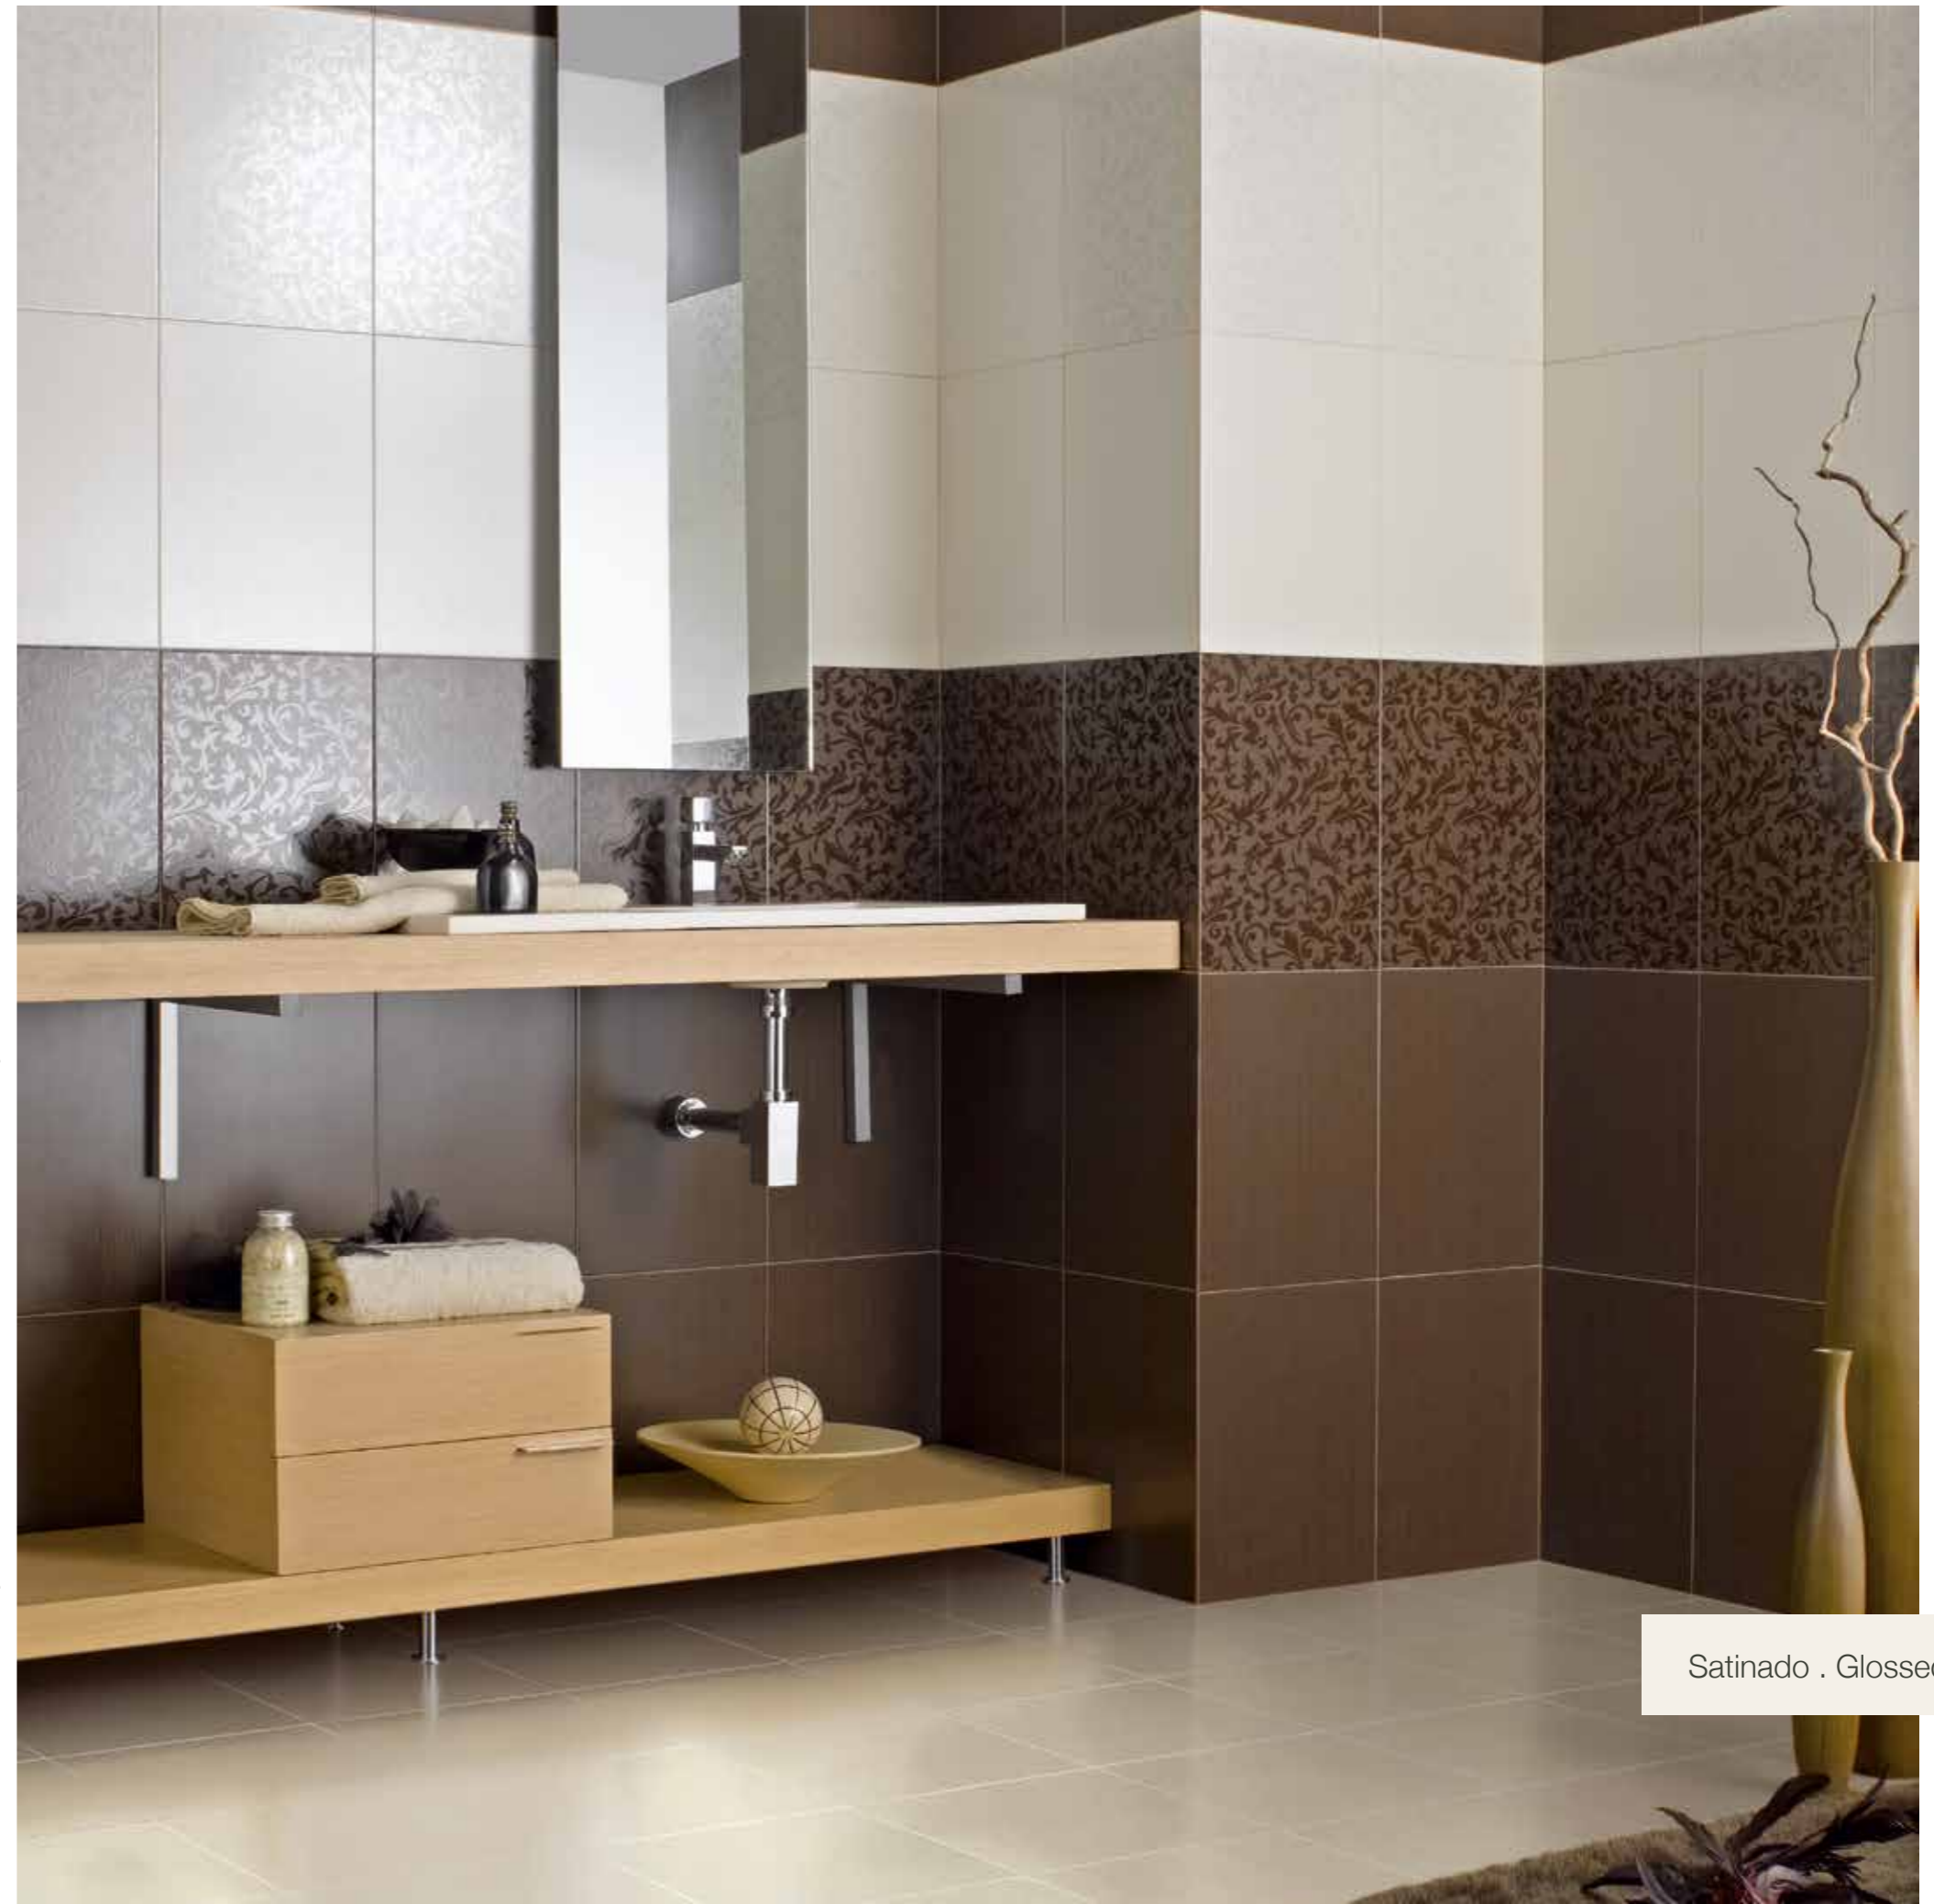

Listelo City Golden TR-40  
3 x 30 cm. [PCK. 16]

Listelo City Silver TR-40  
3 x 30 cm. [PCK. 16]

Decor Touch Avon TR-59  
30 x 41,6 cm. [PCK. 6]

Cenefa TR-25  
Touch Avon  
5 x 41,6 cm. [PCK. 42]

CC 30300 TR-31  
4,5 x 30 cm. [PCK. 20]

**Pavimento coordinado / Coordinated floor tile**

Pav-02  
31,6 x 31,6 cm. F3131L

Ambiente realizado con Touch Nácar y Touch Café 30 x 41,6 cm. Decoración Touch Damasco Café y Touch Damasco Nácar 30 x 41,6 cm. Pavimento Pav-02 de 31,6 x 31,6 cm.