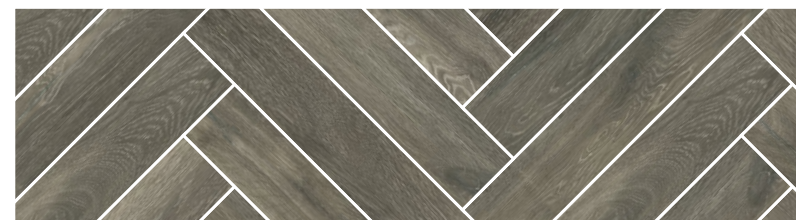

Tramonto

bianco

11 × 60 cm
| 18020

0,8
R9
PEI ●●●●○
24

sabbia

11 × 60 cm
| 18105

0,8
R9
PEI ●●●●○
24

grigio

11 × 60 cm
| 18082

0,8
R9
PEI ●●●●○
24

56

beige

11 × 60 cm
| 18044

0,8
R9
PEI ●●●●○
24

marrone

11 × 60 cm
| 18068

0,8
R9
PEI ●●●●○
24

57

Pakowanie / Упаковка / Упаковка

Sztuk w opak. / Количество штук в коробке / Штук в упаковке

m² w opak. / m² в коробке / m² в упаковке

Waga opak. [kg] / Вес упаковки [кг] / Вес упаковки [кг]

11 × 60 × 0,8

11

0,72

15,98