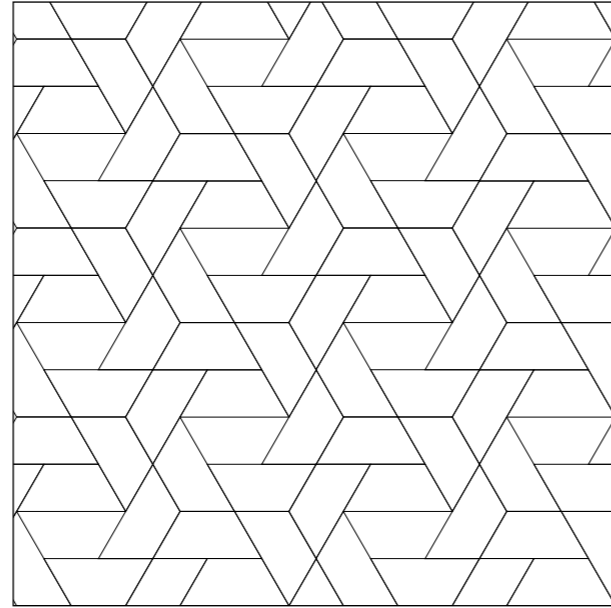

Matita Trapez
2x30 0.8"x12"

Sguscio Matita Trapez
2x2 0.8"x0.8"

Quarter Round Trapez
3x30 1.2"x12"

Ang. Quarter Round Trapez
3x3 1.2"x1.2"

Profilo Jolly Trapez
1x30 0.4"x12"

Ang. Profilo Jolly Trapez
1x1 0.4"x0.4"