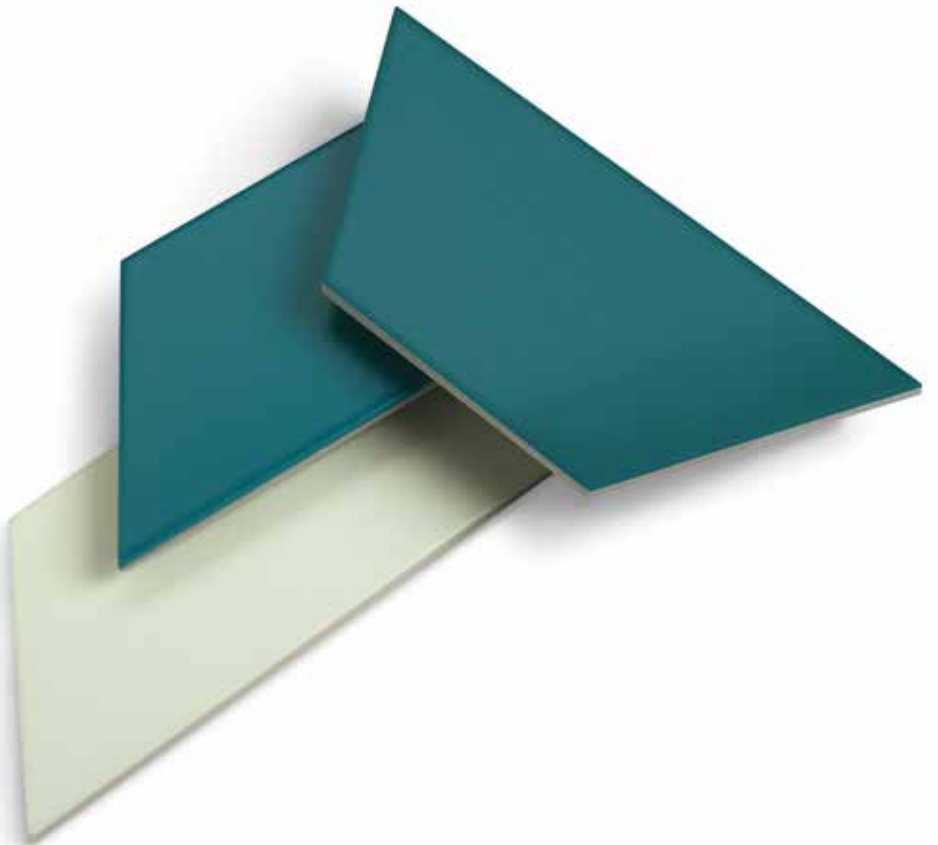

Trapez matt

Trapez matt

La forma geometrica dà il ritmo alla composizione.
Trapez è una collezione pensata per rivestimento,
basata su una modularità di elementi trapezoidali da 23x10,
che riescono a creare insoliti effetti visivi.
L'ampia gamma di colori permette di giocare
con composizioni tono su tono o contrasti decisi
per creare sempre texture di grande effetto.

Its geometric shapes bring rhythm to composition.
Trapez is a collection of modular, 23x10,
trapezoid tiles intended for wall covering
that create unique visual effects.
The wide range of colours allows you to experiment
with tone on tone or clear contrasts,
for extremely striking textures.