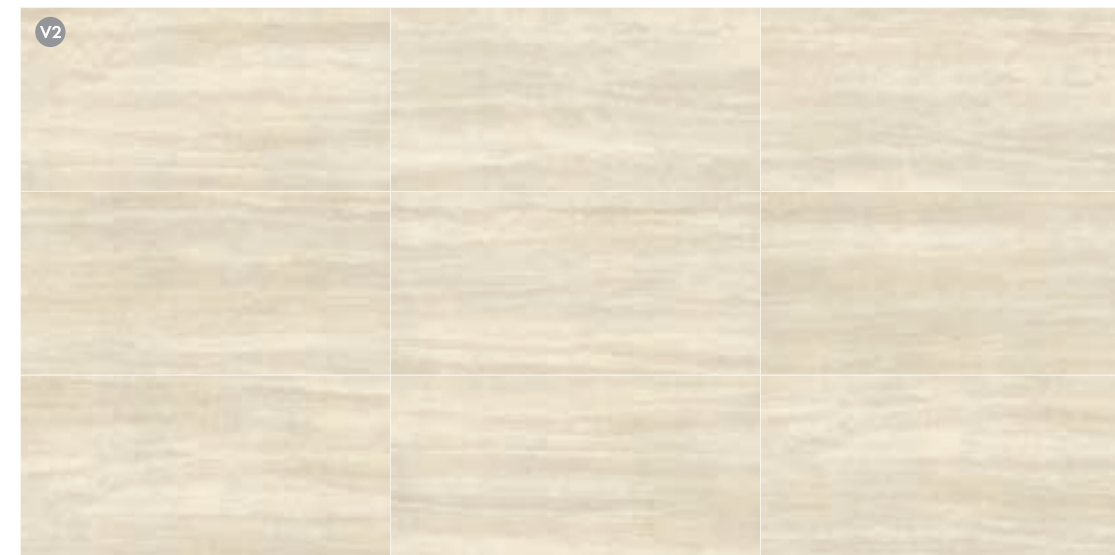

B47 Travertine Navona Matt 120x120 Rect. ●

B85 Travertine Navona Matt 59,5x119,2 Rect. ●

B27 Travertine Navona Matt 59,5x59,5 Rect. ●

SPECIAL PIECES.
PIEZAS ESPECIALES.

Rodapié romo · Skirting romo
P31 8x60 / 8x59,5

FORMATO FORMAT	CAJAS BOXES			PALET PALLET			EUROPALET EUROPALET		
	PZ	M2	KG	CAJAS BOXES	M2	KG	CAJAS BOXES	M2	KG
29,5 x 59,5	7	1,23	25	-	-	-	40	49,2	946
59,5 x 59,5	4	1,42	26	-	-	-	36	51,12	921
59,5 x 119,2	2	1,42	33	-	-	-	32	45,44	921
120 x 120	1	1,44	39	36	51,84	1.349	-	-	-

30x60 · 12x24"
72 design /diseños
60x60 · 24x24"
36 design /diseños
60x120 · 24x48"
18 design /diseños
120x120 · 48x48"
9 design /diseños