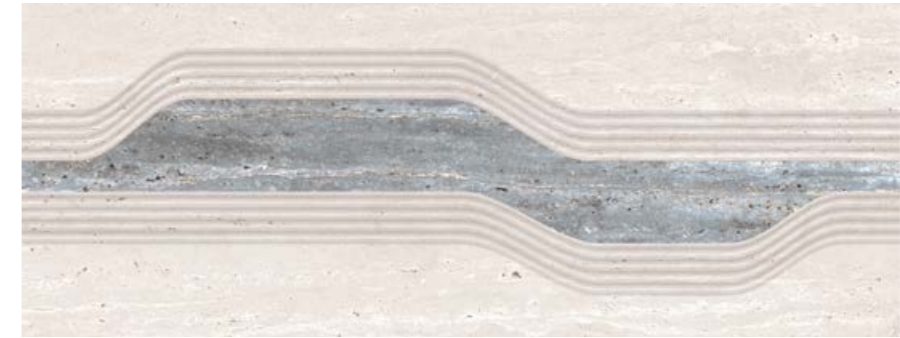

Natural	DIN R10 DIN 51130	DCOF >0,42 ANSI A 137.1-2012	PTV >36 BS EN 13036-4	CLASE 2 UNE 41901 EX

	SKIRTING Rodapié	FINISH Acabado	GROUP Grupo
Travertino Blue rodapié	7,5x60	Natural	G-75

	LIST	FINISH Acabado	GROUP Grupo
Travertino Blue listelo	7,5x60	Natural	G-79

		60x60	30x120
Travertino Blue peldaño	Natural	G-235	G-315

		60x60	30x120
Travertino Blue gradone	Natural	G-543	G-693

PACKING LIST	SIZE CM	SIZE INCH	BOX/ PALLET	PIECE/ BOX	M2/ PALLET	M2/ BOX	SQF/ PALLET	SQF/ BOX	KG/ PALLET	KG/ BOX	KG/ PIECE
60x120 (7mm)	59,55x119,3	23.44X49.97	30	2	42,626	1,421	458,825	15,294	780	25,234	12,437
45x120 (7mm)	44,63x119,3	17.57X49.97	24	4	51,114	2,130	550,189	22,925	800	31,480	7,795
60x60 (7mm)	59,55x59,55	23,44x23,44	30	5	53,193	1,773	572,570	19,086	950	30,898	6,129

PACKING LIST	SIZE CM	SIZE INCH	BOX/ PALLET	PIECE/ BOX	M2/ PALLET	M2/ BOX	SQF/ PALLET	SQF/ BOX	KG/ PALLET	KG/ BOX	KG/ PIECE
45x120 (7mm)	44,63x119,3	17,57x49,97	24	4	51,114	2,130	550,189	22,925	800	31,480	7,795