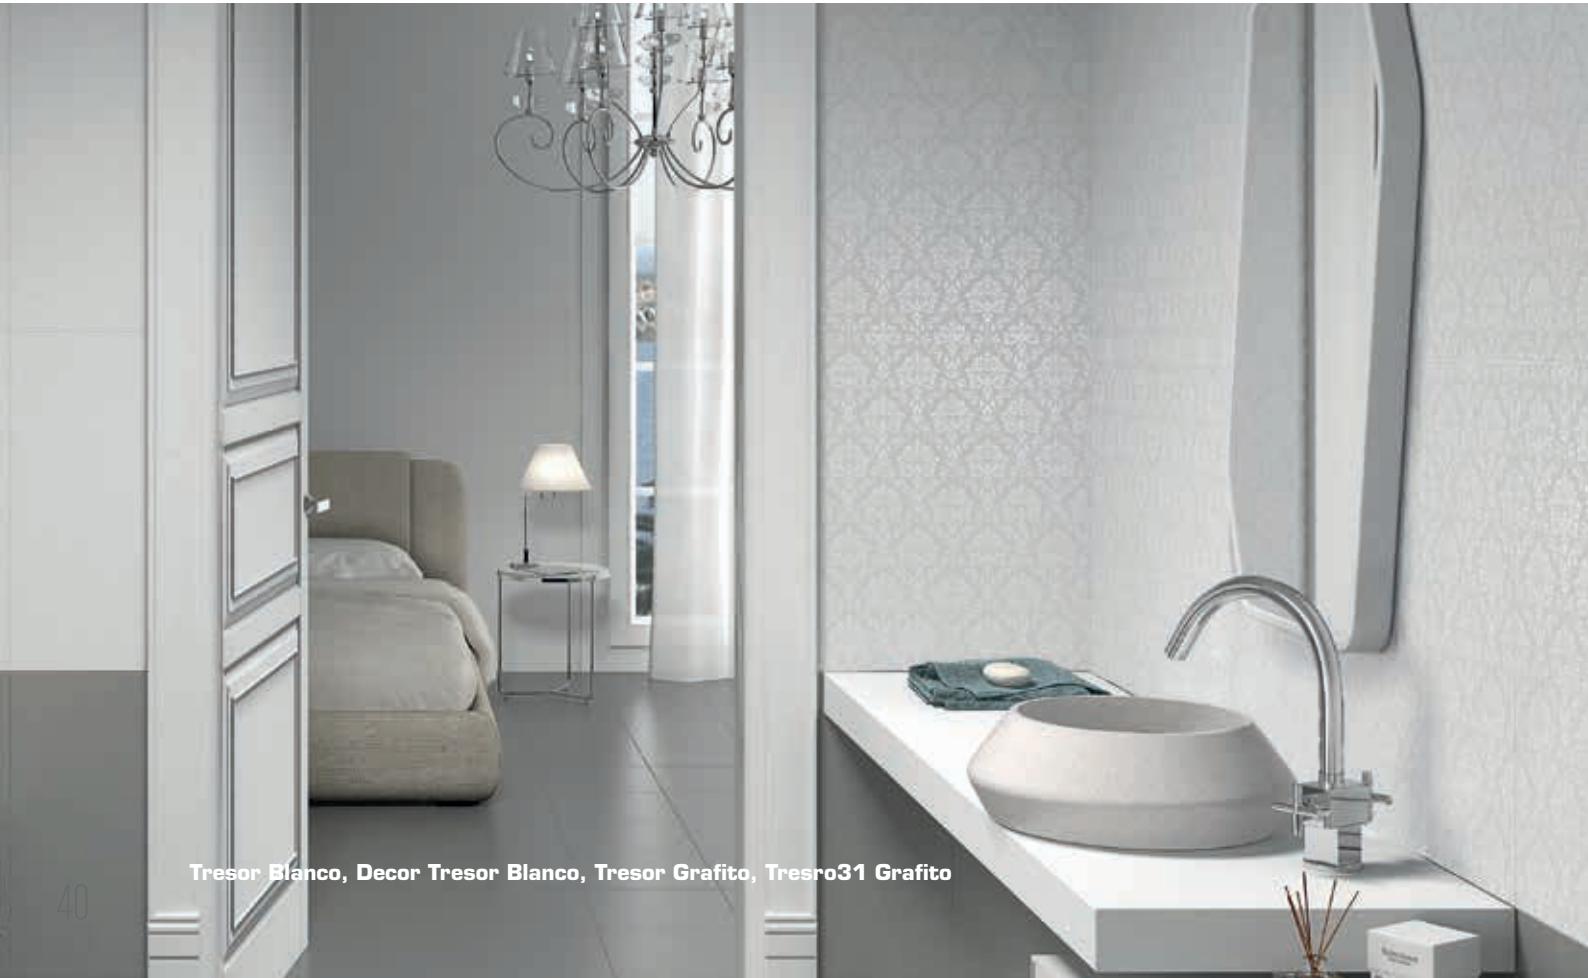

Tresor Blanco, Decor Tresor Blanco, Tresor Grafito, Tresoro31 Grafito