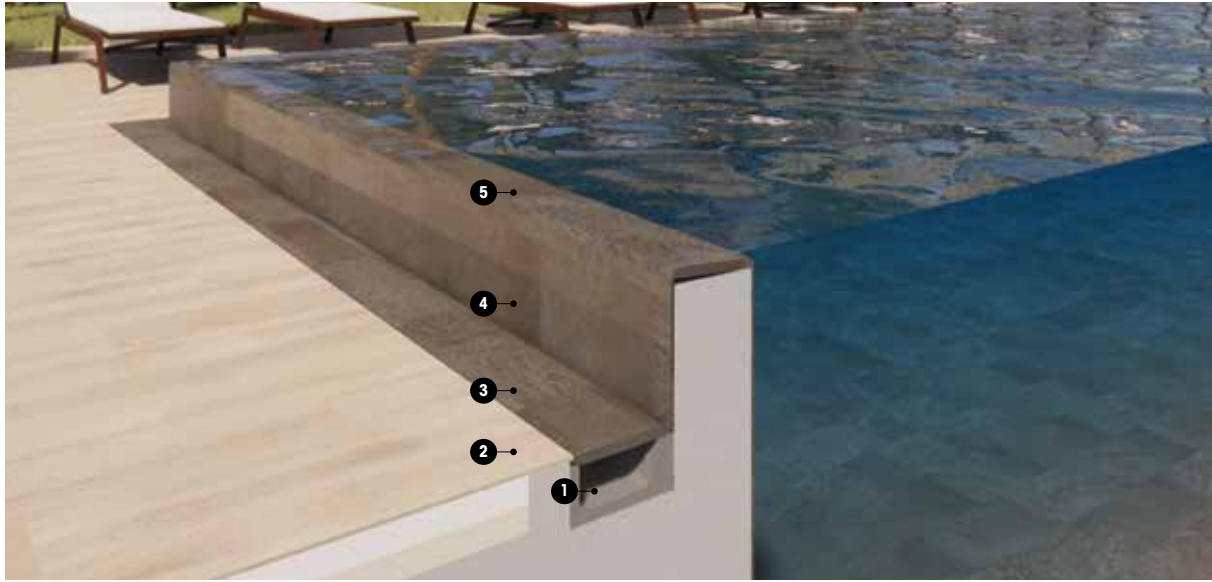

**Trésor Java** 31 x 62,6 x 0,9

**Serena Bianco** L98

31 x 62,6 x 0,9

48,8 x 48,8 x 1

**new! Trésor Java**

**new! Zen System**

Perimeter overflow above ground pool with an invisible channel integrated into the decking.