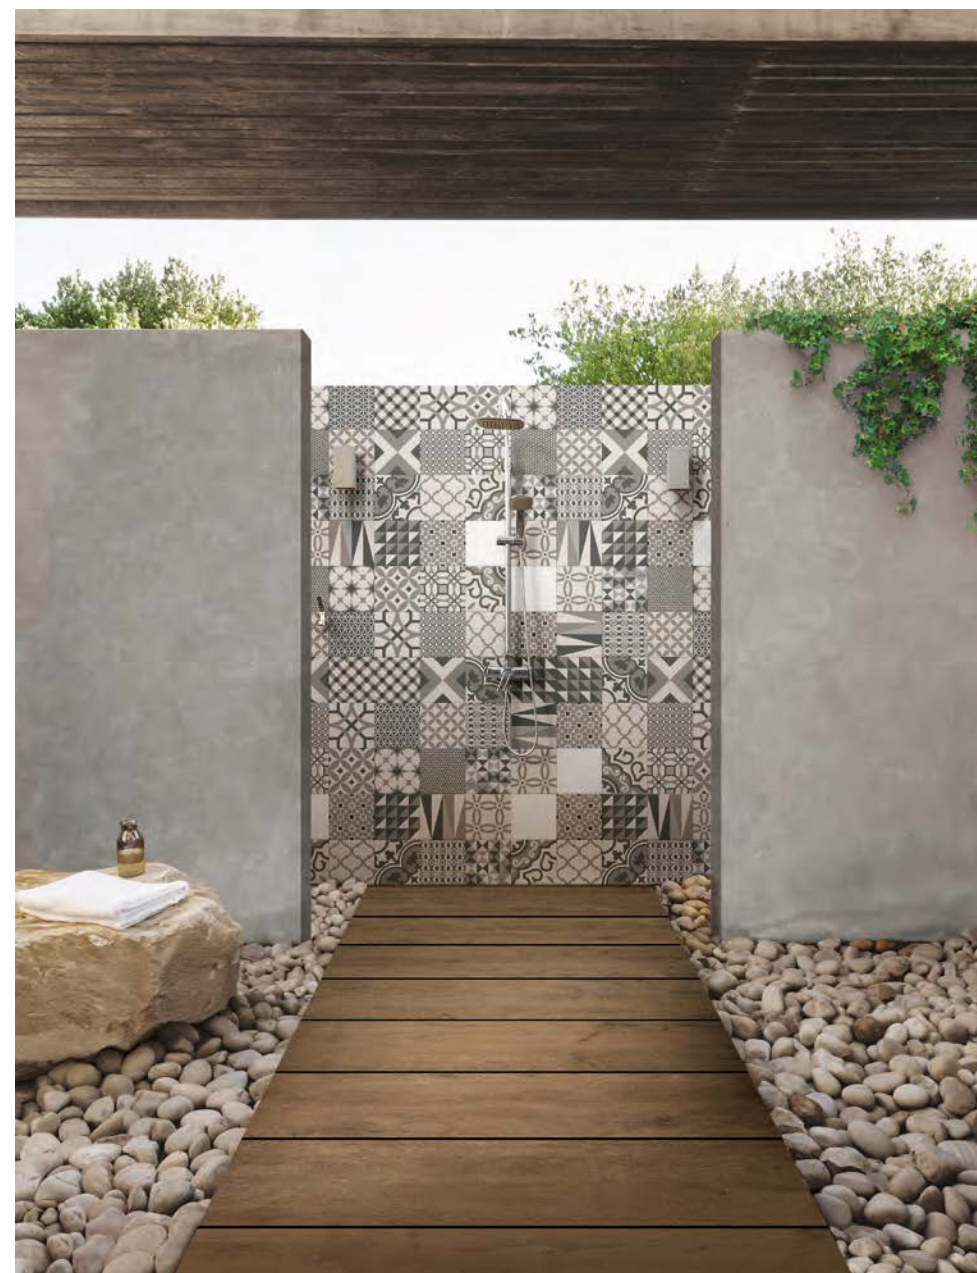

IT Lo spessore 20mm rende la collezione ideale anche per la posa a secco su ghiaia, erba, sabbia e per l'utilizzo in pavimentazioni carrabili.

EN The 20mm thickness makes the collection ideal for dry installation on gravel, grass and sand and for use on driveways.

FR Avec son épaisseur de 20mm, la collection convient aussi parfaitement à la pose à sec sur gravier, sur herbe et sur sable, ainsi qu'à la réalisation des sols carrossables.

DE In der Materialstärke 20mm ist die Kollektion hervorragend geeignet für die Trockenverlegung auf Kies, Gras oder Sand sowie als befahrbarer Bodenbelag.

ES El grosor aumentado hasta 20mm convierte la colección en ideal, asimismo, para la colocación en seco sobre grava, hierba y arena y para llevar a cabo pavimentaciones transitables.

RU Благодаря толщине 20мм коллекция великолепно подходит также для сухой укладки на щебень, траву, песок, и для устройства проездов.

MCNS Treverkdear20 Brown Rett. 40x120
MOUT D_Segni Decoro Mix Freddo 20x20