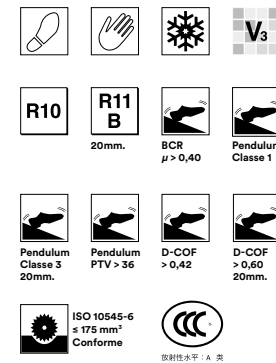

Treverkdear

- Gres Fine Porcellanato Colorato in Massa • Colorbody Fine Porcelain Stoneware • Grès Cérame Fin Coloré dans la Masse • Durchgefärbtes Feinsteinzeug • Gres Porcelánico Fino Coloreado en Masa • Гомогенный мелкозернистый Керамогранит

Naturale/Matt
25x150 · 20x120

Outdoor
40x120 - 20mm

Rettificato Monocalibro • Rectified Monocaliber
• Calibre Unique • Rektifiziert Monokaliber •
Rectificado Monocalibre • Ректифицированный
Монокалиберный

Conforme • According to • Conforme •
Gemäß • Conforme • Соответствует
UNI EN 14411 - G BIa