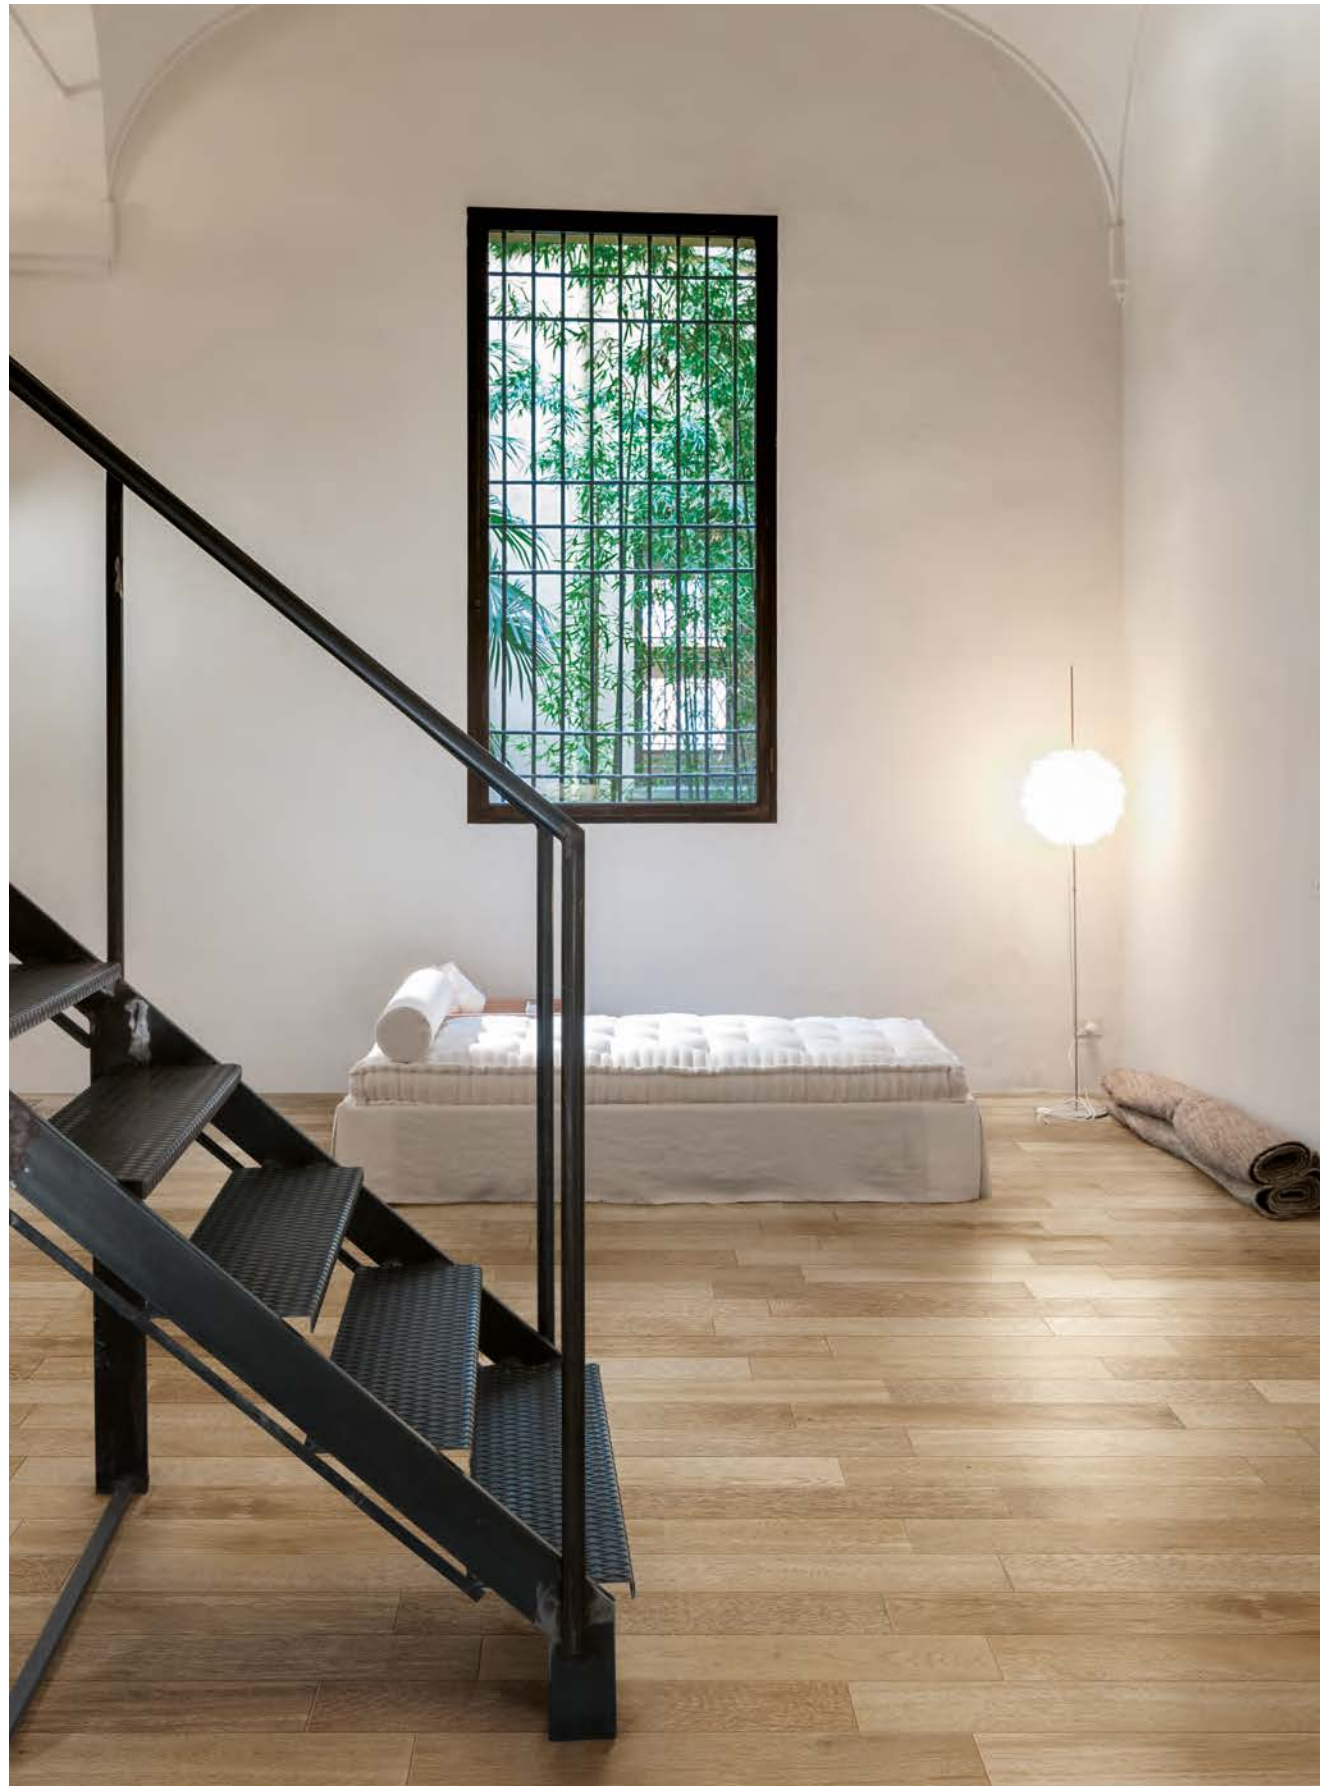

M005 Treverkfusion Neutral 10x70

Treverkfusion

- Gres Porcellanato • Porcelain Stoneware • Grès Cérame Émaillé • Feinsteinzeug • Gres Porcelánico • Керамогранит

Naturale/Matt
10x70

Conforme • According to • Conforme •
Gemäß • Conforme • Соответствует
UNI EN 14411 - G Bla

Formati • Sizes • Formats • Formate •
Formatos • Форматы

- **10x70**
- M005 Treverkfusion Neutral
- M006 Treverkfusion Brown
- M007 Treverkfusion Grey