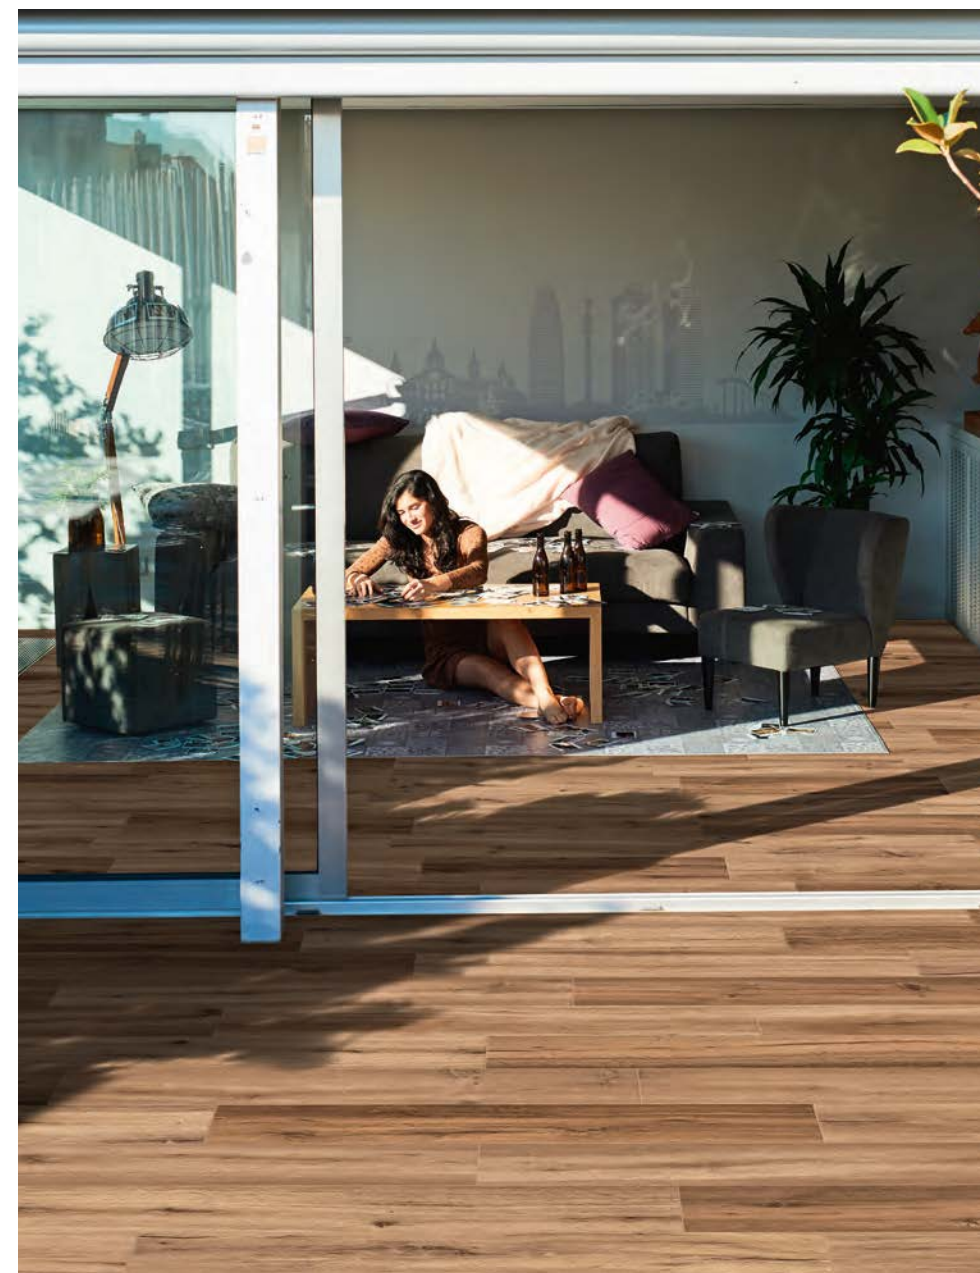

M15T Treverkheart Brown 15x90
M162 Treverkheart Brown Grip 15x90

IT La disponibilità della due finiture Naturale e Outdoor permette di realizzare progetti in continuità stilistica tra ambienti interni ed esterni degli spazi abitativi.

EN The two finishes available, Natural and Outdoor, enable design schemes with continuity of style between indoor and outdoor areas of the home.

FR Les deux finitions Naturelle et Outdoor permettent de réaliser des projets s'inscrivant dans une continuité de style entre espaces intérieurs et extérieurs.

DE Die zwei Oberflächen natürlich und outdoor ermöglichen die Gestaltung von privaten Innen- und Außenbereichen in einem einheitlichen Look.

ES La disponibilidad de los acabados Natural y Outdoor permite ejecutar proyectos manteniendo una plena continuidad estilística entre los ámbitos interiores y exteriores de la vivienda.

RU Две отделки Натуральная и Outdoor позволяют реализовывать проекты оформления внутренних и наружных пространств с однородным стилем.