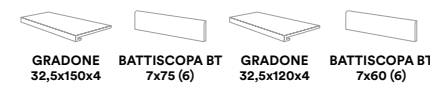

Treverklife Honey	MZSM	M8A7	MZSQ	MZSJ
Treverklife Cherry	MZSN	M8A8	MZSR	MZSK
Treverklife Walnut	MZSP	M8A9	MZSS	MZSL

Imballi
Packing
Emballages
Verpackungen
Embalajes
Упаковки

	Pezzi Pieces Pièces Stck Piezas Штуки	Mq Sq. Mt Mq Qm Mq Kв. м	Kg Kr	Scatole Boite Karton Caja Коробки	Mq Sq. Mt Mq Qm Kв. м	Kg Kr	Spessore Thickness Epaisseur Stärke Espesor Толщина

25x150 Rettificato	3	1,13	27,29	45	50,63	1.228,42	10,5
20x120 Rettificato	3	1,08	27,69	48	51,84	1.248,00	10,5
20x120 Decoro	3	0,72	16,95	60	43,20	1.080,00	10,5
35,5x35,9 Mosaico Mix	6	0,52	9,40	-	-	-	10,5
32,5x150x4 Gradone	2	0,97	25,90	-	-	-	-
7x75 Battiscopa BT	13	9,75 ml	17,80	-	-	-	10,5
32,5x120x4 Gradone	2	0,78	17,70	-	-	-	-
7x60 Battiscopa BT	13	7,8 ml	13,52	-	-	-	10,5