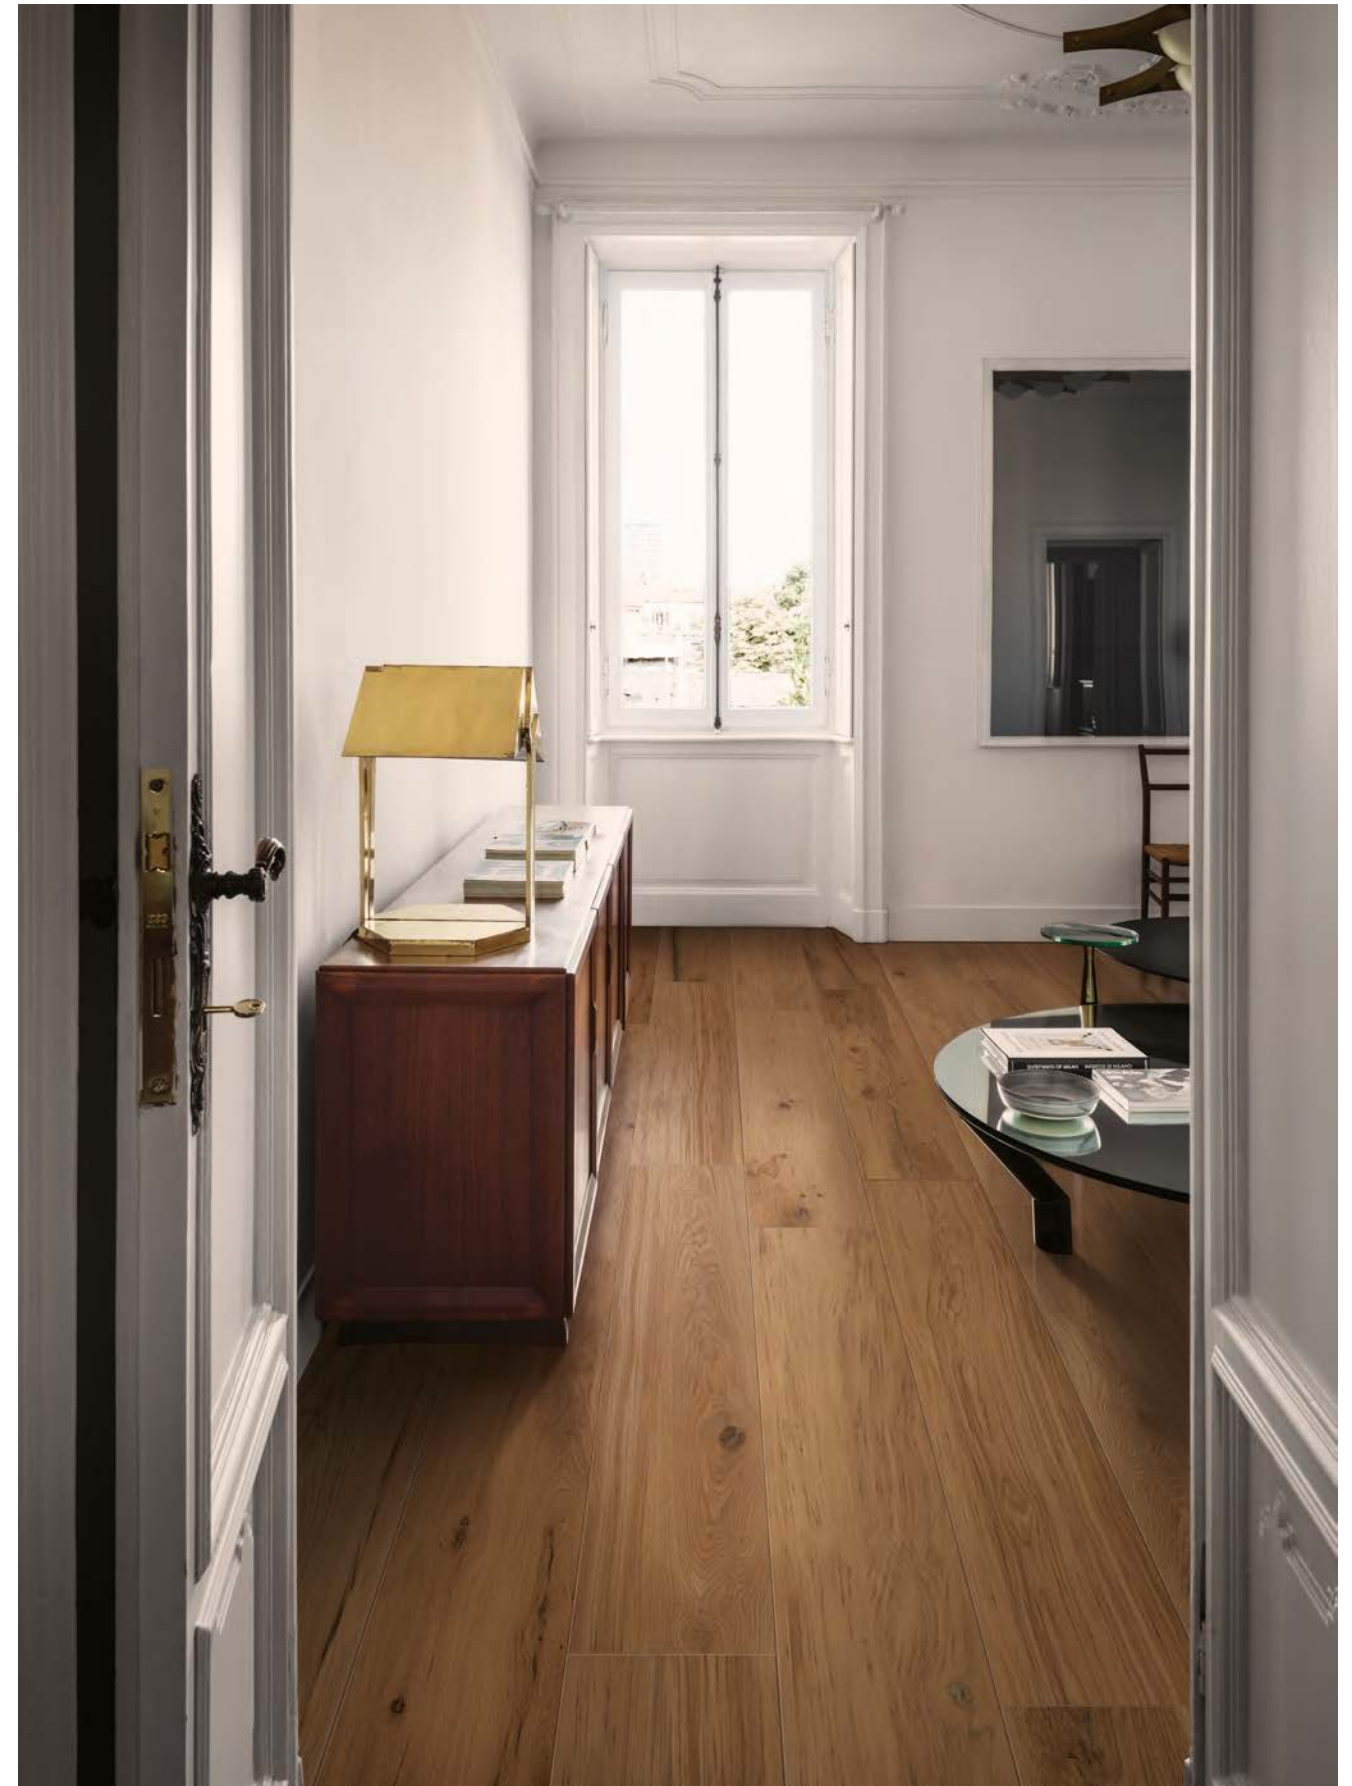

MQYS Treverklife Walnut Rett. 25x150