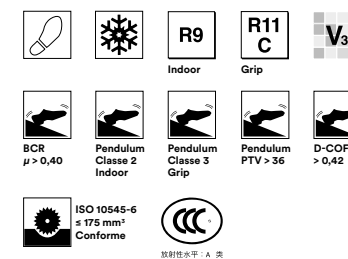

**Naturale/Matt**  
20x120

**Outdoor**  
20x120

Conforme • According to • Conforme •  
Gemäß • Conforme • Соответствует  
**UNI EN 14411 - G Bla**

**Formati** • Sizes • Formats • Formate •  
Formatos • Форматы