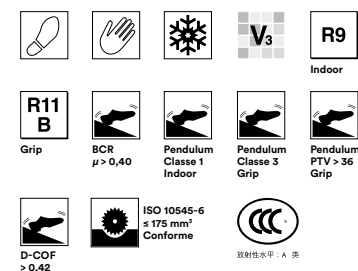

Treverkview

- Gres Fine Porcellanato Colorato in Massa • Colorbody Fine Porcelain Stoneware • Grès Cérame Fin Coloré dans la Masse • Durchgefärbtes Feinsteinzeug • Gres Porcelánico Fino Coloreado en Masa • Гомогенный мелкозернистый Керамогранит

Naturale/Matt
20x120

Outdoor
20x120

Rettificato Monocalibro • Rectified Monocaliber
• Calibre Unique • Rektifiziert Monokaliber •
Rectificado Monocalibre • Ректифицированный
Монокалиберный

Conforme • According to • Conforme •
Gemäß • Conforme • Соответствует
UNI EN 14411 - G BIa