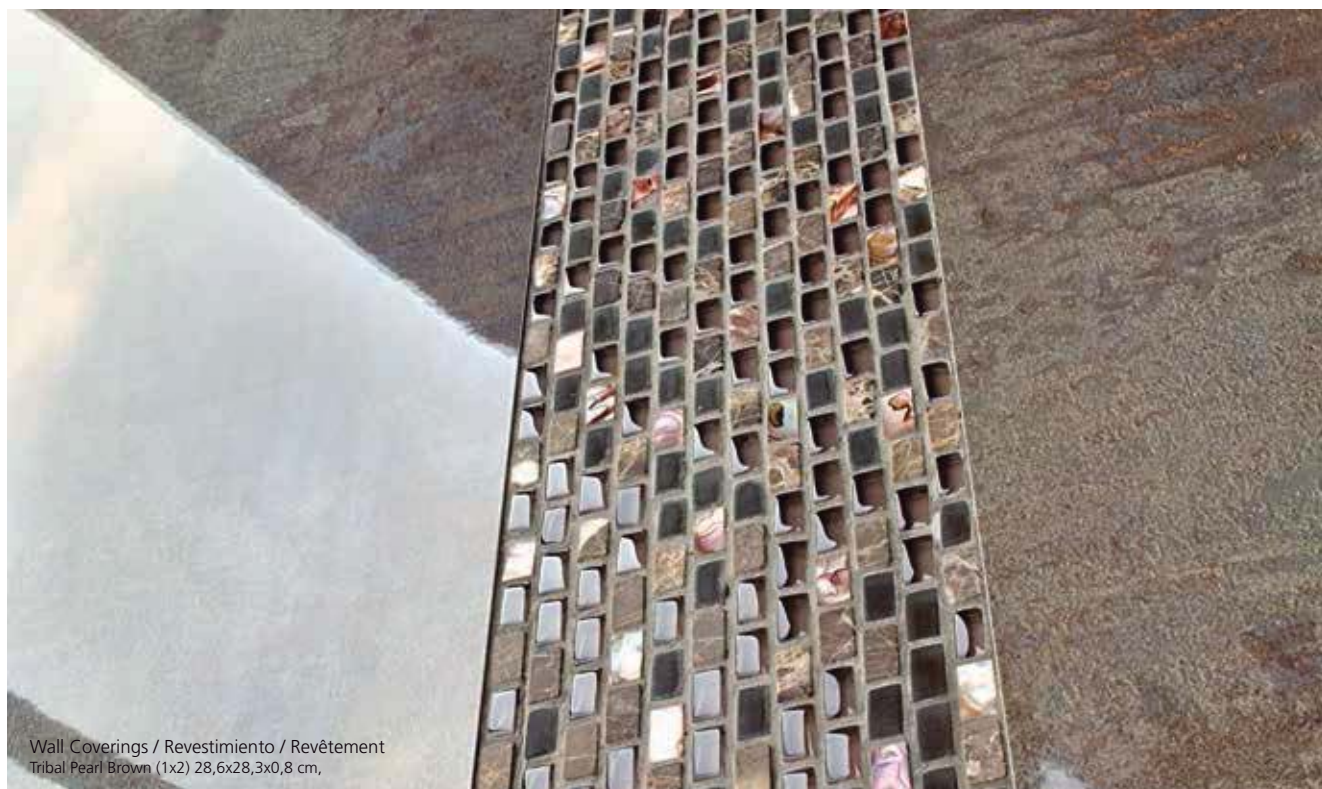

Butech: Colorstuk Special Moka

Tribal Pearl White
1x2 cm - 3/8"x3/4"

GLASS / VIDRIO / VERRE
MOTHER OF PEARL / MADREPERLA / NACRE
MARBLE / MÁRMOL / MARBRE

Butech: Colorstuk Special Nacaré

Wall Coverings / Revestimiento / Revêtement
Tribal Pearl Brown (1x2) 28,6x28,3x0,8 cm,