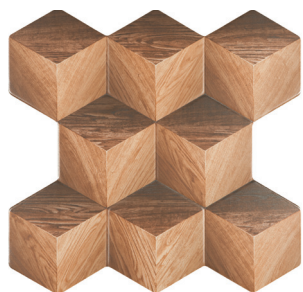

BESTILE

Tridi Wood

Porcelánico | Porcelain 37,2x38,8cm
Pasta Roja | Red Body 38,6x40,4cm

*Distintas gráficas, empaquetados de forma aleatoria
*Different graphics, plain and packaged randomly

Tridi Light

Tridi Red

Tridi Dark

Ático Tridi

Porcelánico | Porcelain 37,2x38,8cm
Pasta Roja | Red Body 38,6x40,4cm

*Distintas gráficas, empaquetados de forma aleatoria
*Different graphics, plain and packaged randomly

Ático Tridi Ambar