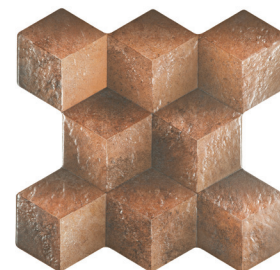

BESTILE

Tridi Wood

Porcelánico | Porcelain 37,2x38,8cm
Pasta Roja | Red Body 38,6x40,4cm

*Distintas gráficas, empaquetados de forma aleatoria
*Different graphics, plain and packaged randomly

Tridi Light

Tridi Red

Tridi Dark

Ático Tridi

Porcelánico | Porcelain 37,2x38,8cm
Pasta Roja | Red Body 38,6x40,4cm

*Distintas gráficas, empaquetados de forma aleatoria
*Different graphics, plain and packaged randomly

Ático Tridi Ambar

Ático Tridi Cobre

Ático Tridi Perla

Ático Tridi Zinc