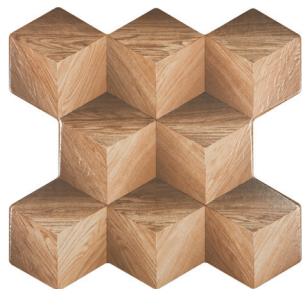

BESTILE

Tridi Wood

Porcelánico | Porcelain 37,2x38,8cm
Pasta Roja | Red Body 38,6x40,4cm

*Distintas gráficas, empaquetados de forma aleatoria
*Different graphics, plain and packaged randomly

Tridi Light

Tridi Red

Tridi Dark

Ático Tridi

Porcelánico | Porcelain 37,2x38,8cm
Pasta Roja | Red Body 38,6x40,4cm

*Distintas gráficas, empaquetados de forma aleatoria
*Different graphics, plain and packaged randomly

Ático Tridi Ambar