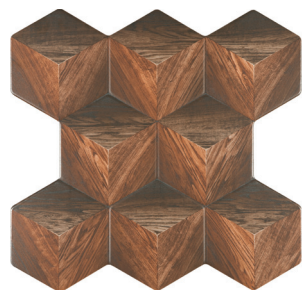

BESTILE

Tridi Wood

Porcelánico | Porcelain 37,2x38,8cm
Pasta Roja | Red Body 38,6x40,4cm

*Distintas gráficas, empaquetados de forma aleatoria
*Different graphics, plain and packaged randomly

Tridi Light

Tridi Red

Tridi Dark

Ático Tridi

Porcelánico | Porcelain 37,2x38,8cm
Pasta Roja | Red Body 38,6x40,4cm

*Distintas gráficas, empaquetados de forma aleatoria
*Different graphics, plain and packaged randomly

Ático Tridi Ambar