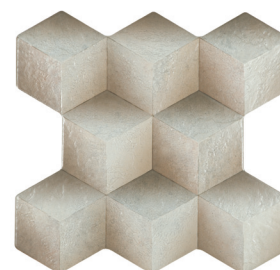

BESTILE

Tridi Wood

Porcelánico | Porcelain 37,2x38,8cm
Pasta Roja | Red Body 38,6x40,4cm

*Distintas gráficas, empaquetados de forma aleatoria
*Different graphics, plain and packaged randomly

Tridi Light

Tridi Red

Tridi Dark

Ático Tridi

Porcelánico | Porcelain 37,2x38,8cm
Pasta Roja | Red Body 38,6x40,4cm

*Distintas gráficas, empaquetados de forma aleatoria
*Different graphics, plain and packaged randomly

Ático Tridi Ambar

Ático Tridi Cobre

Ático Tridi Perla

Ático Tridi Zinc