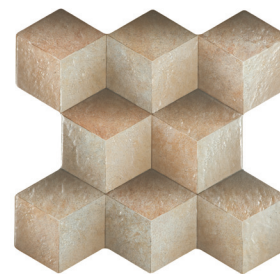

BESTILE

Tridi Wood

Porcelánico | Porcelain 37,2x38,8cm
Pasta Roja | Red Body 38,6x40,4cm

*Distintas gráficas, empaquetados de forma aleatoria
*Different graphics, plain and packaged randomly

Tridi Light

Tridi Red

Tridi Dark

Ático Tridi

Porcelánico | Porcelain 37,2x38,8cm
Pasta Roja | Red Body 38,6x40,4cm

*Distintas gráficas, empaquetados de forma aleatoria
*Different graphics, plain and packaged randomly

Ático Tridi Ambar

Ático Tridi Cobre

Ático Tridi Perla

Ático Tridi Zinc