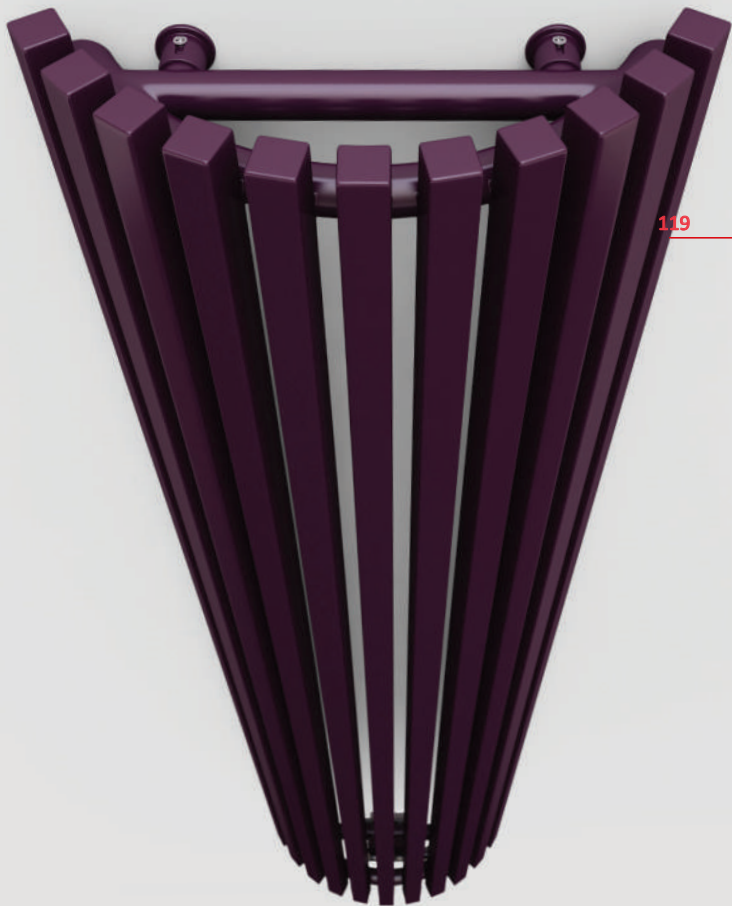

Triga AW

Triga AW 1700 ↓ x 430 ↔ ZX | RAL 4007

Вентиль интегрированный термостатический
угловой, левый, хром | Термостатическая
головка SLIM, хром | Маскирующий
интегрированный комплект, хром

118

Triga AW

Цвет без
доплаты

Высота: 1700 мм
1900 мм

Ширина: 430 мм
430 мм

Диапазон доступных мощностей: от 1122 до 1255 W (75/65/20°C)

Подключения: ZX

119