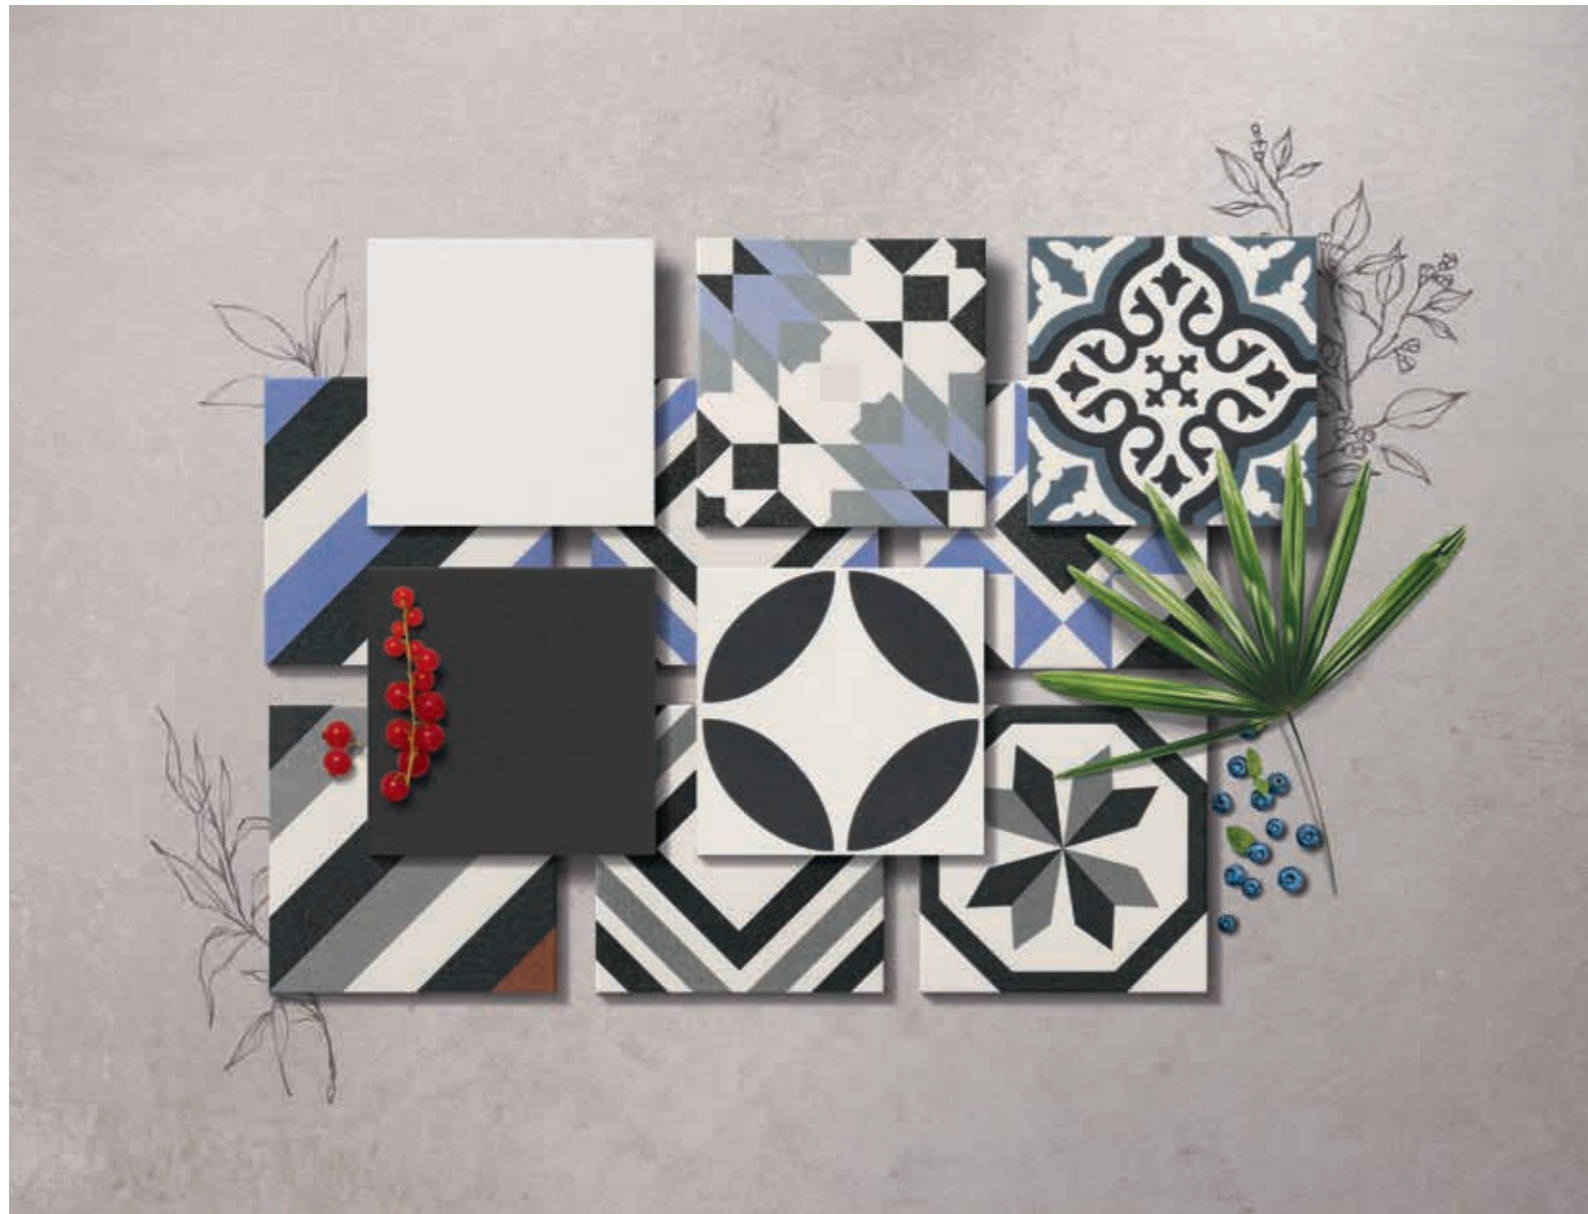

# TRINITY

20x20 · 8" x 8"

- IMPERMEABLE  
WATER RESISTANT
- COLORES INALTERABLES  
UNALTERABLE COLORS
- HIGIÉNICO  
HYGIENIC
- INTERIOR ESPACIO DOMÉSTICO  
DOMESTIC SPACES (INDOORS)
- IGNÍFUGO  
FIREPROOF
- FÁCIL LIMPIEZA  
EASY TO CLEAN
- ECOLÓGICO  
ECOLOGIC
- INTERIOR ESPACIO PÚBLICO  
PUBLIC AREAS (INDOORS)
- REVESTIMIENTO VASO PISCINA  
INTERIOR OF THE POOL
- R-10

OPTYM  
ORIGINAL PORCELAIN TILE

MAINZU  
PORCELAIN

RIGA WHITE  
20x20 (M 280) 8"x8"

DUBLIN BLU  
20x20 (M 280) 8"x8"

BELFAST BLU  
20x20 (M 280) 8"x8"

TRINITY BLU  
20x20 (M 280) 8"x8"

RABAT  
20x20 (M 280) 8"x8"

LONDON  
20x20 (M 280) 8"x8"

RIGA BLACK  
20x20 (M 280) 8"x8"

DUBLIN BLACK  
20x20 (M 280) 8"x8"

BELFAST BLACK  
20x20 (M 280) 8"x8"

TRINITY BLACK  
20x20 (M 280) 8"x8"

CAVAN  
20x20 (M 280) 8"x8"

Cavan 20x20 · 8"x8" · Riga Black 20x20 · 8"x8"