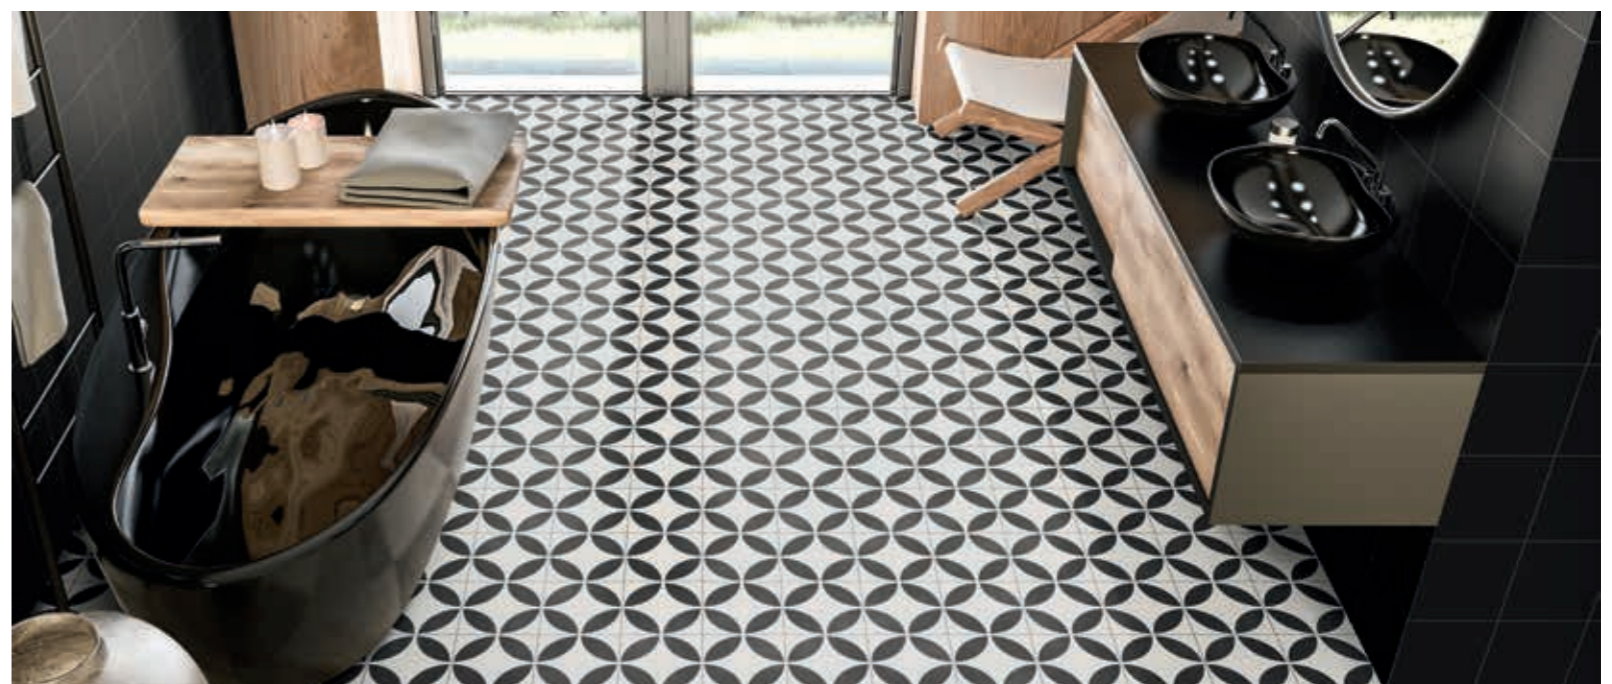

Cavan 20x20 · 8"x8" · Riga Black 20x20 · 8"x8"

MEDIDAS	PIEZAS / CAJA	PIEZAS / M²	M² / CAJA	CAJA / PALLET	PESO / M²	PESO / PIEZA	PESO / CAJA	M² / PALLET	PESO / PALLET	VENTA
20 x 20 · 8" x 8"	25	25	1	75	18,91	0,76	18,91	75	1.418	M²