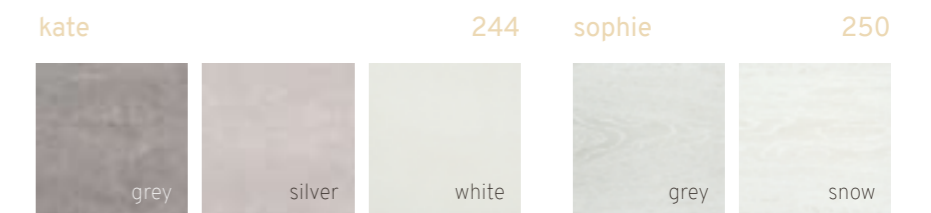

pasta roja