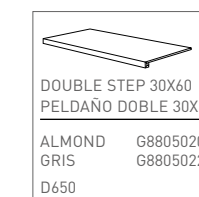

MOSAICO TRIVOR ALMOND 30X30 X500 G8804000

PACKING LIST

size / formato	item / artículo	pcs-box / pzs-cj	ml/box / m²/cj	kg/box / kg/cj	box/epl / cj/epl	ml/epl / m²/epl	kg/epl
60X60_24"X24"	Base	3	1,08	22,53	40	43,20	924
30X60_12"X24"	Base	6	1,08	22,32	40	43,20	915
30X30_12"X12"	Mosaico a m²	9	0,8	11,7	Please ask for information / Consulte información		
26X58_10,4"X23"	Muro a m²	5	0,75	15	Please ask for information / Consulte información		
30X60_12"X24"	Peldaño Simple	6	1,08	22,32	Please ask for information / Consulte información		
30X60_12"X24"	Peldaño Doble	2	0,36	7,44	Please ask for information / Consulte información		
8X60_3"X24"	Rodapié Romo	10	0,48	11,30	Please ask for information / Consulte información		