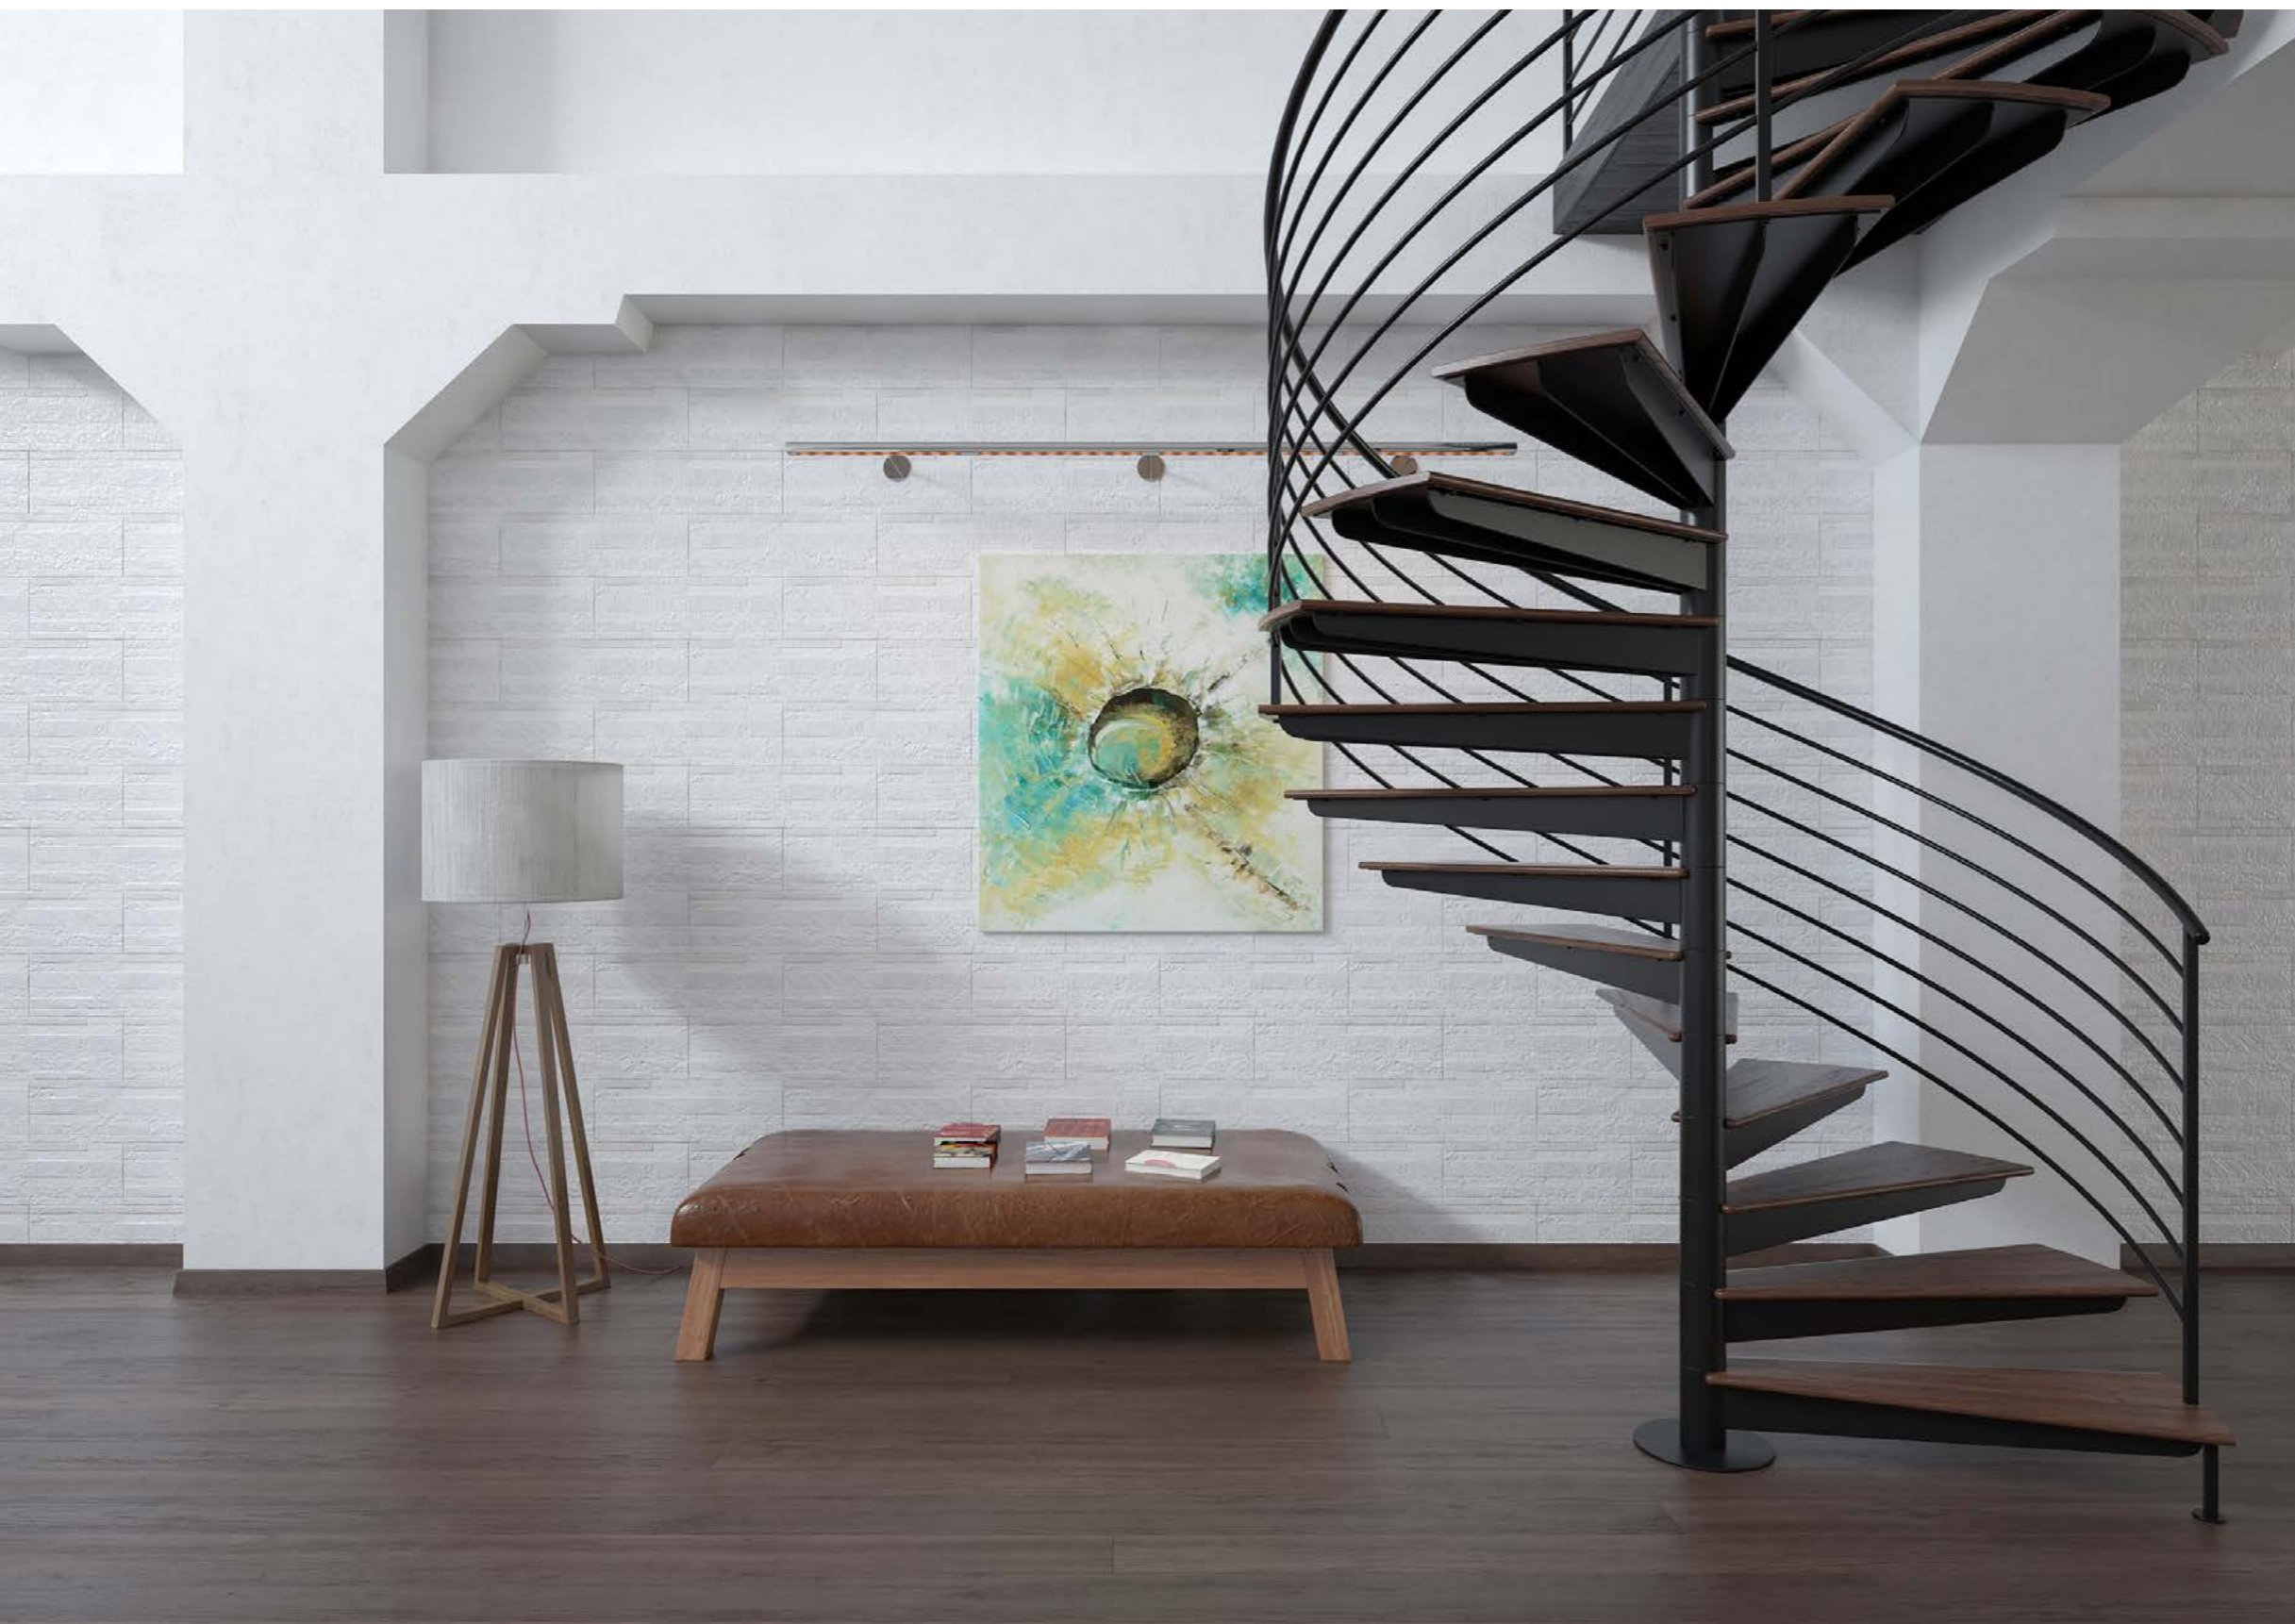

TROIA

grey / серый
200 x 600

TROIA

white / белый
200 x 600