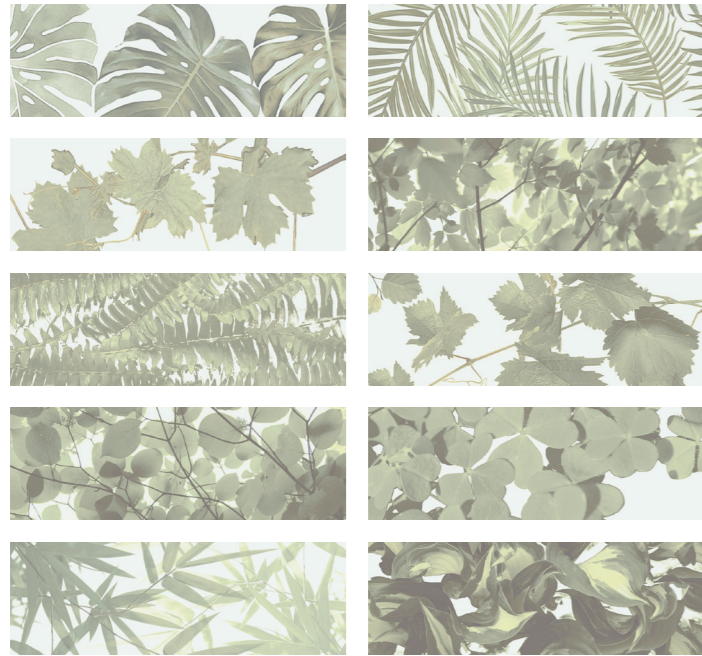

| TROPICAL

GLOSSY WALL TILE · 10X30 / 4"X12"

revestimiento brillante
glossy wall tiling

pasta roja
red body

Tropical Mix*
10x30 / 4"x12"

Tropical Mix

Reparto aleatorio de diseños por caja / Designs random distribution per box

Liso Blanco Brillo
10x30 / 4"x12"

Liso Amarillo Brillo
10x30 / 4"x12"

Liso Coco Brillo/Mate
10x30 / 4"x12"

Liso Verde Brillo
10x30 / 4"x12"

Liso Oliva Mate
10x30 / 4"x12"

Liso Sage Brillo
10x30 / 4"x12"

MODELO	MEDIDAS	PIEZAS / CAJA	PIEZAS / M2	M2 / CAJA	CAJAS / PALET	PESO / M2	PESO / PIEZA	PESO / CAJA	M2 / PALET	PESO / PALET	VENTA
BASE / BASE DECOR	10 x 30 - 4" x 12"	34	33,333	1	87	14,73	0,44	15,03	88,74	1.307	M2

* 10 Variedades gráficas

10x30