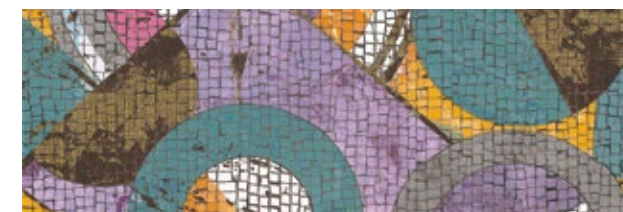

colorgloss blanco - tucán turquesa - decorado cosmo-3

REVESTIMIENTO.  
WALL TILES

20x60 MR2060

20x60 relieve zebra MR2060-R

20x60 decorado edén-2 DE2060S2  
20x60 decorado cosmo-3 DE2060S3

colorgloss blanco

tucán turquesa

decorado edén-2

COMBINA CON EL PAVIMENTO COLORGLOSS BLANCO  
MATCHING FLOOR TILES COLORGLOSS BLANCO

45x45 MP45454-1

colorgloss blanco zebra

tucán turquesa zebra

decorado cosmo-3

SIZE	PIECES/ BOX	PIECES/ PALLET	BOX/ PALLET	M2. SQM/ BOX	M2. SQM/ PALLET	KG/ BOX	KG/ PALLET
20x60	12	768	64	1,44	92,16	23,40	1.517,60
45x45	7	448	64	1,42	90,88	26,50	1.716,00
decorado	2	-	-	-	-	-	-
decorado	3	-	-	-	-	-	-