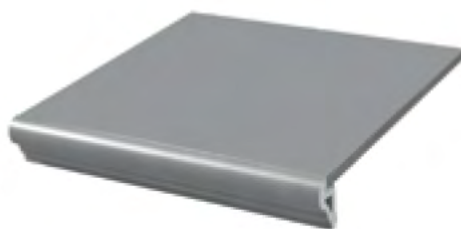

33,3 X 33,3
13" X 13"

PAVIMENTO ESPESORADO ANTIHIELO / FROST PROOF FLOOR TILES
ÜBERSTÄRKE GLASIERTES BODEN PLATTEN / GRES EMAILLÉ ÉPAISSI
SMALTATO SPESSORATTO

TUCSON

ANTI-HIELO
FROST PROOF

140

Ambiente Tucson Oxido 33,3 x 33,3 cm

Peldaño Pecho Paloma Angular (Pegado)

33,3 X 33,3

Peldaño Pecho Paloma (Pegado)

33,3 X 33,3

G. Esp. Tucson Oxido

TG BA4EA

33,3 X 33,3

ANTIDESLIZANTE
ANTI-SLIP