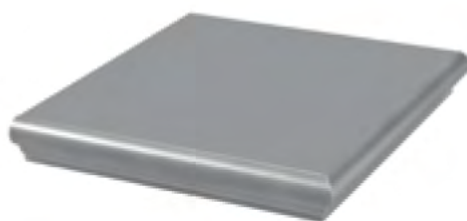

33,3 X 33,3
13" X 13"

PAVIMENTO ESPESORADO ANTIHIELO / FROST PROOF FLOOR TILES
ÜBERSTÄRKE GLASIERTES BODEN PLATTEN / GRES EMAILLÉ ÉPAISSI
SMALTATO SPESSORATTO

TUCSON

ANTI-HIELO
FROST PROOF

140

Ambiente Tucson Oxido 33,3 x 33,3 cm

Peldaño Pecho Paloma Angular (Pegado)

33,3 X 33,3

Peldaño Pecho Paloma (Pegado)

33,3 X 33,3

G. Esp. Tucson Oxido

TG BA4EA

33,3 X 33,3

ANTIDESLIZANTE
ANTI-SLIP