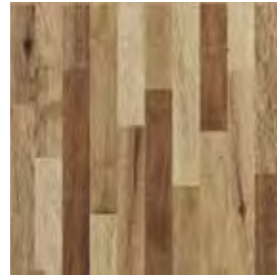

TUDELA

PAVIMENTO GRES · GRES FLOOR TILES · REVÊTEMENT SOL · STEINZEUG

45X45CM · 18"X18"

HAYA MT

BAINDS

ROBLE MT

BAINDS

TUDELA ROBLE MT 45X45CM · 18"X18"