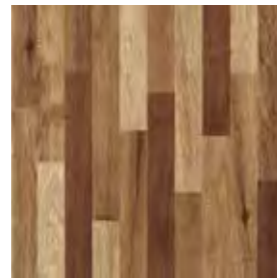

TUDELA

PAVIMENTO GRES · GRES FLOOR TILES · REVÊTEMENT SOL · STEINZEUG

45X45CM · 18"X18"

HAYA MT

BAINDS

ROBLE MT

BAINDS

TUDELA ROBLE MT 45X45CM · 18"X18"