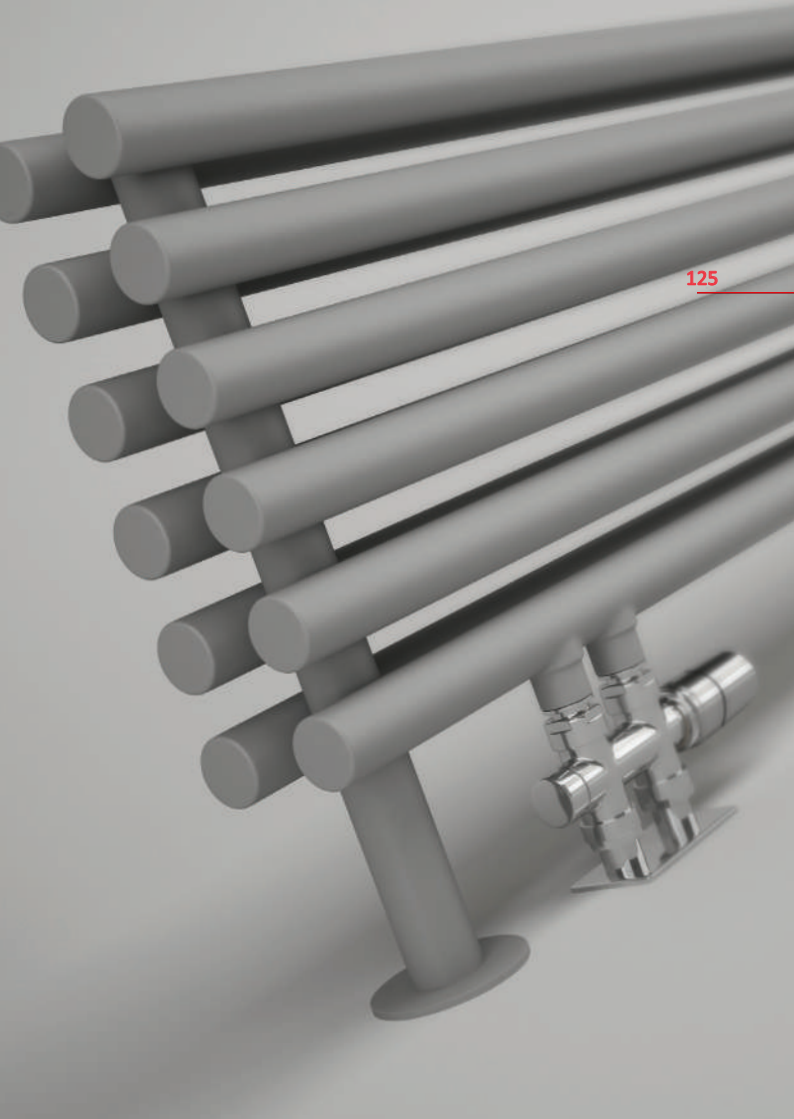

Tune HSD

Tune HSD 390 \updownarrow x 1400 \leftrightarrow YL | Silver Matt

Вентиль комбинированный запорный, прямой, хром

Термостатическая головка SLIM, хром

Маскирующий интегрированный комплект, хром

124

Tune HSD

Цвет без
доплаты

Высота: 300 мм
390 мм

Ширина: 1000, 1400 мм
1000, 1400 мм

Диапазон доступных мощностей: от 421 до 790 W (75/65/20°C)

Подключения: YL, YP

Tune HSD 390 ↑ x 1400 ↔ YP | RAL 3020
Вентиль комбинированный запорный, прямой, хром
Термостатическая головка SLIM, хром
Маскирующий интегрированный комплект, хром