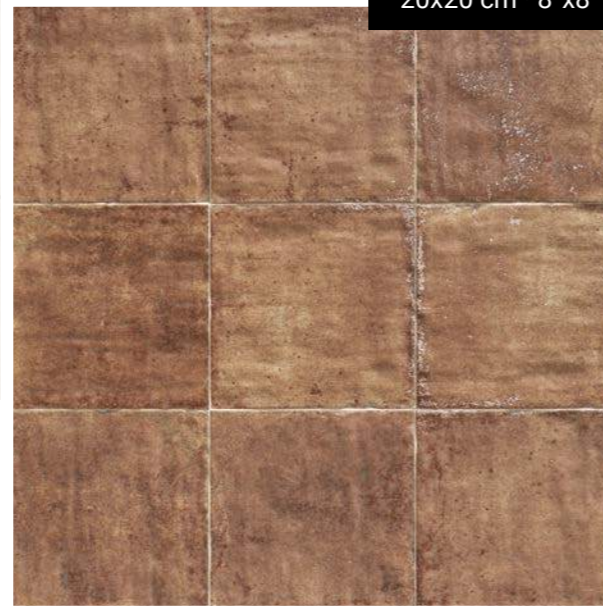

TUSCANIA BEIGE 20x20 / 8"x8" · TUSCANIA CHOCO 20x20 / 8"x8"
VITERBO 20x20 / 8"x8" · LORETO 20x20 / 8"x8"

TUSCANIA

20x20·8"x8"

BASE

TUSCANIA BEIGE M-220
20x20 cm · 8"x8"

TUSCANIA BROWN M-220
20x20 cm · 8"x8"