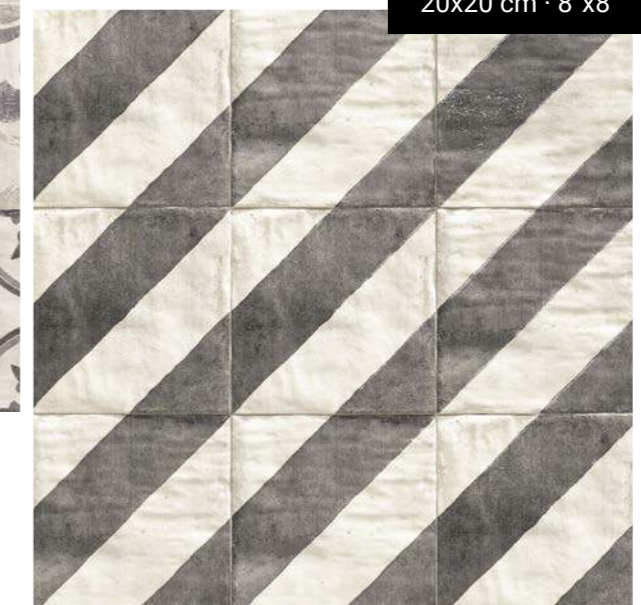

MAINZU

TUSCANIA

20x20·8" x 8"

BASE

TUSCANIA WHITE M-220
20x20 cm · 8"x8"

TUSCANIA BLACK M-220
20x20 cm · 8"x8"

LAVELLO M-220
20x20 cm · 8"x8"

BERGAMO M-220
20x20 cm · 8"x8"