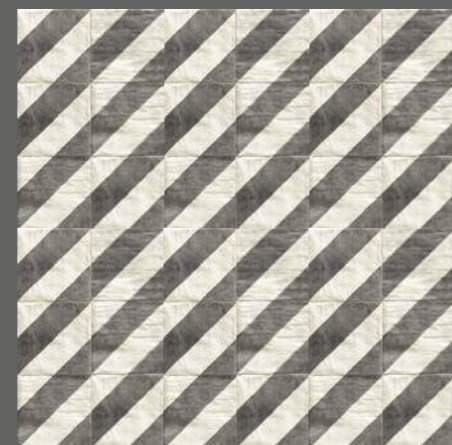

CREA MÚLTIPLES
COMPOSICIONES
A PARTIR
DE UNA SOLA
PIEZA

Déjate inspirar por las infinitas posibilidades que ofrece Tuscania. Colección pensada para el juego y la composición. Propuestas desenfadadas, atractivas y dinámicas.

Let yourself be inspired by the infinite possibilities that Tuscania offers. A collection designed for the game and composition. Attractive and dynamic propositions.

CREATE
MULTIPLE
COMPOSITIONS
STARTING
FROM A SINGLE
PIECE

MAINZU

TUSCANIA

20x20·8" x 8"

BASE

BASE DECOR