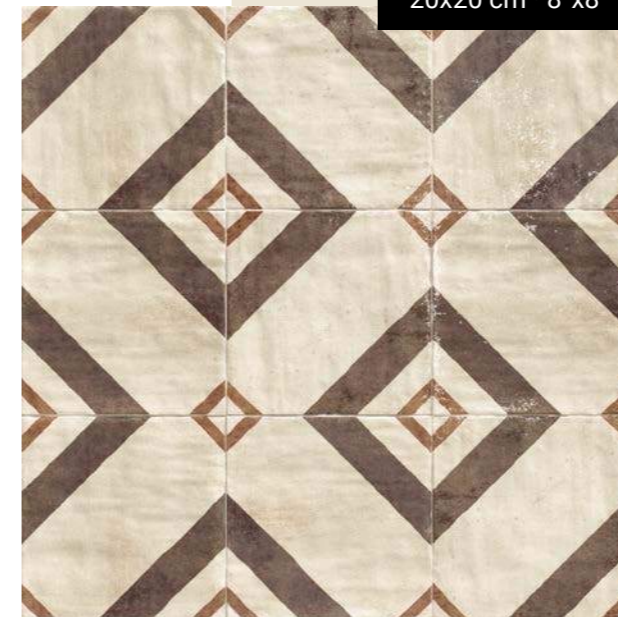

TUSCANIA BEIGE 20x20 / 8"x8" · TUSCANIA CHOCO 20x20 / 8"x8"
VITERBO 20x20 / 8"x8" · LORETO 20x20 / 8"x8"

TUSCANIA

20x20·8"x8"

BASE

TUSCANIA BEIGE M-220
20x20 cm · 8"x8"

TUSCANIA BROWN M-220
20x20 cm · 8"x8"

TUSCANIA CHOCO M-220
20x20 cm · 8"x8"

DECO
RATIVE
FLOOR

MÚLTIPLES
POSIBILIDADES
COMPOSITIVAS

MULTIPLE
COMPOSITIONAL
POSSIBILITIES

BASE

BASE DECOR

LORETO M-220
20x20 cm · 8"x8"

VITERBO M-220
20x20 cm · 8"x8"