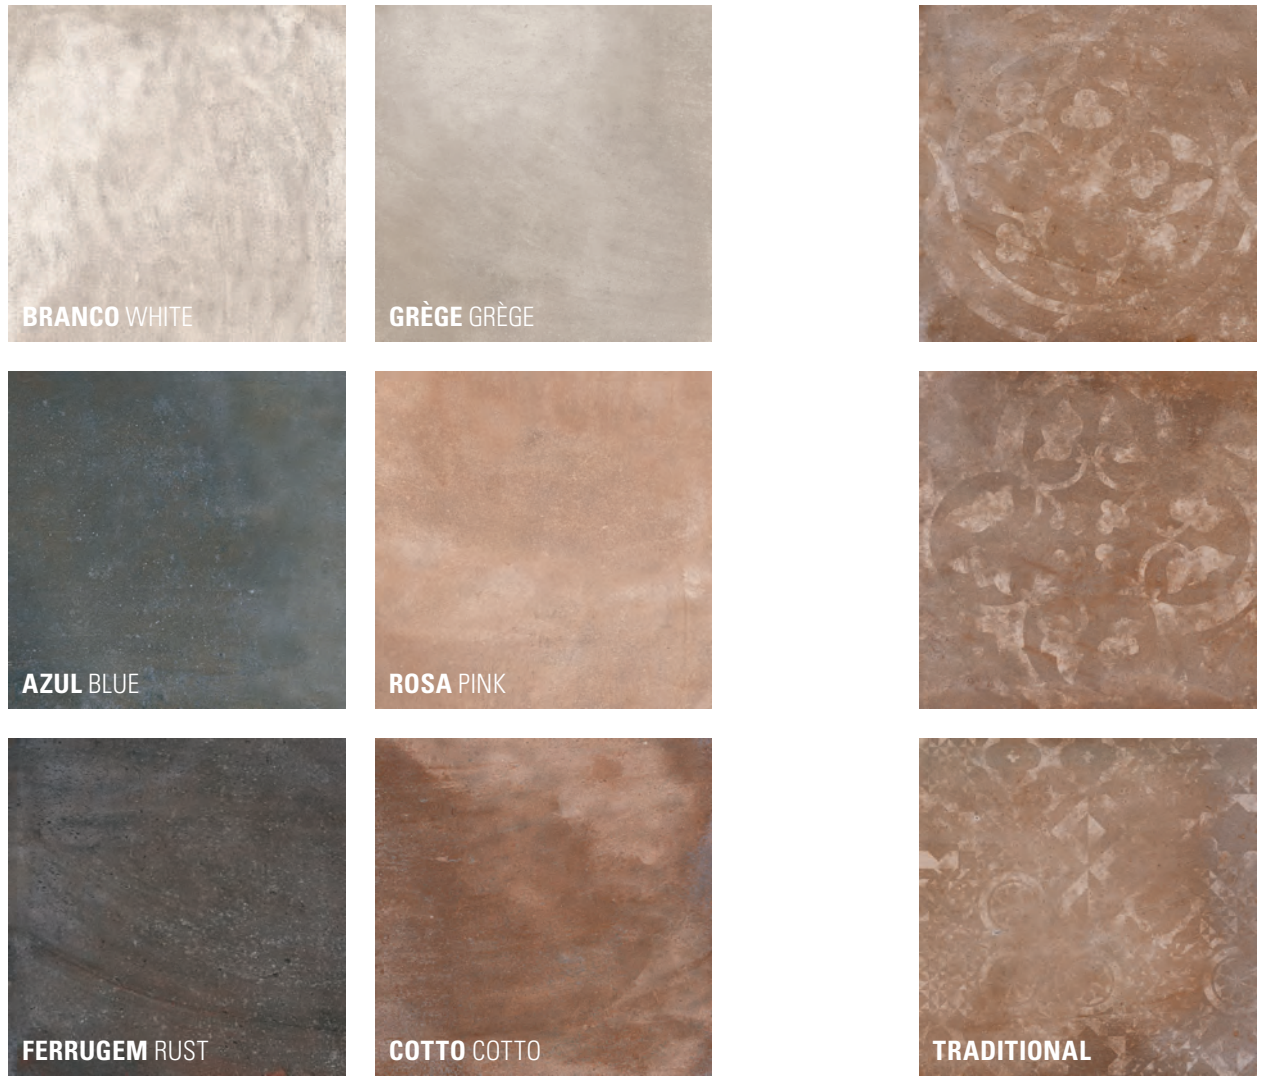

EMBALAGENS E PESOS \ PACKING AND WEIGHTS \ EMBALLAGES ET POIDS \ VERPACKUNGEN UND GEWICHTE

Formato Format	Caixa Box			Paleta Pallet				
	Pcs. Stk.	m² / m	kg	Caixa / Paleta Box / Pallet	m²	Net. kg	Brut. kg	cm
M60x60x0,8 cm	4	1,44 m²	25,92	32	46,08	829	854	120x80x74
M30x60x0,8 cm	7	1,26 m²	22,30	40	50,40	892	917	120x80x75
M30x30x0,8 cm	14	1,26 m²	22,80	46	57,96	1.049	1.074	120x80x73
7,5x25x0,8 cm	54	1,0125 m²	17,50	72	72,90	1.260	1.285	120x80x90
Traditional	M60x60x0,8 cm	4	1,44 m²	25,92				
Mosaico 36 Mosaic 36	33x33x0,8 cm	9	0,9801 m²	16,60				
Mosaico Irregular Mosaic Irregular	30x30x0,8 cm	10	0,90 m²	16,00				
Mosaico Flecha 12 Mosaic Arrow 12	22x29x0,8 cm	11	0,7018 m²	13,00				
Mosaico Mureto 16 Mosaic Mureto 16	24x49x0,8 cm	7	0,8232 m²	13,90				
Rodapé Bullnose	8x60x0,8 ROD cm	22	13,20 m	19,61				
	8x30x0,8 ROD cm	36	10,80 m	16,20