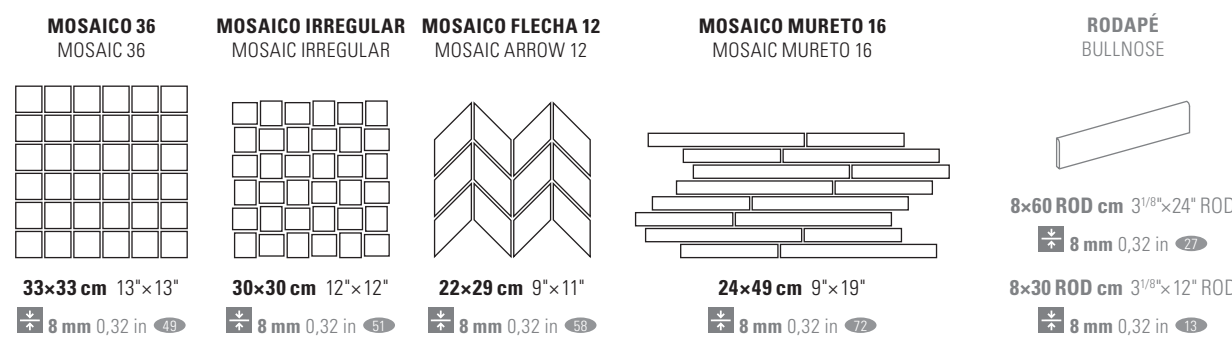

MOSAICO 36	MOSAICO IRREGULAR	MOSAICO FLECHA 12	MOSAICO MURETO 16	RODAPÉ BULLNOSE
BRANCO WHITE	9250/640	9250/920	9250/312	9250/016	9250
GRÈGE GRÈGE	9251/640	9251/920	9251/312	9251/016	9251
ROSA PINK	9252/640	9252/920	9252/312	9252/016	9252
AZUL BLUE	9253/640	9253/920	9253/312	9253/016	9253
FERRUGEM RUST	9254/640	9254/920	9254/312	9254/016	9254
COTTO COTTO	9255/640	9255/920	9255/312	9255/016	9255

3 PEÇAS 3 TILES