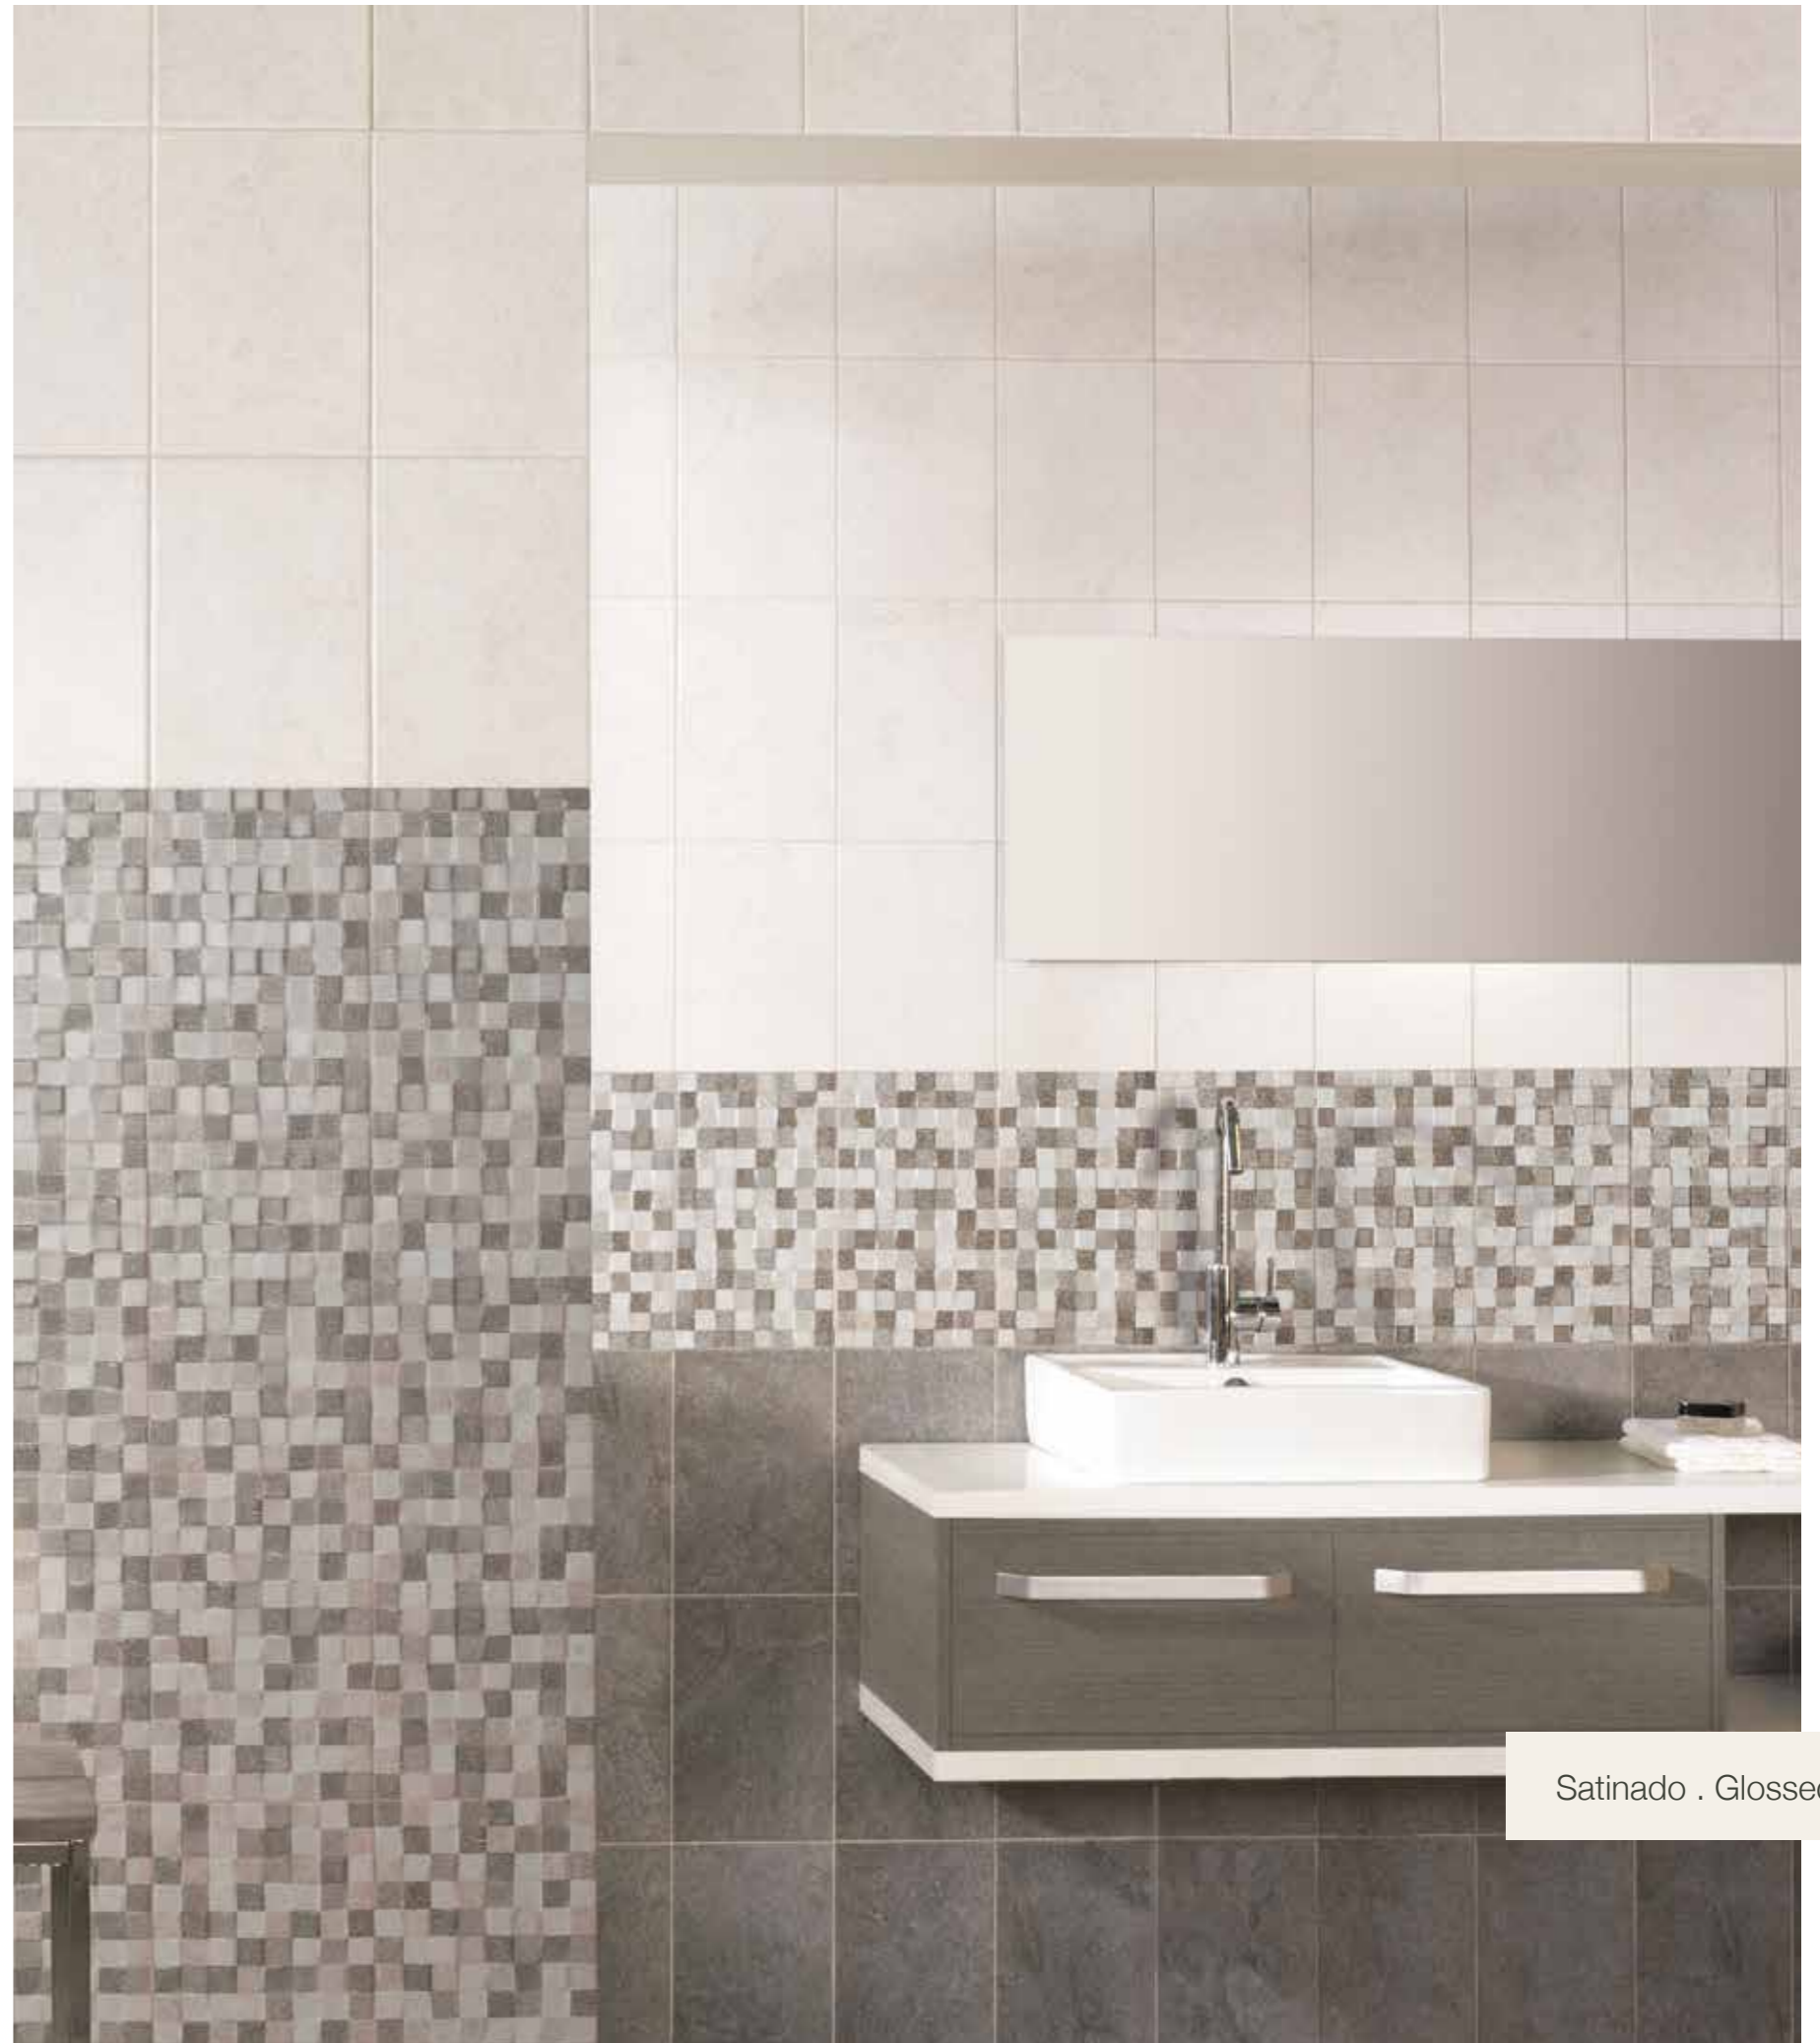

### Pavimento coordinado / Coordinated floor tile

**Concrete Bone**  
44,7 x 44,7 cm. F4545L

**Concrete Pearl**  
44,7 x 44,7 cm. F4545L

Disponible en todos los colores  
Available in all colors

**Rodapié / Skirting Concrete TR-06**  
8 x 44,7 cm. [PCK. 28]

Ambiente realizado con Tuskany Pearl y Grafito 20 x 30 cm. Decor Cubbs Tuskany Pearl 20 x 30 cm.

Satinado . Glossed