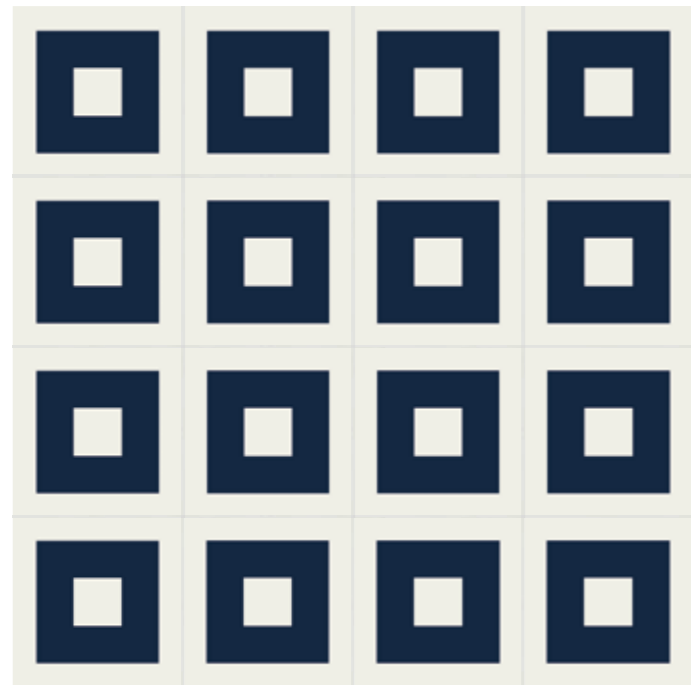

BLUES DECORO C 20X20 (8"X8") RET
B177