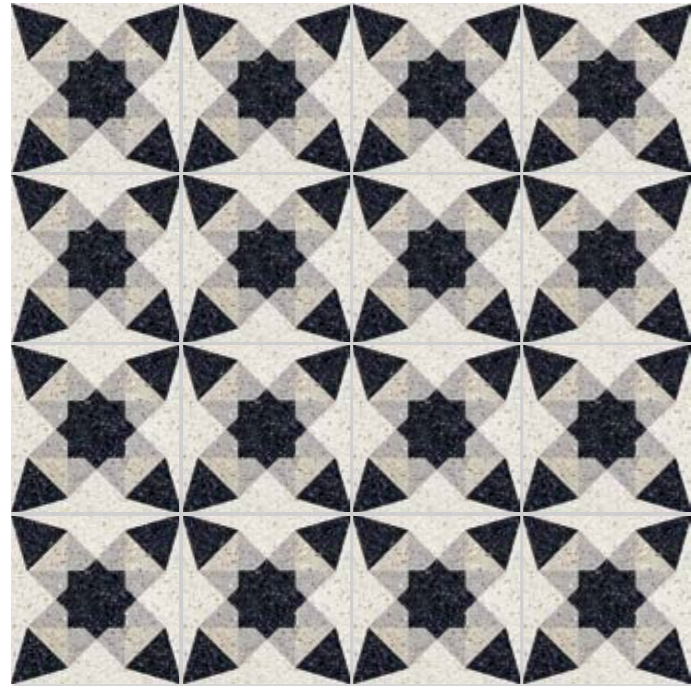

MOONLIGHT DECORO A 20X20 (8\"X8\") RET
B207