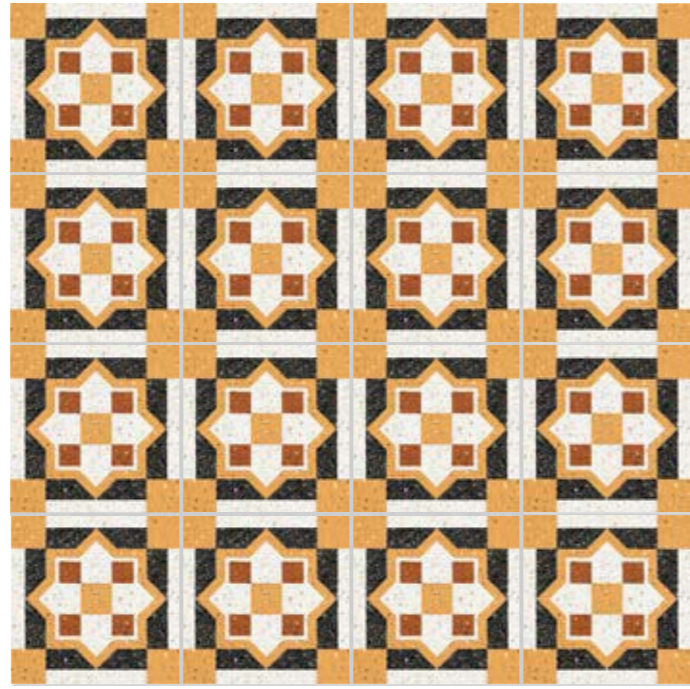

*Tones and sophisticated
combinations for elegant
and timeless atmospheres*

STARDUST DECORO A 20X20 (8"X8") RET
B211

STARDUST DECORO B 20X20 (8"X8") RET
B212

STARDUST DECORO C 20X20 (8"X8") RET
B213

STARDUST DECORO D 20X20 (8"X8") RET
B214