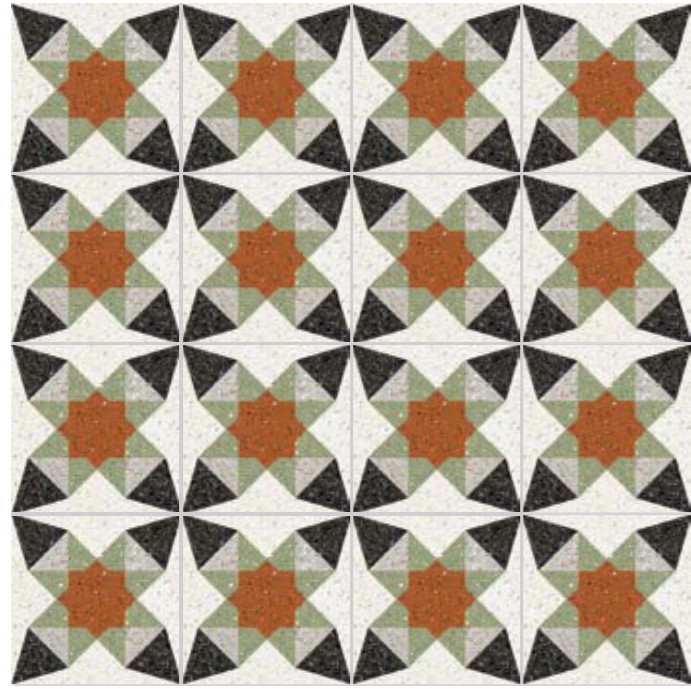

*Tones and sophisticated
combinations for elegant
and timeless atmospheres*

STARDUST DECORO A 20X20 (8"X8") RET
B211

STARDUST DECORO B 20X20 (8"X8") RET
B212

STARDUST DECORO C 20X20 (8"X8") RET
B213

STARDUST DECORO D 20X20 (8"X8") RET
B214