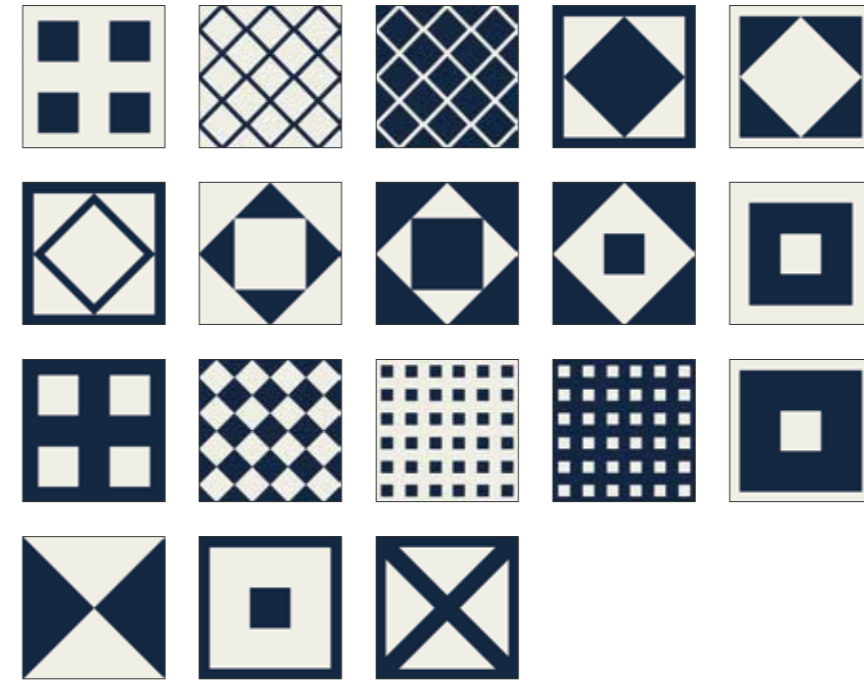

COLORS DECORO B
20X20 (8"X8") RET
B158

COLORS DECORO C
20X20 (8"X8") RET
B179

COLORS DECORO D
20X20 (8"X8") RET
B180

PAVIMENTI

20X20 (8"X8")RET
B148 PLAIN WHITE

Blues

BLUES MIX 20X20 (8"X8") RET
B152

BLUES DECORO A
20X20 (8"X8") RET
B175