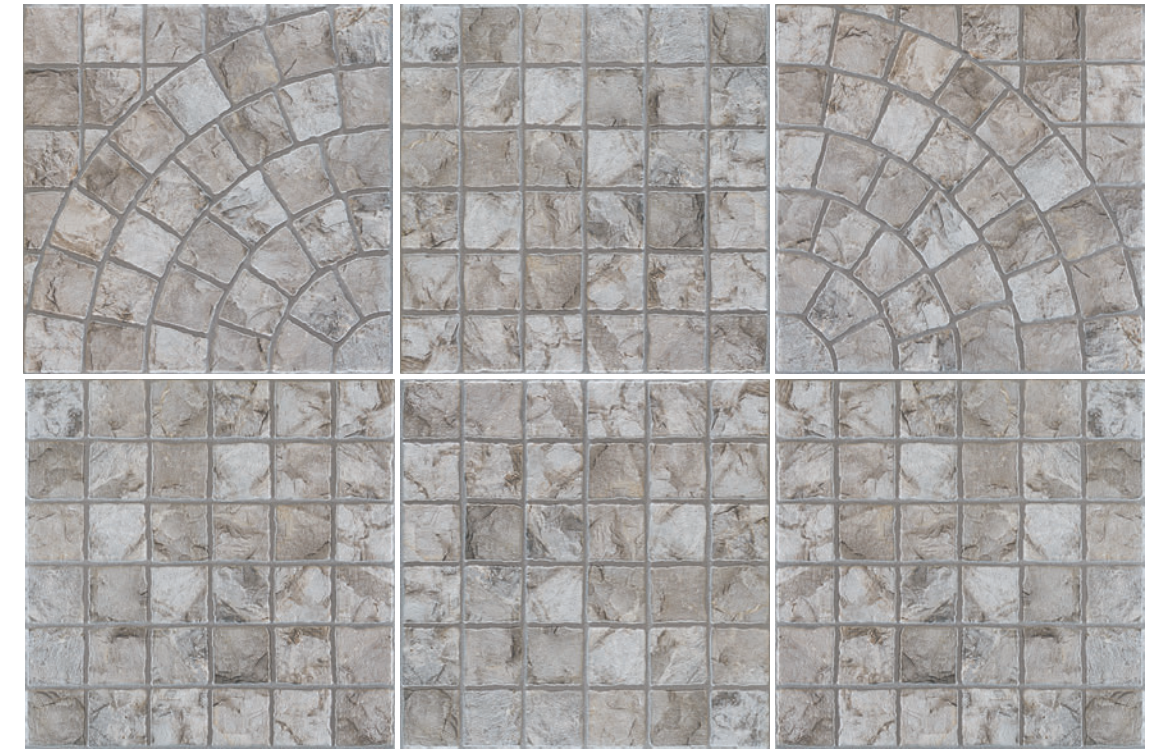

Montaje piezas

	Formato	Precio	Pz/cj	Pz/pl	M²/cj	M²/pl	Cj/pl	Kg/cj	Kg/Total
	61x61	PS-269	2	60	0,74	22,2	30	33,00	1010

Porcelain 61x61
24.02"x24.02"