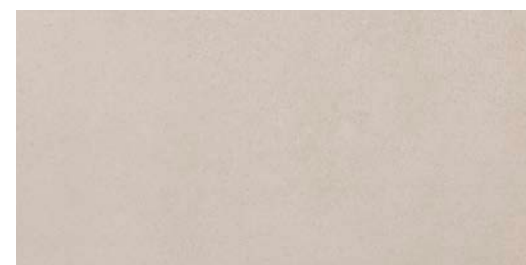

formatos / size / formats / formate

pavimento coordinado / coordinated floor tile / chaussée coordonnée / koordinierte Fahrbahn

Styl
60,8 x 60,8

	Pc/Cj	M²/Cj	Cj/Pl	M²/Pl	Kg/Cj	Kg/Pl	Rect.	DC / Rlv
25x50	14	1,75	48	84	24,75	1208	25x50	M12 M14

tyls arena