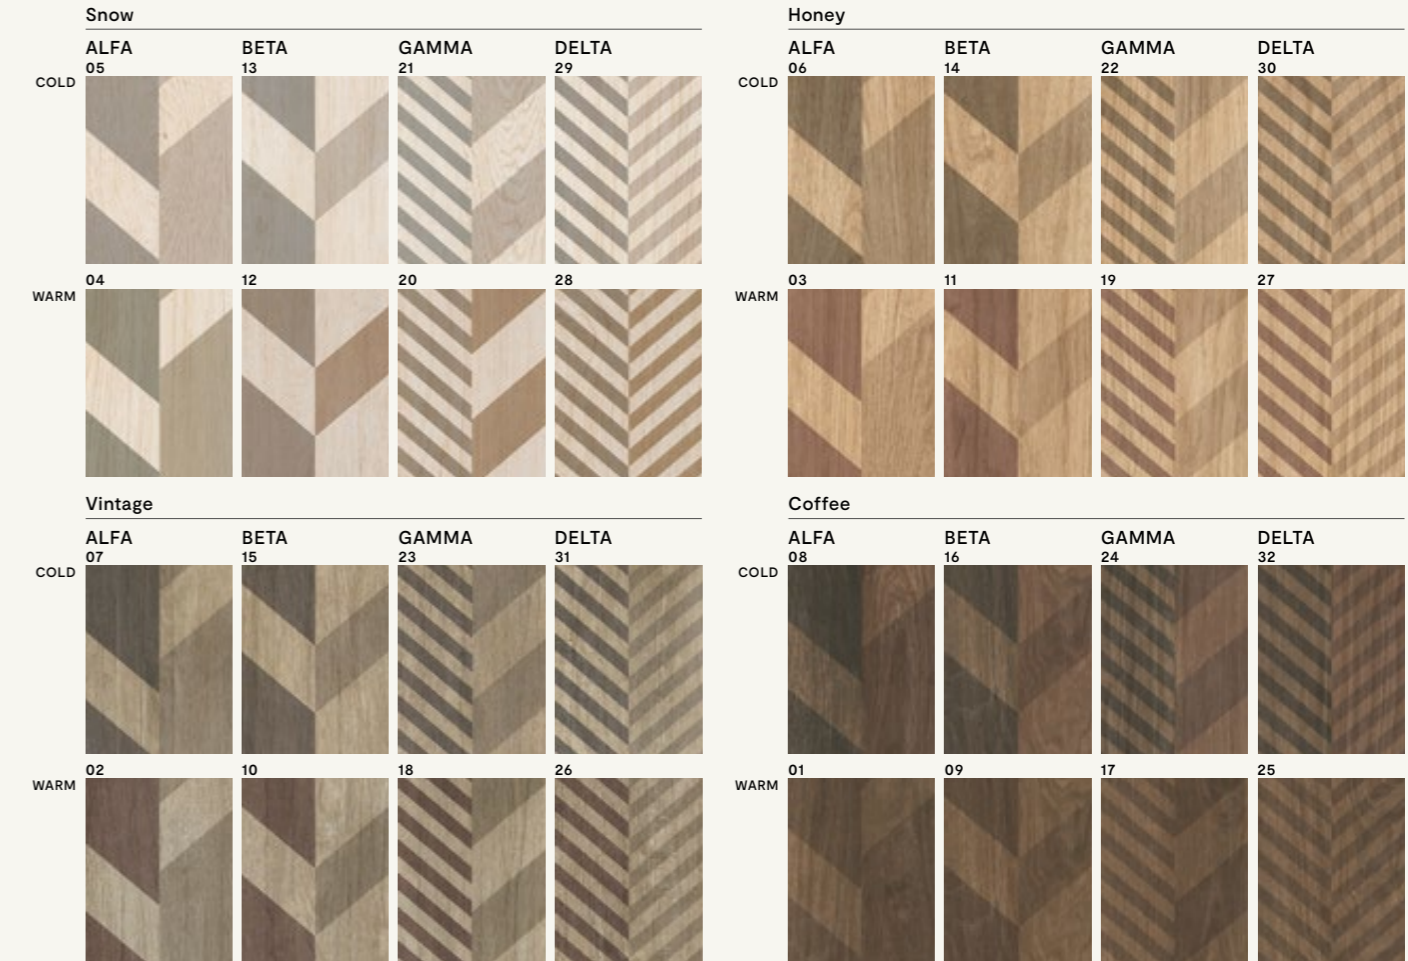

4 Colori / Colors / Couleurs / Farben

1 Finitura / Finish / Surface / Oberfläche

NAT

residenziale
residential
résidentiel
Wohnbereiche

1 Formato / Size / Format / Formate ^{RT}

20x200cm
8"x79"