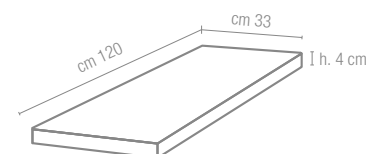

ulivo grigio

ulivo tortora

ulivo noce

ulivo panna

FORMATI SIZES FORMATS FORMATE

ulivo

GRANITOKER

			
Formati Sizes Formats Formate	cm 15x120 5 ⁷ / ₈ "x47 ¹ / ₄ "	cm 20x120 7 ⁷ / ₈ "x47 ¹ / ₄ "	cm 30x120 11 ³ / ₄ "x47 ¹ / ₄ "
Superfici Surfaces Surfaces Oberflächen	●	●	●
	mm 10	mm 10	mm 10
 Stonalizzazione accentuata Shade variation accentuated Variations d'ombre Forte Farbtonvarianten Akzentuiert	● Naturale Matt Naturelle Matt R10		

PEZZI SPECIALI TRIMS ACCESSOIRES FORMSTÜCKE

Battiscopa Bullnose
Plinthe à bord arrondi
Stehsockel
cm 9x120 - 3¹/₂"x47¹/₄"

Gradino Step tread
Nez de marche **Stufenplatte**
cm 30x120 - 11³/₄"x47¹/₄"

Gradone (assemblato)
cm 120x33 - 47¹/₄"x13"

Angolare (assemblato)
cm 120x33 - 47¹/₄"x13"

ulivo grigio, ulivo panna cm 20x120 - 7⁷/₈"x47¹/₄"

DECORI DECORS DÉCORS DEKORE

listelli ulivo*

cm 30x30 - 11³/₄"x11³/₄"
listello **cm 1,4x30 - 1/2"x11³/₄"**
su rete on net sur trame auf Netz

quadrotte ulivo*

cm 30x30 - 11³/₄"x11³/₄"
su rete on net sur trame auf Netz

chevron A*

cm 31x29,5 - 12¹/₄"x11⁵/₈" dx / sx
su rete on net sur trame auf Netz

ulivo panna chevron B
cm 14,6x50 - 5³/₄"x19³/₄"

chevron B*