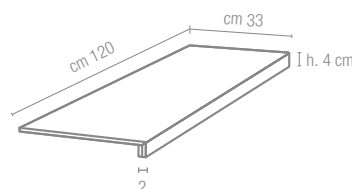

ulivo grigio

ulivo tortora

ulivo noce

ulivo panna

FORMATI SIZES FORMATS FORMATE

ulivo

GRANITOKER

			
Formati Sizes Formats Formate	cm 15x120 5 ⁷ / ₈ "x47 ¹ / ₄ "	cm 20x120 7 ⁷ / ₈ "x47 ¹ / ₄ "	cm 30x120 11 ³ / ₄ "x47 ¹ / ₄ "
Superfici Surfaces Surfaces Oberflächen	●	●	●
	mm 10	mm 10	mm 10
 Stonalizzazione accentuata Shade variation accentuated Variations d'ombre Forte Farbtonvarianten Akzentuiert	● Naturale Matt Naturelle Matt R10		

PEZZI SPECIALI TRIMS ACCESSOIRES FORMSTÜCKE

Battiscopa Bullnose
Plinthe à bord arrondi
Stehsockel
cm 9x120 - 3¹/₂"x47¹/₄"

Gradino Step tread
Nez de marche **Stufenplatte**
cm 30x120 - 11³/₄"x47¹/₄"

Gradone (assemblato)
cm 120x33 - 47¹/₄"x13"

Angolare (assemblato)
cm 120x33 - 47¹/₄"x13"

ulivo grigio, ulivo panna cm 20x120 - 7⁷/₈"x47¹/₄"

DECORI DECORS DÉCORS DEKORE

listelli ulivo*

cm 30x30 - 11³/₄"x11³/₄"
listello **cm 1,4x30 - 1/2"x11³/₄"**
su rete on net sur trame auf Netz

quadrotte ulivo*

cm 30x30 - 11³/₄"x11³/₄"
su rete on net sur trame auf Netz

chevron A*

cm 31x29,5 - 12¹/₄"x11⁵/₈" dx / sx
su rete on net sur trame auf Netz

ulivo panna chevron B
cm 14,6x50 - 5³/₄"x19³/₄"

chevron B*