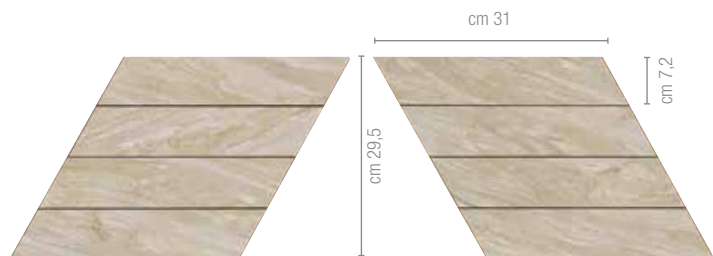

Angolare (assemblato)
cm 120x33 - 47¹/₄"x13"

ulivo grigio, ulivo panna cm 20x120 - 7⁷/₈"x47¹/₄"

DECORI DECORS DÉCORS DEKORE

listelli ulivo*

cm 30x30 - 11³/₄"x11³/₄"
listello **cm 1,4x30 - 1/2"x11³/₄"**
su rete on net sur trame auf Netz

quadrotte ulivo*

cm 30x30 - 11³/₄"x11³/₄"
su rete on net sur trame auf Netz

chevron A*

cm 31x29,5 - 12¹/₄"x11⁵/₈" dx / sx
su rete on net sur trame auf Netz

ulivo panna chevron B
cm 14,6x50 - 5³/₄"x19³/₄"

chevron B*