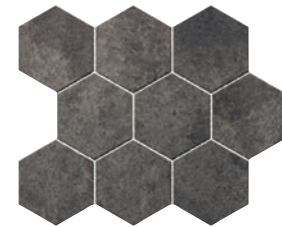

UMBRIA GRAFITO | M-135
 29,2 x 59,2 cm · 11,5" x 23,3"

6

Different designs
 Diseños diferentes
 Designs différents
 Verschiedene Ausführungen

59,2 cm

59,2 cm

UMBRIA GRAFITO MOSAIC | M-010
 29,2 x 29,2 cm · 11,5" x 11,5"

UMBRIA GRAFITO HEXÁGONO | M-020
 35,5 x 29,2 cm · 13,9" x 11,5"

SPECIAL PIECES

PIEZAS ESPECIALES · PIÈCES SPÉCIALES · SONDERTEILE

Availables in all colors cut and beveled skirting tile

Disponible en todos los colores cortado y biselado
 Disponible en toutes les couleurs, coupé et biseauté
 Verfügbar in allen Farben, geschnitten und gekehrt