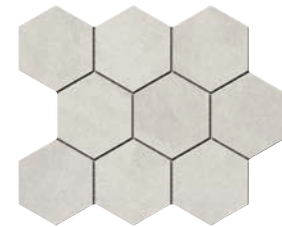

6

Different designs
 Diseños diferentes
 Designs différents
 Verschiedene Ausführungen

59,2 cm

59,2 cm

UMBRIA IVORY ANTI-SLIP | M-200
UMBRIA IVORY | M-200
 90 x 90 cm · 35,4" x 35,4"

UMBRIA IVORY MOSAIC | M-010
 29,2 x 29,2 cm · 11,5" x 11,5"