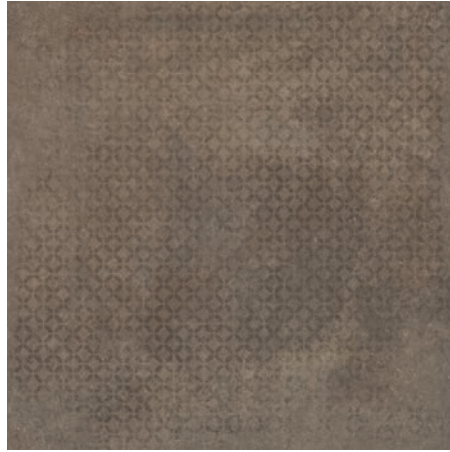

WALL

MATT

RE
RECTIFIED

Umbría Taupe 59,2 x 59,2 cm · Umbría Taupe Decor 59,2 x 59,2 cm.

UMBRIA TAUPE ANTI-SLIP | M-175
UMBRIA TAUPE | M-175
 59,2 x 59,2 cm · 23,3" x 23,3"

UMBRIA DECOR TAUPE | M-146
 59,2 x 59,2 cm · 23,3" x 23,3"