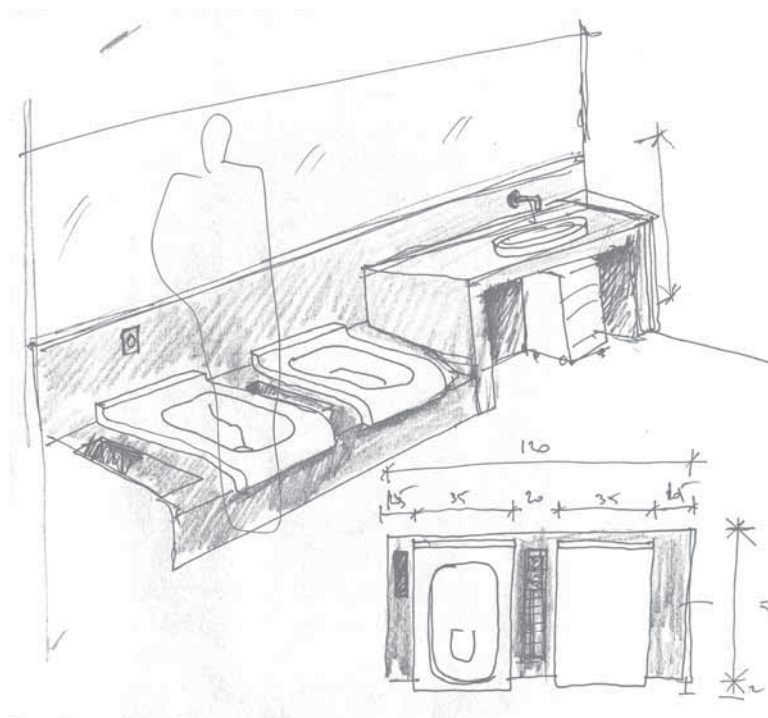

Una

Una

art. UNA75L - 75 x 59 x h 17 cm

Una

art. UNAWC-UNACW02 / UNAB-UNACB02
52 x 37,4 x h 43 cm