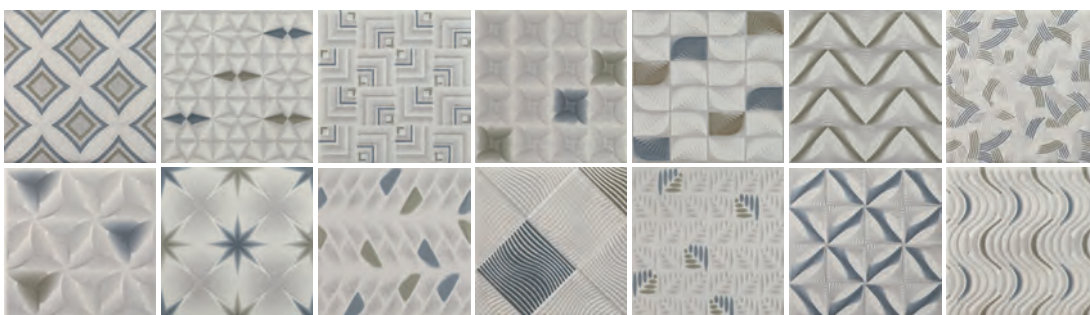

# Unik / New collection

Pasta blanca / White body tiles

Unik Ivory  
30 x 90 cm.

WB3090L

Unik Taupe  
30 x 90 cm.

WB3090L

Dixs Unik Ivory  
15 x 15 cm.

WB153DL

Unik Ash  
30 x 90 cm.

WB3090L

Unik Grey  
30 x 90 cm.

WB3090L

Dixs Unik Ash  
15 x 15 cm.

WB153DL

Dixs Unik Ivory y Ash: Variación gráfica | Different patterns: 14

## Pavimento coordinado / Coordinated floor tiles

Unik Ivory y Ash Natural 60 x 60 cm. Rectificado  
Unik Ivory y Ash Natural 60 x 60 cm. Rectificado Anti-Slip

PR6060L  
PR6060R

Formato / Size	Pz/Box	M <sup>2</sup> /Box	Kg/Box	Box/Pa	M <sup>2</sup> /Pa	Kg/Pa
60 x 60	3	1,08	24,00	48	51,84	1.152
30 x 90	4	1,08	20,50	48	51,84	984
15 x 15	28	0,63	10,00	120	75,60	1.200