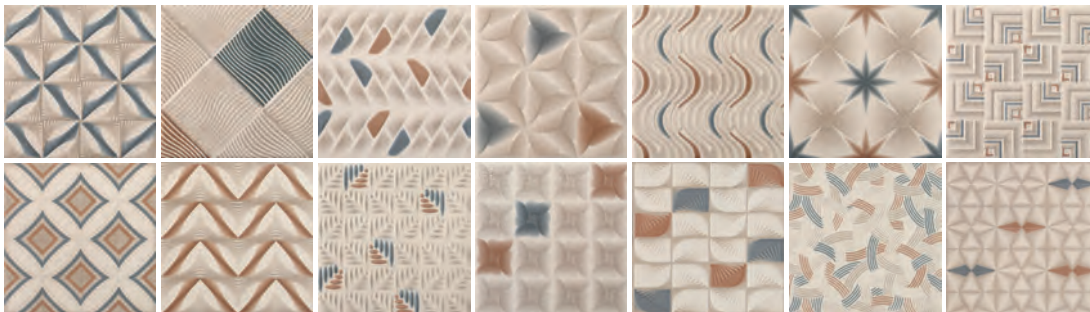

# Unik / New collection

Pasta blanca / White body tiles

Unik Ivory  
30 x 90 cm.

WB3090L

Unik Taupe  
30 x 90 cm.

WB3090L

Dixs Unik Ivory  
15 x 15 cm.

WB153DL

Unik Ash  
30 x 90 cm.

WB3090L

Unik Grey  
30 x 90 cm.

WB3090L

Dixs Unik Ash  
15 x 15 cm.

WB153DL

Dixs Unik Ivory y Ash: Variación gráfica | Different patterns: 14

## Pavimento coordinado / Coordinated floor tiles

Unik Ivory y Ash Natural 60 x 60 cm. Rectificado  
Unik Ivory y Ash Natural 60 x 60 cm. Rectificado Anti-Slip

PR6060L  
PR6060R

Formato / Size	Pz/Box	M <sup>2</sup> /Box	Kg/Box	Box/Pa	M <sup>2</sup> /Pa	Kg/Pa
60 x 60	3	1,08	24,00	48	51,84	1.152
30 x 90	4	1,08	20,50	48	51,84	984
15 x 15	28	0,63	10,00	120	75,60	1.200