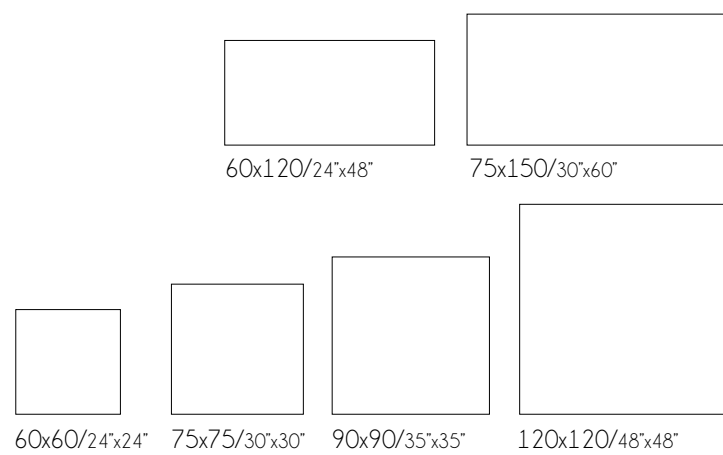

Unik

Característica técnicas / Technical features

Formatos / Sizes

Pavimento coordinado / Coordinated flooring

ecoluxe