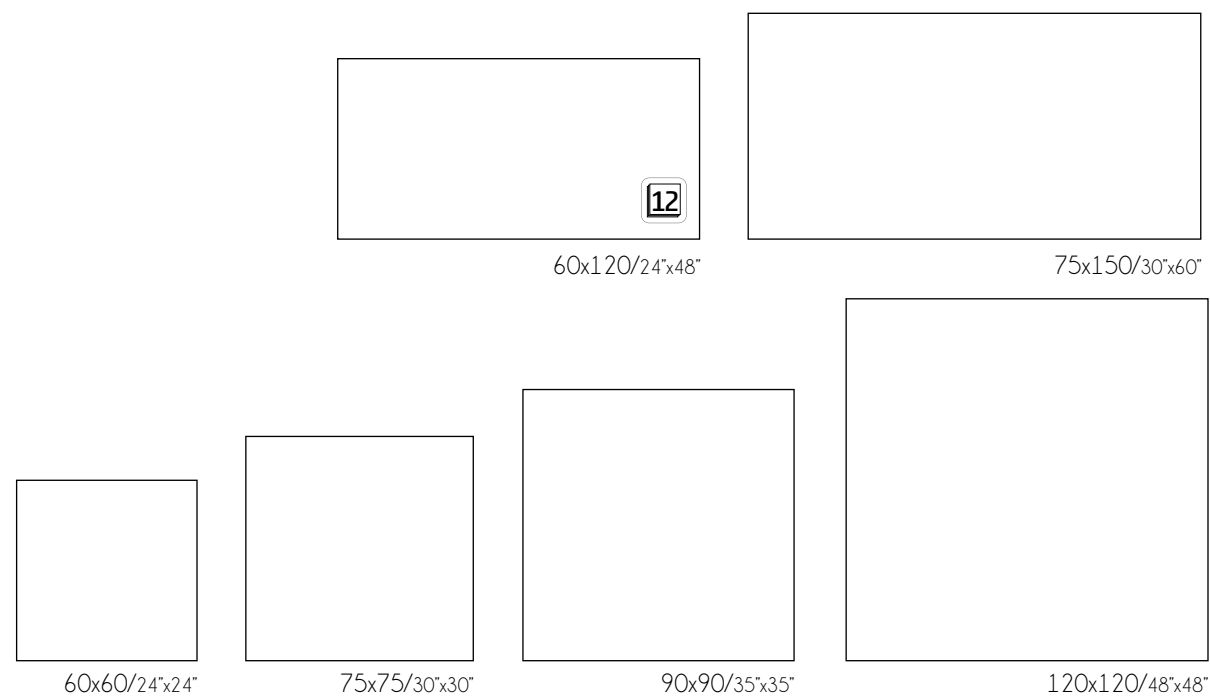

Unik

Característica técnicas / Technical features

Formatos / Sizes

Packing list

Código de tarifa / Price list

Formato/Size	pz/cj	m ² /cj	kg / cj	cj/pl	m ² /pl	kg / pl
60x60	4	1,44	30,20	30	43,20	926
75x75	3	1,69	41,20	30	50,70	1256
60x120	2	1,44	34	32	46,08	1113
90x90	2	1,62	42	27	43,74	1164
75x150	1	1,13	28	40	45,20	1184
120x120	1	1,44	38,4	36	51,84	1422

Formato/Size	Código de tarifa Satinado/ Price list Satin	Código de tarifa Pulido/ Price list Polished
60x60	LM0840	LP0840
75x75	LM0875	LP0875
60x120	LM0869	LP0869
90x90	LM0804	LP0804
75x150	LM0350	LP0350
120x120	LM0120	LP0120