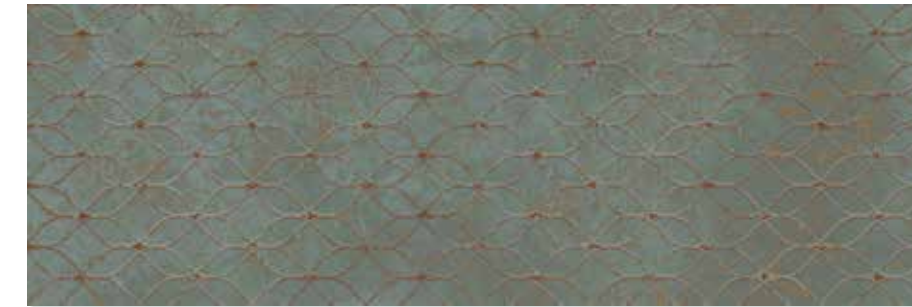

UNIQUE LADY BY GOSIA BACZYŃSKA

green / white

39,8×119,8
27,4 x 29,8
19,8x17,1

UNIQUE LADY GREEN DECOR MATT 39,8×119,8

UNIQUE LADY WHITE DECOR MATT 39,8×119,8

UNIQUE LADY GREEN GLASS STRIP 9,8×119,8

UNIQUE LADY GREEN
CUT MOSAIC MIX MATT 27,4×29,8

UNIQUE LADY GREEN HEXAGON
MATT 19,8×17,1