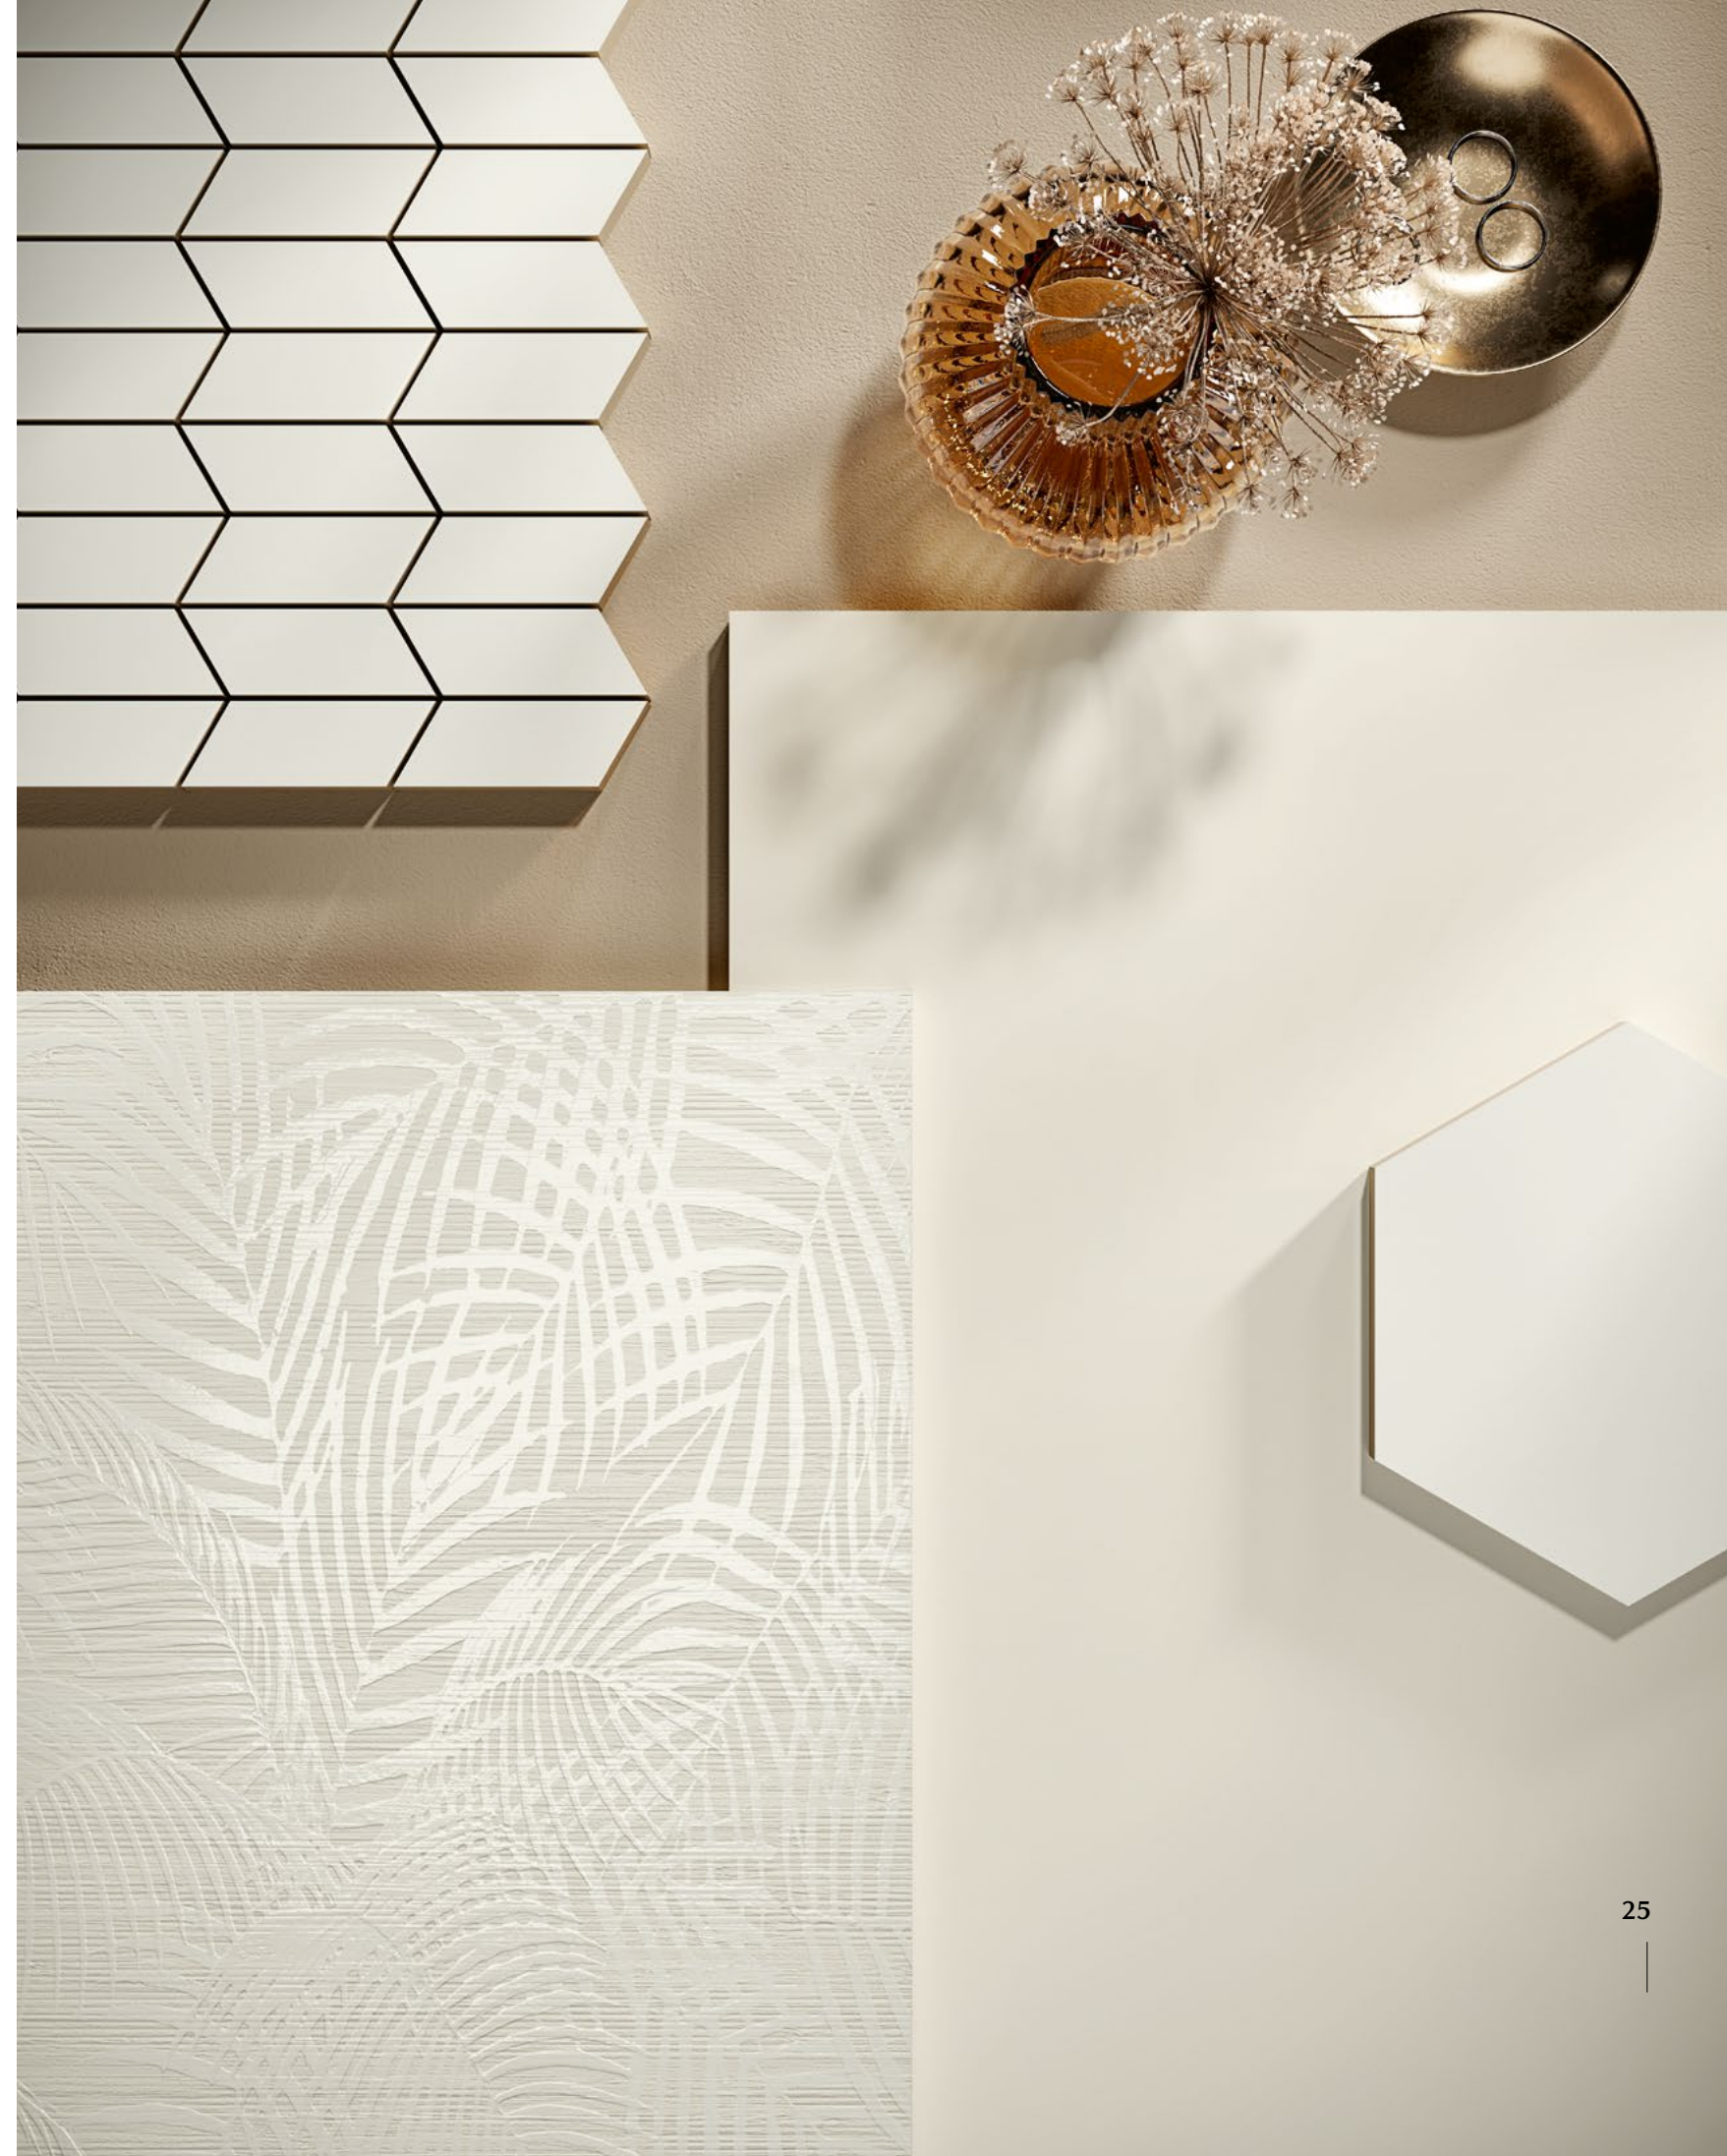

# Unite —

natural inspiration  
and delicate strength

inspiração no natural com uma força delicada

Unite Eco Smog

Unite Zen Smog

Yang Bege

**Marfim Mate**  
40 x 120 RECT — [ 39,4 x 118,6 x 1,23 cm ] — P105