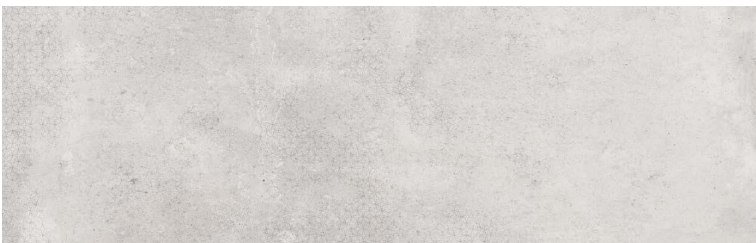

Universe

LIGHT

31,6 x 100 ^R	220179	M75
-------------------------	--------	-----

EDISON LIGHT		
31,6 x 100	220181	M77

29,5 x 59,5 ^R	220187	M67
--------------------------	--------	-----

EDISON LIGHT		
29,5 x 59,5 ^R	220189	M69