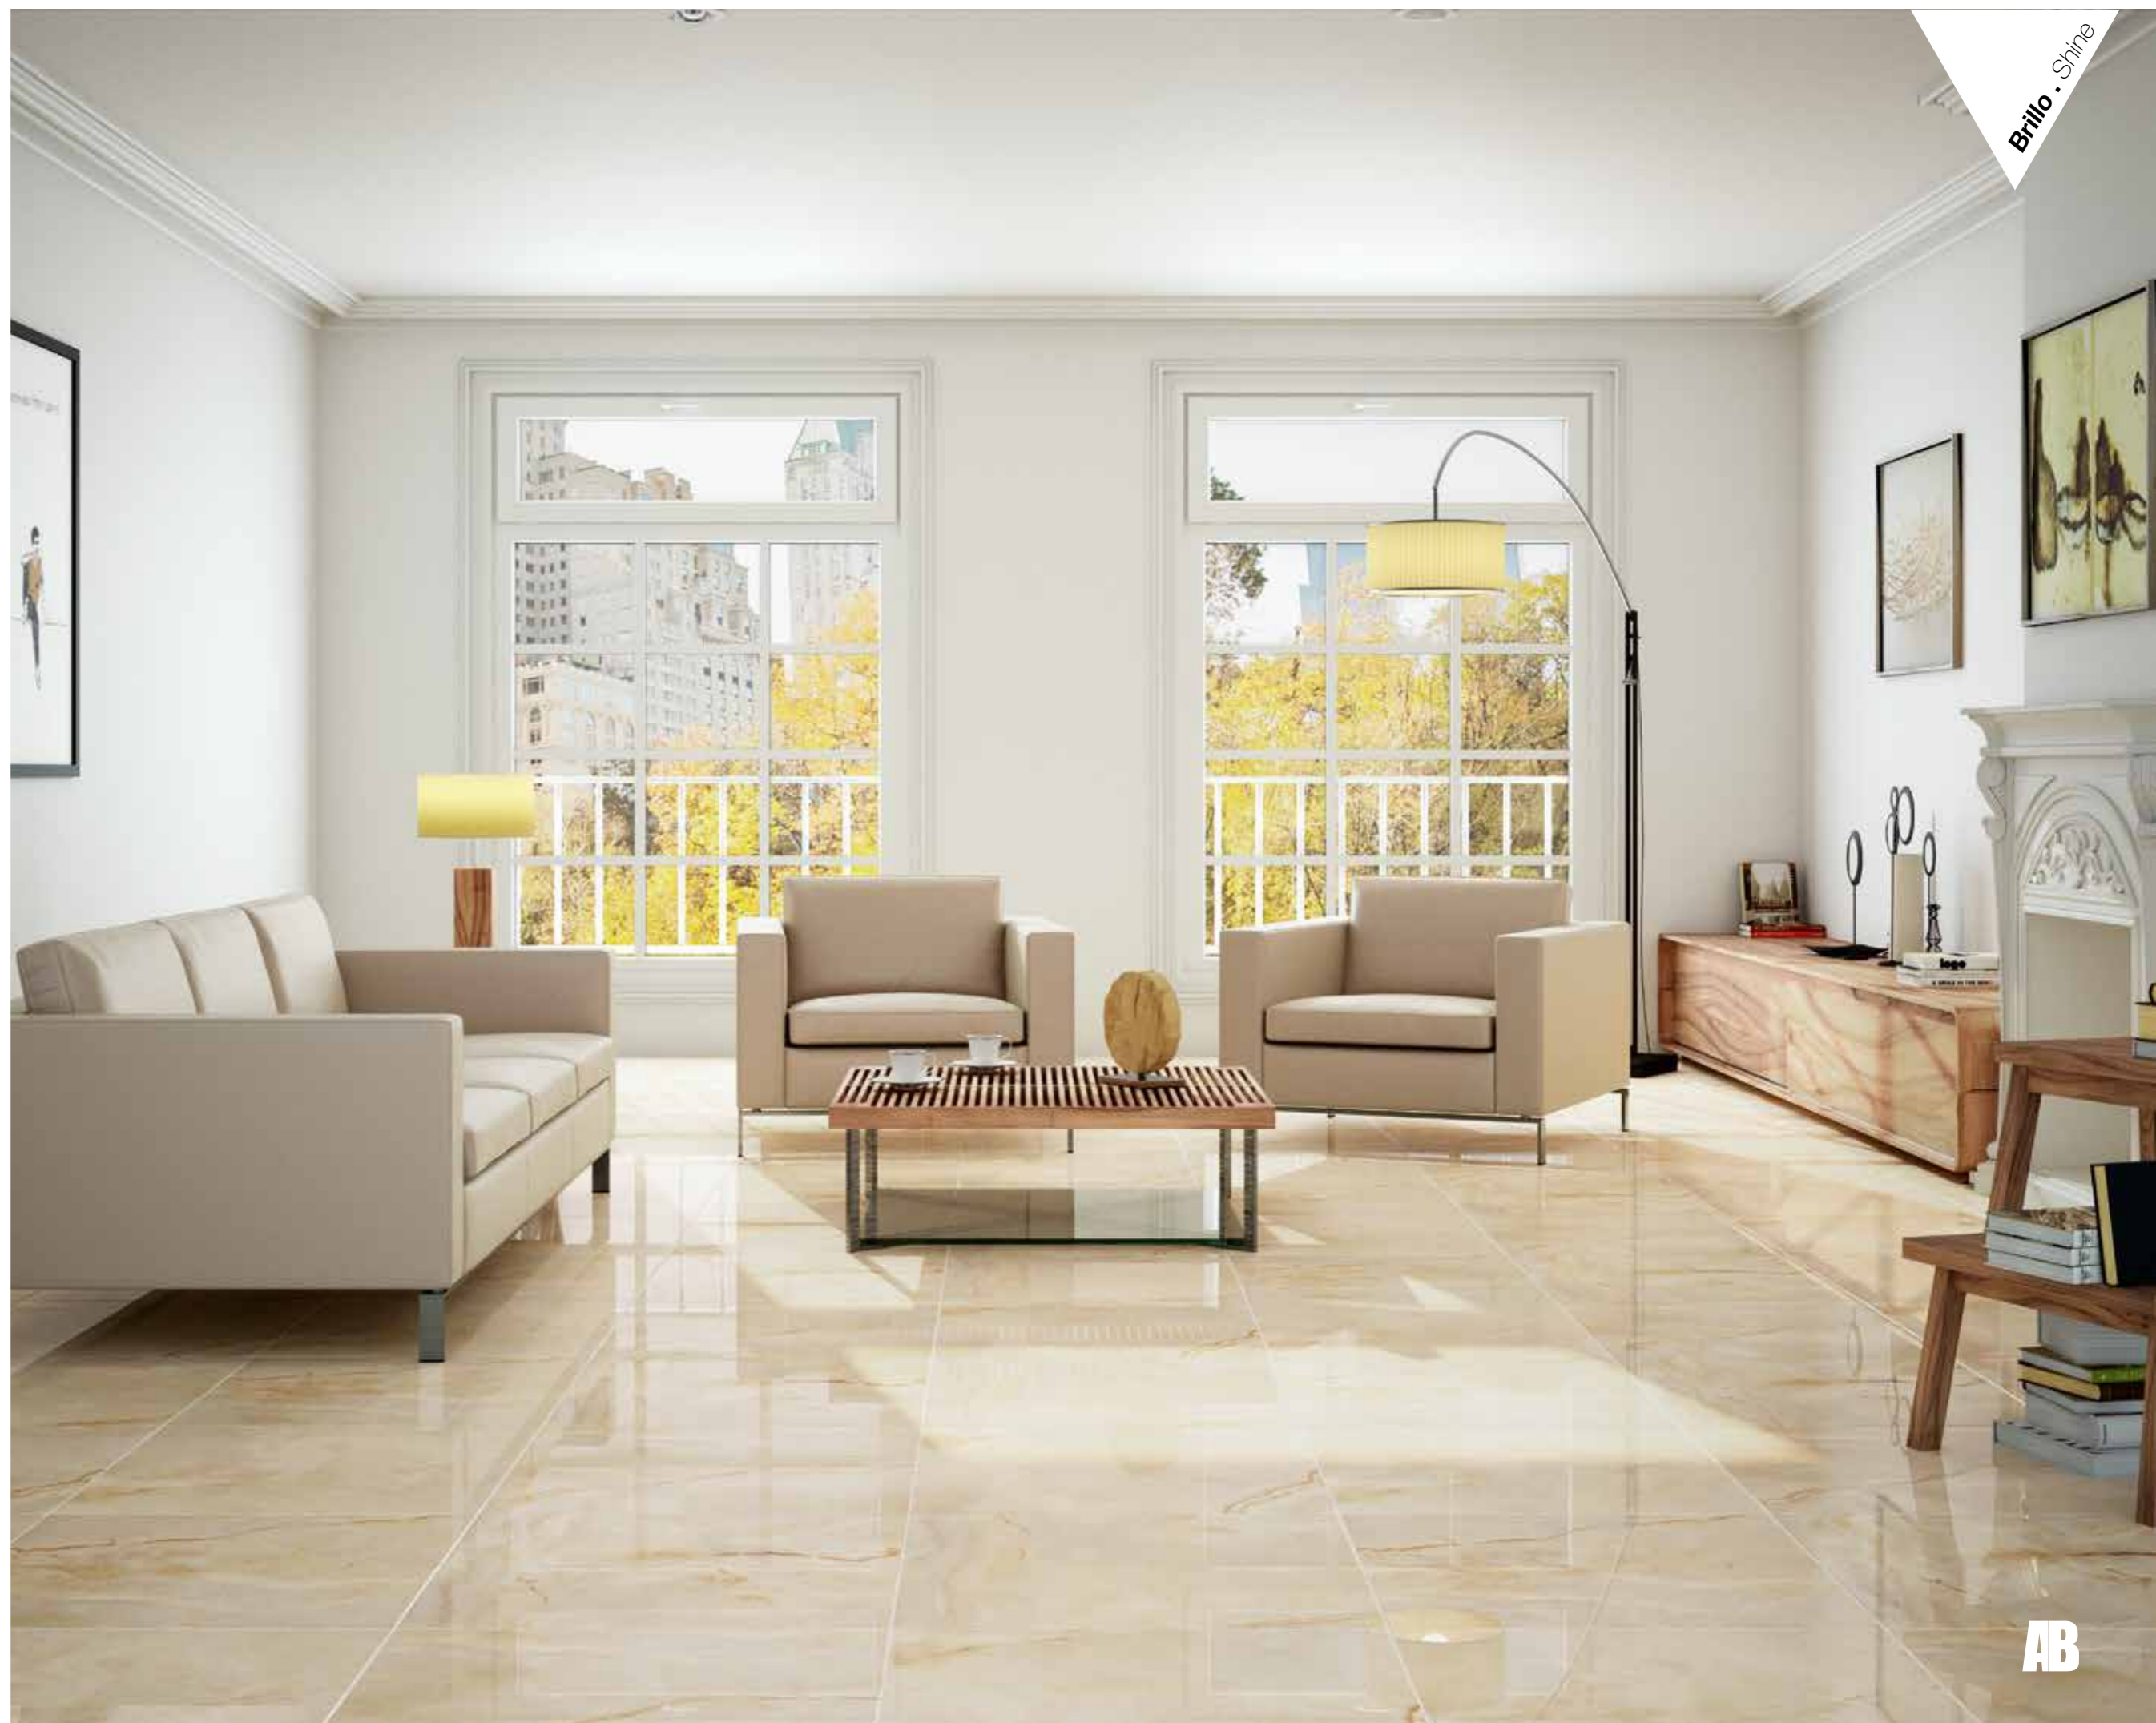

-  Pavimento
Floor tiles
-  Brillo
Shiny
-  Destonificado Medio
Destonified Medium
-  No Repetitivo
No Repeat

Universe Perla
60 x 60 cm.
57 x 57 cm.

P6060L
P5757L

Rodapié / Skirting Universe TR-20
10 x 60 cm. [PCK. 15]

Rodapié / Skirting Universe TR-22
10 x 57 cm. [PCK. 15]

Pavimento Universe Perla 60 x 60 cm.