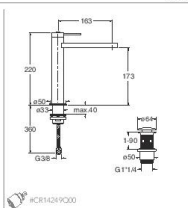

UniX

UX 227 MEDIUM