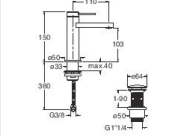

UX 102

new

28 inch

ICR1514Q000 - ICR11713Q00

XX 142

28 inch

ICR1514Q000 - ICR11713Q00

XX 143

28 inch

ICR1514Q000 - ICR11713Q00

UX 103

new

28 inch

ICR1514Q000 - ICR14410Q00

UX 220 REGULAR

28 inch

ICR1424Q000

UX 223 LARGE

28 inch

ICR1424Q000