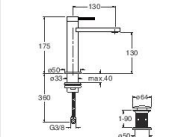

ICR1424Q000