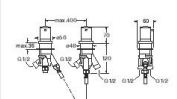

UX 102

new

28 inch

ICR1514Q000 - ICR11713Q00

XX 142

28 inch

ICR1514Q000 - ICR11713Q00

XX 143

28 inch

ICR1514Q000 - ICR11713Q00

UX 103

new

28 inch

ICR1514Q000 - ICR14410Q00

UX 220 REGULAR

28 inch

ICR1424Q000

UX 223 LARGE

28 inch

ICR1424Q000