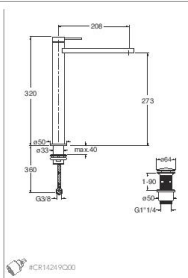

UniX

UX 227 MEDIUM

28 inox

AIISI 316 L

UX 222 TALL

28 inox

UX 256 REGULAR

new

28 inox

AIISI 316 L

UX 320

28 inox

UX 602

new

28 inox

UX 603

new

28 inox