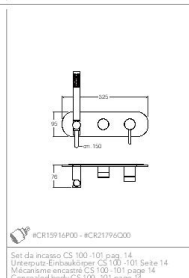

UniX

UX 227 MEDIUM

28 inox

AIISI 316 L

UX 222 TALL

28 inox

UX 256 REGULAR

new

28 inox

AIISI 316 L

UX 320

28 inox

UX 602

new

28 inox

UX 603

new

28 inox