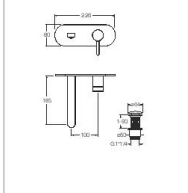

UX 256 REGULAR

new