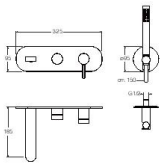

ICR1514Q000 - ICR11713Q00

XX 142

28 inch