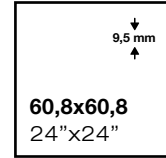

ural

ural beige

PACKING & SPECIAL PIECES

	Pc/Cj	M2/Cj	Cj/Pl	M2/Pl	Kg/Cj	Kg/Pl
60,8x60,8	5	1,85	30	55,5	33,5	1025
60x120	2	1,44	36	51,84	27,7	1017,2

	Cód.	Rect.
60,8x60,8	M37	-
60x120	-	M43

Ural beige 60,8x60,8 / 24"x24"