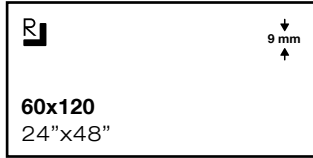

ural

ural beige

PACKING & SPECIAL PIECES

	Pc/Cj	M2/Cj	Cj/Pl	M2/Pl	Kg/Cj	Kg/Pl
60,8x60,8	5	1,85	30	55,5	33,5	1025
60x120	2	1,44	36	51,84	27,7	1017,2

	Cód.	Rect.
60,8x60,8	M37	-
60x120	-	M43

Ural beige 60,8x60,8 / 24"x24"