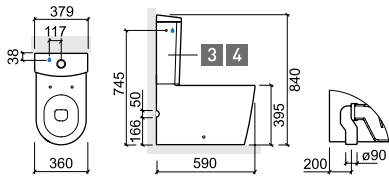

URB.Y PLUS

- 1 146021   3 140171LM   24061 NEW
- 2 146022   4 140173LM 24031
- 24011

- 146024   3 140171LM   24061 NEW
- 4 140173LM 24031
- 24011

- 1 146011   24061 NEW
- 2 146012   24031
- 24011

- 146410
- 146415 24041