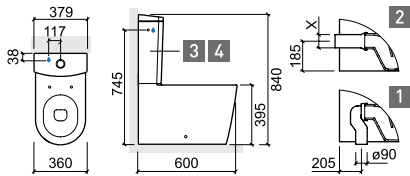

URB.Y PLUS

- 1 146021   3 140171LM   24061 NEW
- 2 146022   4 140173LM 24031
- 24011