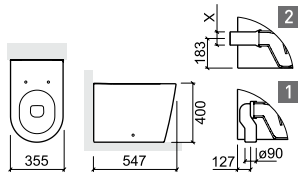

- 146024   3 140171LM   24061 NEW
- 4 140173LM 24031
- 24011

- 1 146011   24061 NEW
- 2 146012   24031
- 24011