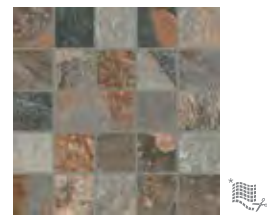

≡ Pavimento: Urbion Gris 45 x 90.

IVORY IV

GRIS IV

MULTICOLOR IV

30x30 Neita
Ivory 41UB70N (09-05)
Gris 41UB30N (09-05)
Multicolor 41UB90N (09-05)

45x45 Urbion
Ivory 42UB-78 (07-74)
Gris 42UB-38 (07-74)
Multicolor 42UB-98 (07-74)

30x30 Urbion
Ivory 41UB-70 (07-60)
Gris 41UB-30 (07-60)
Multicolor 41UB-90 (07-60)

30x30 Urbion Antislip
Ivory 41UBA70 (07-69)
Gris 41UBA30 (07-69)
Multicolor 41UBA90 (07-69)

45x90 Urbion
Ivory 54UB77R (08-09)
Gris 54UB37R (08-09)
Multicolor 54UB97R (08-09)