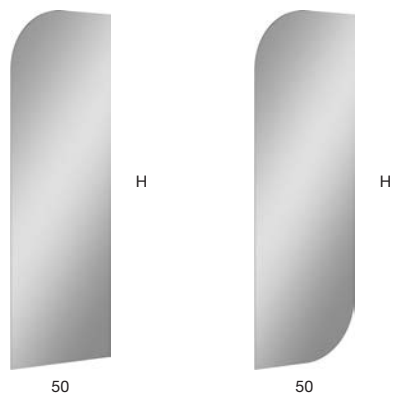

LED lighting 4000 K. Upon request LED lighting 3000 K available without additional surcharge.

p	l	h	art.
2,5	50	108	USB14108W Con illuminazione a led | <i>With led lighting</i>
		144	USB14144W Con illuminazione a led | <i>With led lighting</i>
		180	USB14180W Con illuminazione a led | <i>With led lighting</i>

Specchio spess. 5 mm a filo lucido con illuminazione a led luce bianca, completo di telaio.

Polished edge mirror 5 mm thick with white led lighting, complete with frame.

p	l	h	art.
2,5	50	108	USB24108W Con illuminazione a led | <i>With led lighting</i>
		144	USB24144W Con illuminazione a led | <i>With led lighting</i>
		180	USB24180W Con illuminazione a led | <i>With led lighting</i>

Specchio spess. 5 mm a filo lucido con illuminazione a led luce bianca, completo di telaio.

Polished edge mirror 5 mm thick with white led lighting, complete with frame.

p	l	h	art.	art.
2,5	50	108	USB30108	USB30108W Con illuminazione a led | <i>With led lighting</i>
		144	USB30144	USB30144W Con illuminazione a led | <i>With led lighting</i>
		180	USB30180	USB30180W Con illuminazione a led | <i>With led lighting</i>

p	l	h	art.	art.
2,5	50	108	USB40108	USB40108W Con illuminazione a led | <i>With led lighting</i>
		144	USB40144	USB40144W Con illuminazione a led | <i>With led lighting</i>
		180	USB40180	USB40180W Con illuminazione a led | <i>With led lighting</i>

Specchio spess. 5 mm a filo lucido con e senza illuminazione a led luce bianca, completo di telaio.

Polished edge mirror 5 mm thick with or without white led lighting, complete with frame.

ART. USB30108 / USB30108W   ART. USB40108 / USB40108W
ART. USB30144 / USB30144W   ART. USB40144 / USB40144W
ART. USB30180 / USB30180W   ART. USB40180 / USB40180W

p	l	h	art.	art.
2,5	50	108	USB50108	USB50108W Con illuminazione a led | <i>With led lighting</i>
		144	USB50144	USB50144W Con illuminazione a led | <i>With led lighting</i>
		180	USB50180	USB50180W Con illuminazione a led | <i>With led lighting</i>

Specchio spess. 5 mm a filo lucido con e senza illuminazione a led luce bianca, completo di telaio.

Polished edge mirror 5 mm thick with or without white led lighting, complete with frame.