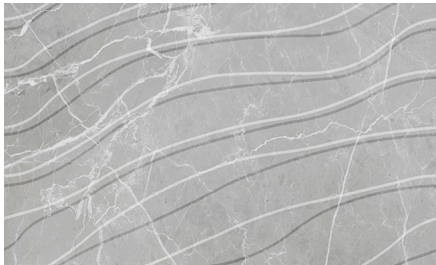

UT.NAVIA

geotiles

SMART DESIGN

UT.NAVIA

389014/UT. NAVIA GRIS/333x550x8/ 2

389016/UT. NAVIA MARENGO/333x550x8/ 2

389017/UT. NAVIA GRIS RLV/333x550x8/ 2

389019/UT. NAVIA MARENGO RLV/333x550x8/ 2