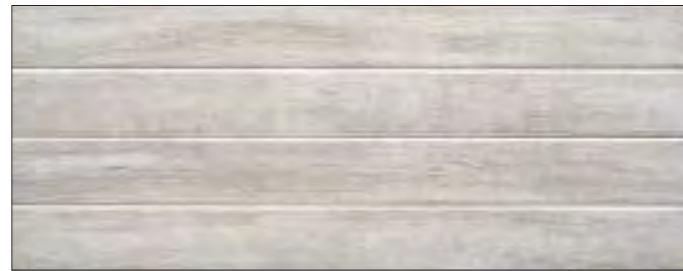

Lamas Palace Grey | W-071

PAVIMENTO COORDINADO / COORDINATED FLOOR TILES | 45X45 / 18"x18" , 17X114 / 7"x45"